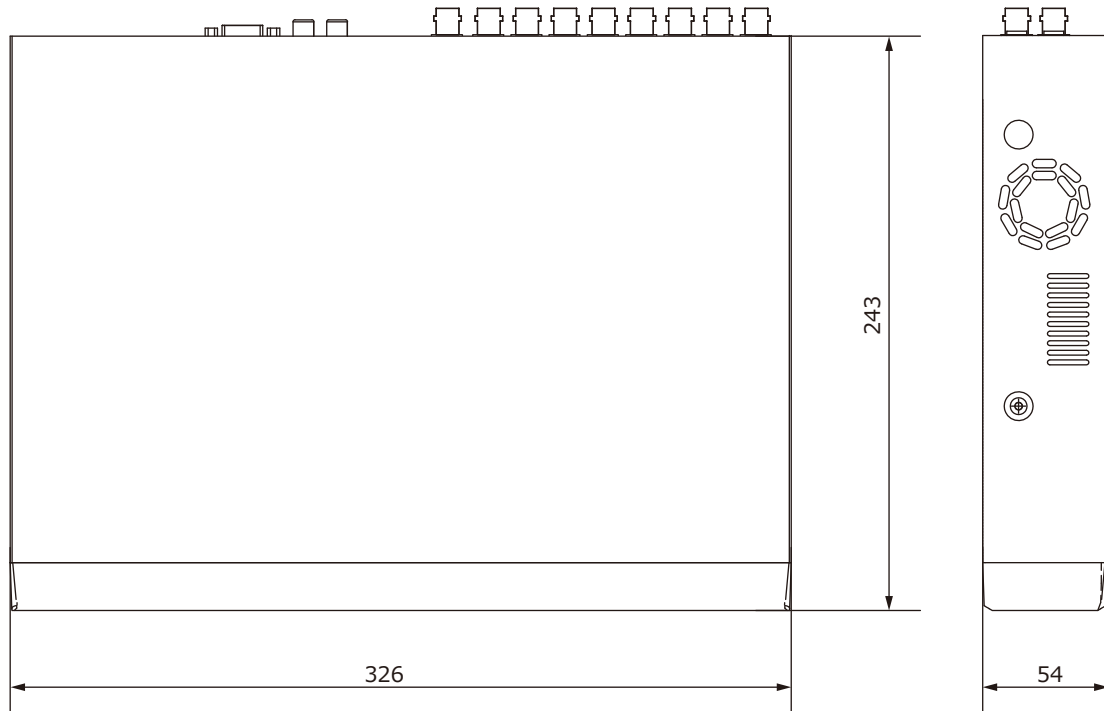

■外形図

単位:mm

品名	16chデジタルレコーダー	品番	TH-AHDR2216	No,	1/2
----	---------------	----	-------------	-----	-----

※製品の仕様は予告無く変更となる場合があります。

■仕様

型番		TH-AHDR2216-4TB
映像	入力端子	16ch(BNC)
	信号	AHD / TVI / CVI / CVBS ※自動認識
音声	入力端子	4ch(RCA)
	出力端子	1ch(RCA)
端子	センサー入力	16ch
	アラーム出力	1ch
	通信インターフェース	RS-485 / UTC
	USB	前面 USB2.0×1、背面 USB2.0×2
モニター出力	表示フレーム	リアルタイム表示
	スポット	1ch(BNC) ※1/4/6/16分割 / シーケンス / メイン
	メイン	HDMI×1、VGA×1 ※同時出力可能
	解像度	3840×2160(4K) / 2560×1448(2K) / 1920×1080 / 1280×1024 / 1280×720 / 1024×768
	表示方法	1/4/6/8/9/13/16分割 / PIP / デジタルズーム
	OSD表示	日本語
記録媒体	ハードディスク	4TB / 8TB (内蔵HDD2台まで)
	バックアップ	USBメモリ、USB外付けHDD
録画	映像圧縮	H.265 / H.264
	録画解像度、フレーム数	4M(2592×1520)、120フレーム/秒
		2M(1920×1080)、240フレーム/秒
		1M(1280×720)、480フレーム/秒
		960H(960×480)、480フレーム/秒
		D1(720×480)、480フレーム/秒
	画質	4段階 (最高 / 高 / 標準 / 中)
	モード	常時 / スケジュール / イベント(センサー・モーション) / テキストイン / スケジュール+イベント / 緊急録画
ミラーリング	—	
映像再生	再生画面表示	1/4/6/8/9/13/16分割/デジタルズーム
	検索方法	日時指定 / カレンダー検索 / イベント検索 / テキストイン
	再生時操作	再生 / 一時停止 / コマ送り / 早送り2~32倍 / 巻戻し2~32倍
ネットワーク	イーサネット	10/100Base
	プロトコル	TCP/IP / HTTP / DHCP / PPPoE / RTP / RTSP
DVR操作		USBマウス
電源	電源	AC100V 50/60Hz (ACアダプター DC12Vを供給)
	消費電力	最大40W
動作周囲温度、湿度		-5℃~45℃、0%~80% (結露なき事)
外形寸法		326(W)×54(H)×243(D)mm ※突起物を除く
質量		約2kg ※HDDを除く
付属品		ACアダプター、ACケーブル、マウス、CD、取扱説明書

品名	16chデジタルレコーダー	品番	TH-AHDR2216	No,	2/2
----	---------------	----	-------------	-----	-----

※製品の仕様は予告無く変更となる場合があります。