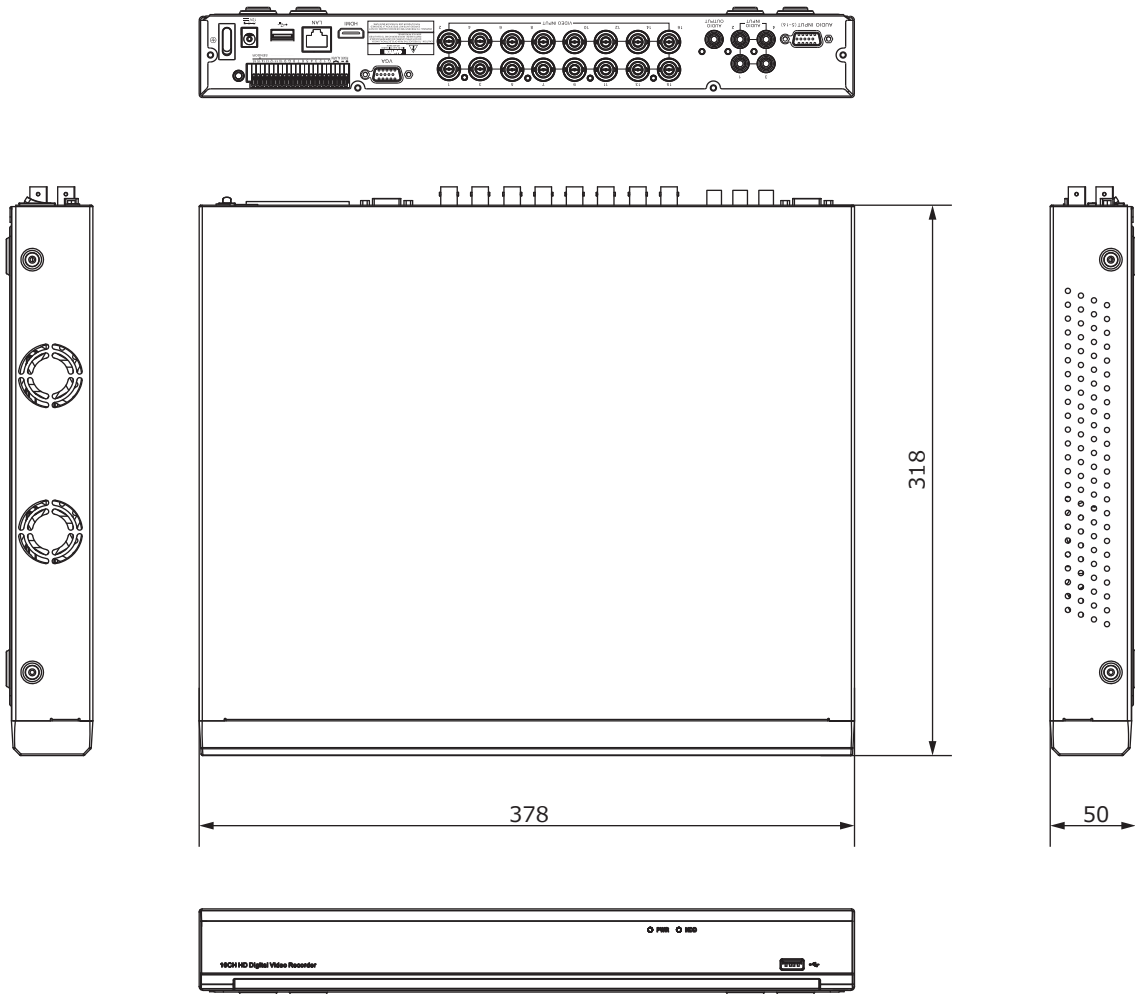

■外形図

単位:mm

品名	16chデジタルレコーダー	品番	TH-AHDR2016	No,	1/2
----	---------------	----	-------------	-----	-----

※製品の仕様は予告無く変更となる場合があります。

■仕様

	型番	TH-AHDR2016-4TB
映像	入力端子	16ch(BNC)
	信号	AHD / TVI / CVBS ※自動認識
音声	入力端子	16ch(RCA) ※専用ケーブル使用
	出力端子	1ch(RCA)
端子	センサー入力	16ch(TTL)
	アラーム出力	1ch(TTL)
	通信インターフェース	RS-485 / USBポート×2(USB2.0/3.0各1ポート) / UTC
モニター出力	表示フレーム	リアルタイム表示
	スポット	—
	メイン	HDMI×1、VGA×1 ※同時出力可能
	解像度	1920×1080 / 1280×1024 / 1280×720 / 1024×768
	表示方法	1 / 4 / 6 / 8 / 9 / 13 / 16分割 / PIP / デジタルズーム
	OSD表示	日本語
記録媒体	ハードディスク	4TB(内蔵HDD2台最大12TBまで)
	バックアップ	USBメモリ、USB外付けHDD
録画	映像圧縮	H.264
	録画解像度、フレーム数	Full HD(1920×1080)、480フレーム/秒
		HD(1280×720)、480フレーム/秒
		WD1(944×480)、480フレーム/秒
		WHD1(944×240)、480フレーム/秒
		WCIF(472×240)、480フレーム/秒
	画質	4段階(最高 / 高 / 標準 / 中)
モード	常時 / スケジュール / イベント(センサー・モーション) / テキストイン / スケジュール+イベント / 緊急録画	
ミラーリング	—	
映像再生	再生画面表示	1/4分割 / PIP / デジタルズーム
	検索方法	日時指定 / カレンダー検索 / イベント検索 / テキストイン
	再生時操作	再生 / 一時停止 / コマ送り / 早送り2~32倍 / 巻戻し2~32倍
ネットワーク	イーサネット	10/100Base
	プロトコル	TCP/IP / HTTP / DHCP / PPPoE / RTP / RTSP
DVR操作		リモコン / USBマウス
電源	電源	AC100V 50/60Hz (専用ACアダプターよりDC12Vを供給)
	消費電力	約40W
動作周囲温度、湿度		-10℃~55℃、0%~90% (結露なき事)
外形寸法		378(W)×50(H)×318(D)mm ※突起物を除く
質量		約2.77kg
付属品		ACアダプター、ACケーブル、リモコン、マウス、テスト用電池、CD、取扱説明書

品名	16chデジタルレコーダー	品番	TH-AHDR2016	No,	2/2
----	---------------	----	-------------	-----	-----

※製品の仕様は予告無く変更となる場合があります。