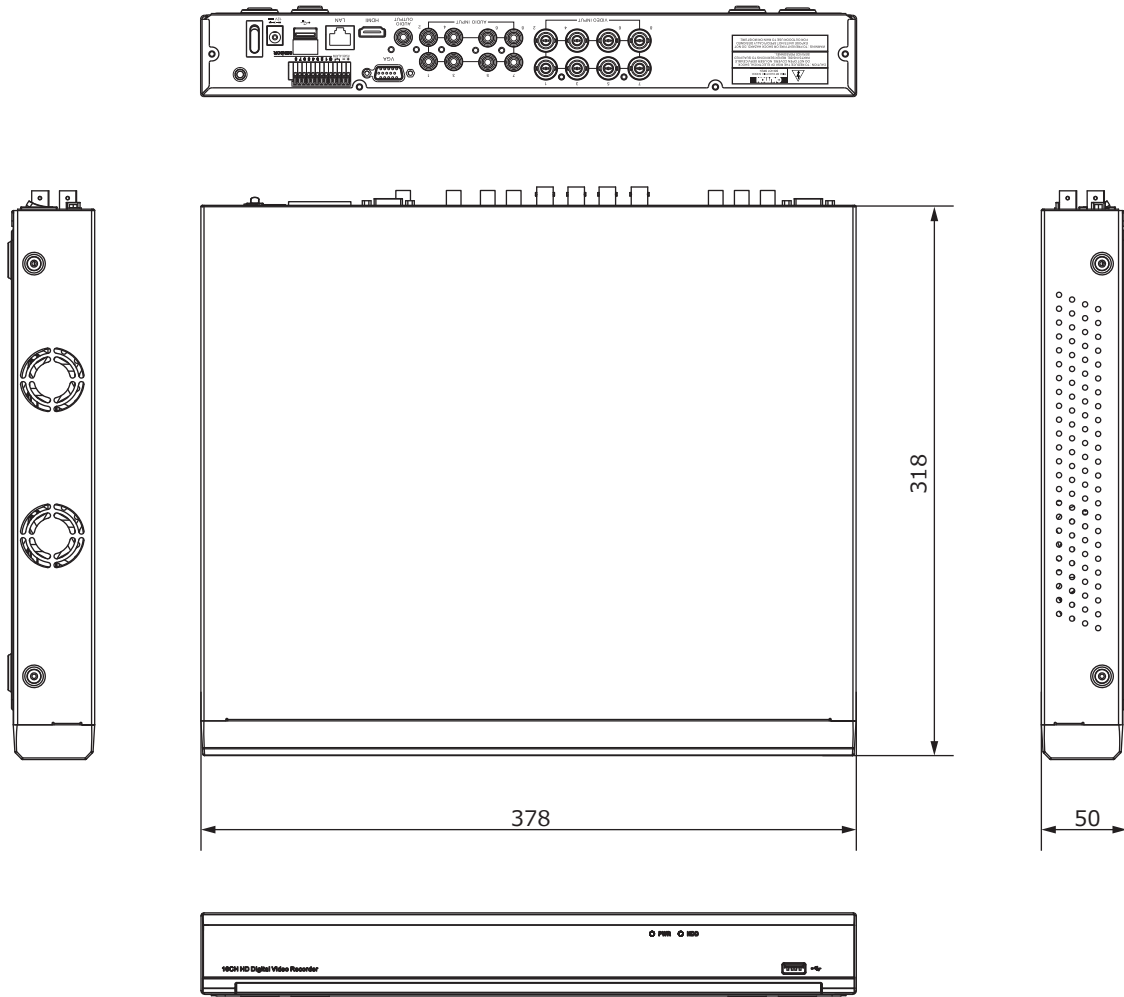

■外形図

単位:mm

品名	8chデジタルレコーダー	品番	TH-AHDR2008	No,	1/2
----	--------------	----	-------------	-----	-----

※製品の仕様は予告無く変更となる場合があります。

■仕様

型番		TH-AHDR2008-4TB
映像	入力端子	8ch(BNC)
	信号	AHD / TVI / CVBS ※自動認識
音声	入力端子	8ch(RCA)
	出力端子	1ch(RCA)
端子	センサー入力	8ch(TTL)
	アラーム出力	1ch(TTL)
	通信インターフェース	RS-485 / USBポート×2(USB2.0/3.0各1ポート) / UTC
モニター出力	表示フレーム	リアルタイム表示
	スポット	—
	メイン	HDMI×1、VGA×1 ※同時出力可能
	解像度	1920×1080 / 1280×1024 / 1280×720 / 1024×768
	表示方法	1 / 4 / 6 / 9分割 / PIP / デジタルズーム
	OSD表示	日本語
記録媒体	ハードディスク	4TB(内蔵HDD2台最大12TBまで)
	バックアップ	USBメモリ、USB外付けHDD
録画	映像圧縮	H.264
	録画解像度、フレーム数	Full HD(1920×1080)、240フレーム/秒
		HD(1280×720)、240フレーム/秒
		WD1(944×480)、240フレーム/秒
		WHD1(944×240)、240フレーム/秒
		WCIF(472×240)、240フレーム/秒
	画質	4段階(最高 / 高 / 標準 / 中)
モード	常時 / スケジュール / イベント(センサー・モーション) / テキストイン / スケジュール+イベント / 緊急録画	
ミラーリング	—	
映像再生	再生画面表示	1/4分割 / PIP / デジタルズーム
	検索方法	日時指定 / カレンダー検索 / イベント検索 / テキストイン
	再生時操作	再生 / 一時停止 / コマ送り / 早送り2~32倍 / 巻戻し2~32倍
ネットワーク	イーサネット	10/100Base
	プロトコル	TCP/IP / HTTP / DHCP / PPPoE / RTP / RTSP
DVR操作		リモコン / USBマウス
電源	電源	AC100V 50/60Hz (専用ACアダプターよりDC12Vを供給)
	消費電力	約40W
動作周囲温度、湿度		-10℃~55℃、0%~90% (結露なき事)
外形寸法		378(W)×50(H)×318(D)mm ※突起物を除く
質量		約2.62kg
付属品		ACアダプター、ACケーブル、リモコン、マウス、テスト用電池、CD、取扱説明書

品名	8chデジタルレコーダー	品番	TH-AHDR2008	No,	2/2
----	--------------	----	-------------	-----	-----

※製品の仕様は予告無く変更となる場合があります。