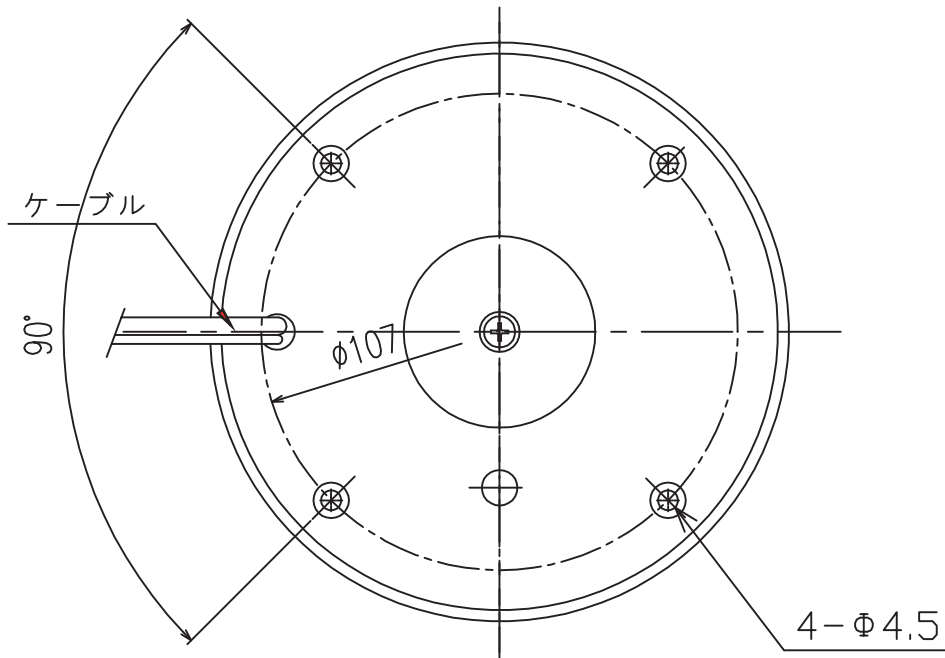

■外形図

単位:mm

品名	アナログHD ドーム型カラーカメラ	品番	TH-AHDD930VP	No,	1/2
----	-------------------	----	--------------	-----	-----

※製品の仕様は予告無く変更となる場合があります。

■仕様

品番	TH-AHDD930VP
イメージセンサー	1/3インチ カラーCMOS
有効画素数	200万画素 1920(H)×1080(V)
映像出力	AHD / TVI / CVI / CVBS ※切替可能
解像度	AHD/TVI/CVI(1920×1080) / CVBS(550TVL)
同期方式	内部同期
赤外線、照射距離	—
レンズマウント	—
レンズ	2.7~12mm モーター付きレンズ
画角	水平 96°~34°、垂直 53°~19°
最低被写体照度	カラー 0.09Lux カラー 0.001Lux ※電子感度アップON時
シャッタースピード	自動 / フリッカーレス / 手動(1/30~1/30,000)
オートゲインコントロール	10段階
ホワイトバランス	自動 / 自動2 / ワンプッシュ / 手動
デイナイト	カラー / 白黒 / 自動 / EXT
電子感度アップ	ON / OFF (最大32倍)
逆光補正	BLC / HSBL / WDR
デジタルノイズリダクション	ON(3段階) / OFF
その他機能	モーション検知、映像反転(上下左右)、プライバシーマスク(4箇所)、デフォグ、シャープネス
OSD	日本語/英語
保護等級	—
電源	①電源重畳式(専用コントローラより供給) ②DC12V±10% ※①②は自動判別
消費電流	1.8W(DC12V 150mA)
使用温度、湿度範囲	-10℃~50℃、90&RH以下(但し結露のないこと)
外形寸法	130(φ)×105(H)mm
質量	約360g
付属品	取扱説明書、DCケーブル、ビス一式、カバー空け工具

品名	アナログHD ドーム型カラーカメラ	品番	TH-AHDD930VP	No,	2/2
----	-------------------	----	--------------	-----	-----

※製品の仕様は予告無く変更となる場合があります。