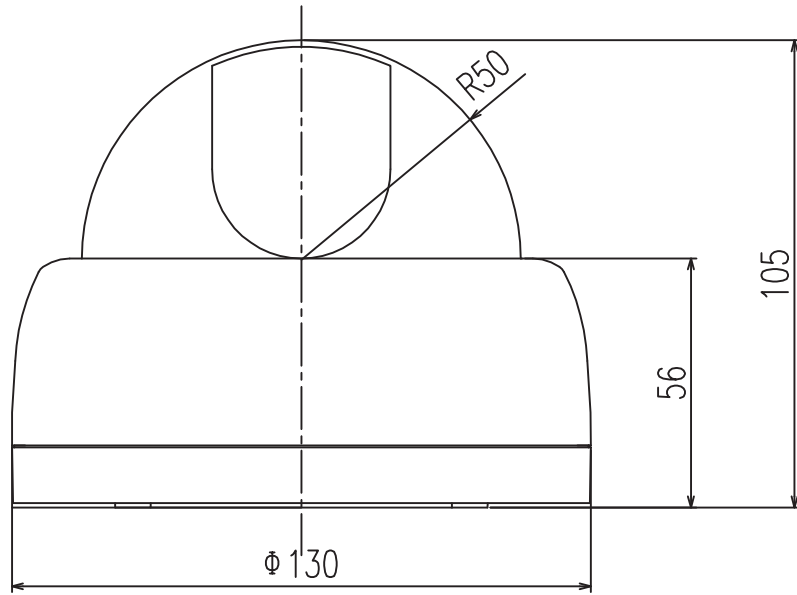

■外形図

単位:mm

品名	アナログHD ドーム型カラーカメラ	品番	TH-AHDD930VP	No,	1/2
----	-------------------	----	--------------	-----	-----

※製品の仕様は予告無く変更となる場合があります。

■仕様

品番	TH-AHDD930VP
イメージセンサー	1/3インチ カラーCMOS
有効画素数	200万画素 1920(H)×1080(V)
映像出力	AHD / TVI / CVI / CVBS ※切替可能
解像度	AHD/TVI/CVI(1920×1080) / CVBS(550TVL)
同期方式	内部同期
赤外線、照射距離	—
レンズマウント	—
レンズ	2.7~12mm モーター付きレンズ
画角	水平 96°~34°、垂直 53°~19°
最低被写体照度	カラー 0.09Lux カラー 0.001Lux ※電子感度アップON時
シャッタースピード	自動 / フリッカーレス / 手動(1/30~1/30,000)
オートゲインコントロール	10段階
ホワイトバランス	自動 / 自動2 / ワンプッシュ / 手動
デイナイト	カラー / 白黒 / 自動 / EXT
電子感度アップ	ON / OFF (最大32倍)
逆光補正	BLC / HSBL / WDR
デジタルノイズリダクション	ON(3段階) / OFF
その他機能	モーション検知、映像反転(上下左右)、プライバシーマスク(4箇所)、デフォグ、シャープネス
OSD	日本語/英語
保護等級	—
電源	①電源重畳式(専用コントローラより供給) ②DC12V±10% ※①②は自動判別
消費電流	1.8W(DC12V 150mA)
使用温度、湿度範囲	-10℃~50℃、90&RH以下(但し結露のないこと)
外形寸法	130(φ)×105(H)mm
質量	約360g
付属品	取扱説明書、DCケーブル、ビス一式、カバー空け工具