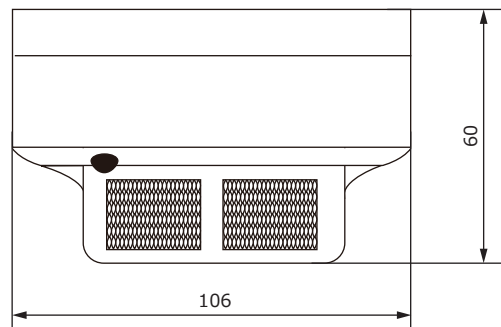

■外形図

■仕様

品番	TH-AHD400
イメージセンサー	1/3インチ カラーCMOS
画素数	243万画素 1984(H)×1225(V)
映像出力	AHD / CVBS ※切替可能
解像度	AHD(1920×1080) / CVBS(850TVL)
同期方式	内部同期
赤外線LED / 照射距離	—
レンズマウント	—
レンズ	3.6mm
画角	水平 76°、垂直 57°
最低被写体照度	0.05Lux ※電子感度アップOFF時
シャッタースピード	1/30~50.000 / 自動 / フリッカーレス
オートゲインコントロール	15段階
ホワイトバランス	自動、手動、プリセット、自動EXT
デイナイト(電子回路式)	カラー / 白黒 / 自動 / EXT
電子感度アップ	ON / OFF (最大30倍)
逆光補正	BLC / D-WDR / HLC
デジタルノイズリダクション	3DNR / 2DNR
その他機能	モーション検知、映像反転(上下左右)、プライバシーマスク(4箇所)、デフォグ、シャープネス、UTC
OSD	日本語 / 英語 / 他
保護等級	—
電源	DC12V
消費電流	120mA
使用温度、湿度範囲	-10℃~50℃、90&RH以下(但し結露のないこと)
外形寸法	106(φ)×60(H)mm
質量	約220g
付属品	取扱説明書、専用レンチ、ビス一式