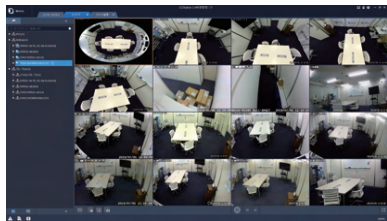

外形寸法図

※製品の仕様及び外観は予告なく変更となる場合があります。

遠隔監視アプリケーション ※無償でダウンロード、利用可能です。

PCアプリケーション

EZ Station 複数拠点を同時に確認

OS: Windows 7/8/8.1/10
 CPU: Intel Core 2 Duo プロセッサまたは同等以上
 RAM: 2GB以上
 ビデオメモリ: 128MB以上 DirectX7以上
 ただし搭載OSが快適に動作することが必要です。