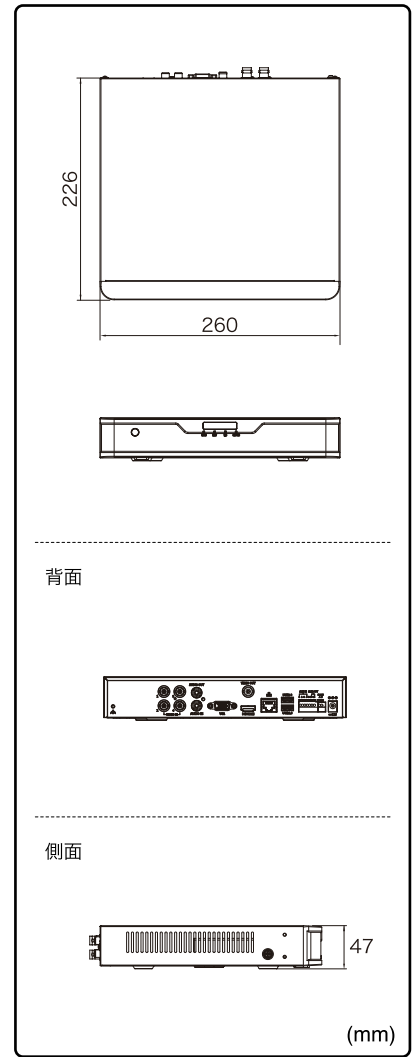

外形寸法図

※製品の仕様及び外観は予告なく変更となる場合があります。