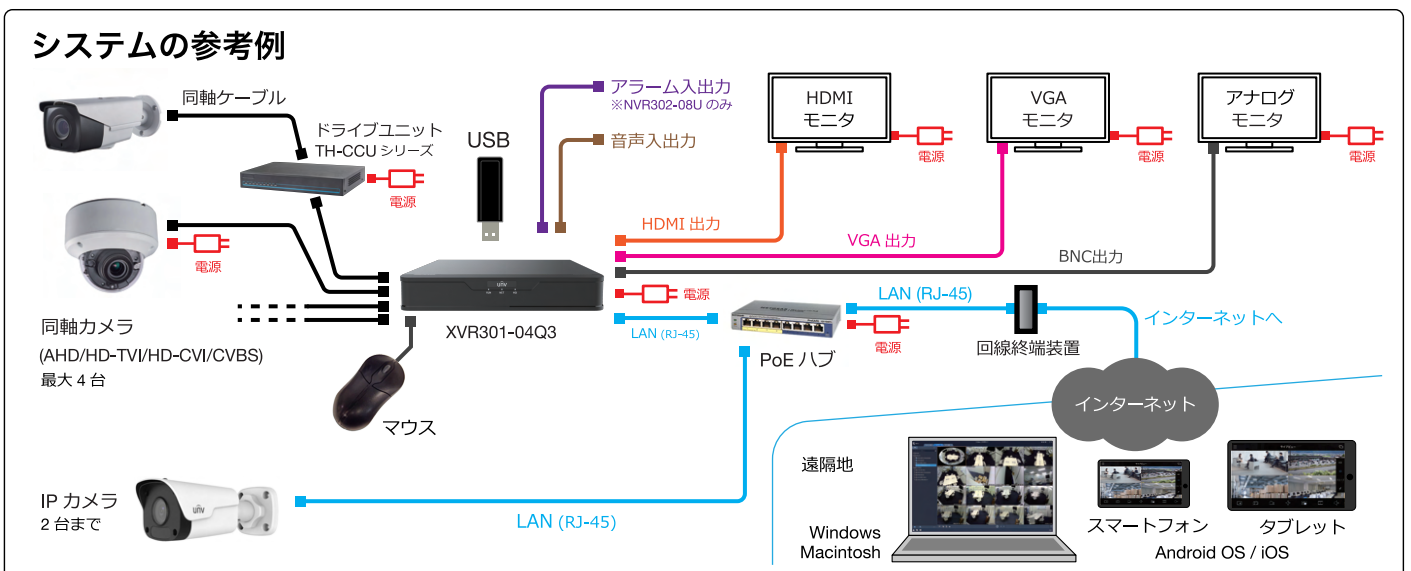

同軸カメラ(AHD/HD-TVI/HD-CVI/ CVBS)とIPカメラを一台のレコーダーに接続して録画できます。(IPカメラは2台まで増設可能)

最大8Mカメラに対応

モニター出力(HDMI / VGA / BNC)

EZCloud

ルーターのポート開放設定なしで遠隔監視が可能になりました。

EZDDNS

Audido Over Coaxial対応

システムの参考例

製品仕様

品番	XVR301-04Q3	
カメラ入力	アナログカメラ	4ch(BNC) ※AHD / TVI / CVI / CVBS対応
	IPカメラ	2ch ※IPカメラのみの場合最大6台まで
カメラ入力信号	AHD / TVI	8M@15fps/5M@20fps/4MP@30fps/1080P@30fps/720P@30fps
	CVI	8M@15fps/5M@20fps/4MP@30fps/1080P@30fps/720P@30fps
	CVBS	対応
音声	入出力	1ch(RCA) / 1ch(RCA)
映像	圧縮方式	H.265/H.264
	ストリーミング	デュアルストリーミング
ネットワーク	受信帯域幅	40Mbps
	配信帯域幅	48Mbps
	プロトコル	TCP/IP, P2P, UPnP, DHCP, HTTP, HTTPS, DNS, DDNS, SMTP
デコーディング能力	アナログカメラ	4x8MP Lite@8, 4x5MP Lite@12, 4x4MP Lite@15, 4x1080P@15
	IPカメラ	1x4MP@30, 2x1080P@30
モニター出力	出力端子	HDMI×1, VGA×1, BNC×1
	HDMI解像度	3840×2160/30Hz, 1920×1080p/60Hz, 1920×1080p/50Hz, 1600×1200/60Hz, 1280×1024/60Hz, 1280×720/60Hz, 1024×768/60Hz
	VGA解像度	1920×1080p/60Hz, 1920×1080p/50Hz, 1600×1200/60Hz, 1280×1024/60Hz, 1280×720/60Hz, 1024×768/60Hz
	画面表示	1/4/6/8/9分割/シーケンス/コリドモード
	OSD表示	日本語
録画	録画解像度	8MP Lite/5MP Lite/4MP Lite/3MP/1080p/960p/720p/960H/4CIF/CIF
	録画フレーム	8MP Lite@8fps/5MP Lite@12fps/4MP Lite@15fps/1080P@15fps/720P@30fps
	録画方式	常時、動作検出、スケジュール録画、アラーム、動作検出+アラーム
	プリ録画	5/10/20/30/60秒
	ポスト録画	5/10/20/30/60/120/300/600秒
記録媒体	HDD	2TB(搭載HDD×1台 最大8TB)
	バックアップ	USBメモリ
映像再生	画面表示	1/4分割
	同時再生	最大4台
	再生時操作	再生 / 一時停止 / コマ送り / 早送り2~32倍
その他機能	プライバシーマスク, EZCloud, DDNS	
インターフェイス	ネットワーク	1ポート(RJ-45 /10/100M)
	アラーム入出力	4ch/1ch
	シリアル	RS-485
	USB	USB2.0×2 (背面)
遠隔監視	PCアプリケーション	EZStation
	ブラウザ	IE(IE10/11), Firefox(version52.0以上), Chrome(version45以上), Edge(version79以上) ※Windows用
	モバイルアプリケーション	EZView(iOS/Android)
	リモートユーザー	128
電源	電源	AC100V 50/60Hz ※付属ACアダプターより供給(DC12V)
	消費電力	最大10W ※HDDを除く
動作環境	周囲温度 / 湿度	-10℃~55℃ / 0%~90% (結露なき事)
外形寸法	260(W)×47(H)×226(D)mm	
質量	約1.1kg ※HDDを除く	
付属品	ACアダプター、マウス、取扱説明書、CD	