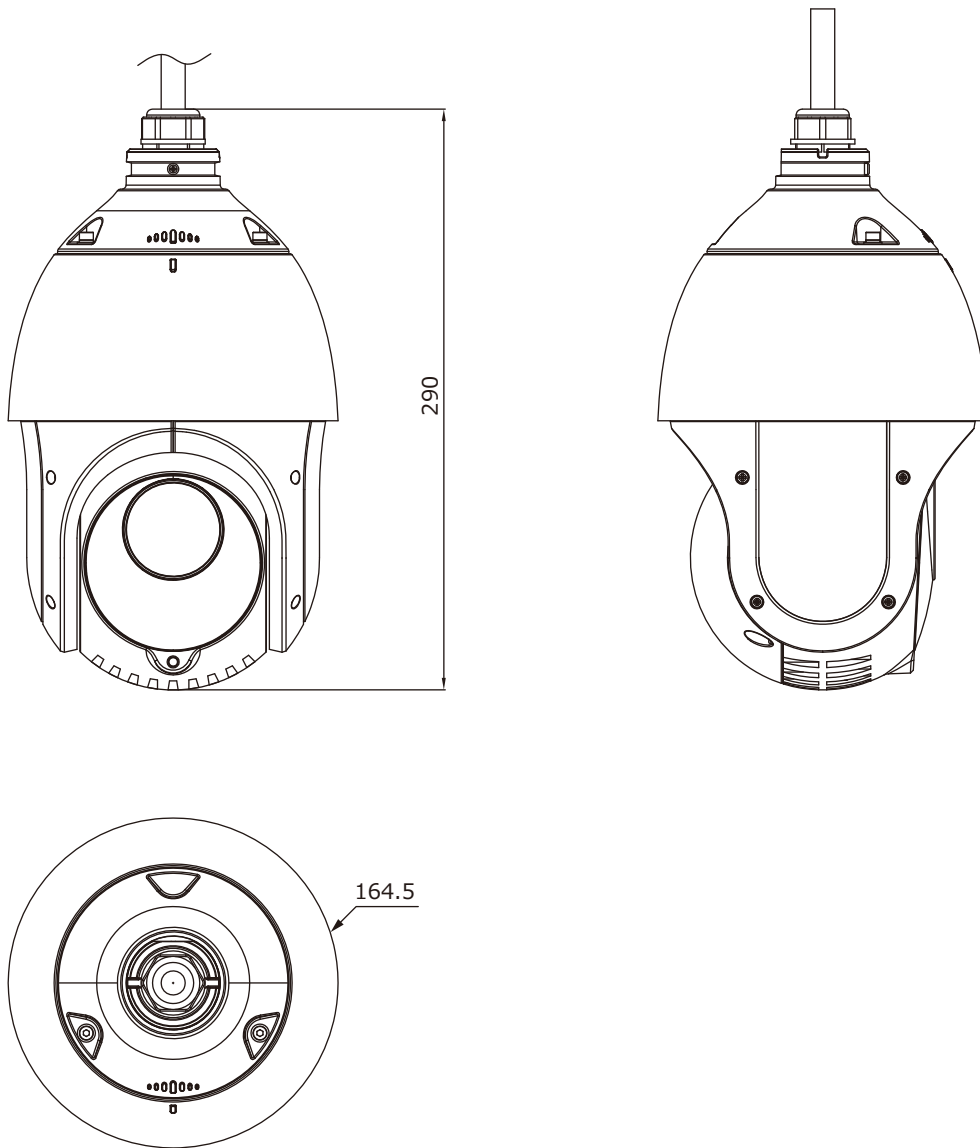

■外形図

単位:mm

品名	4M PTZドームカメラ	品番	TH-HDZ4425TV	No,	1/2
----	--------------	----	--------------	-----	-----

※製品の仕様は予告無く変更となる場合があります。

■仕様

品番	TH-HDZ4425TV	
イメージセンサー	1/2.8型CMOSセンサー プログレッシブスキャン	
シャッタースピード	1/1~1/10,000	
有効画素数	2560(H)×1440(V) 4Mピクセル	
映像出力	HD-TVI / AHD / CVI / CVBS 75Ω(BNC) ※切替可能	
同期方式	内部同期	
レンズ	焦点距離	4.8~120mm、光学 25倍、デジタル 16倍
	画角(水平)	55°~2.4°
最低被写体照度	カラー	0.005Lux (F1.6 AGC ON時)
	白黒	0Lux (赤外線照射時)
赤外線照射距離	最長100m ※ズーム倍率に応じて自動調整	
ホワイトバランス	自動 / 手動 / HAUTO / ATW / INDOOR / OUTDOOR	
デナイト	自動 / カラー / 白黒	
電子感度アップ	ON / OFF、11段階	
ワイドダイナミックレンジ	120dB	
逆光補正	BLC / HLC	
デジタルノイズリダクション	3D	
プライバシーマスク	8箇所	
水平回転角度	360°エンドレス	
水平回転速度	マニュアル	0.1°~80°/秒
	プリセット	最大80°/秒
垂直回転角度	-15°~90°	
垂直回転速度	マニュアル	0.1°~80°/秒
	プリセット	最大80°/秒
最小回転速度	0.1°	
プリセット	256箇所	
グループツア-	10グループ	
オートスキャン(オートパン)	プログラム可能	
パターン	5パターン登録可能	
セクター	8セクター選択(16文字)	
自動復帰機能	あり	
OSD	英語	
通信方式	RS-485 / UTC	
保護等級	IP66	
電源、消費電流	DC12V、最大20W	
使用温度、湿度範囲	-30℃~65℃、90%RH以下(但し結露のないこと)	
外形寸法	φ165.5×290(H)mm	
質量	約2kg	
付属品	取扱説明書、ACアダプター、壁面取付金具、コネクター式、専用レンチ、ビス一式	