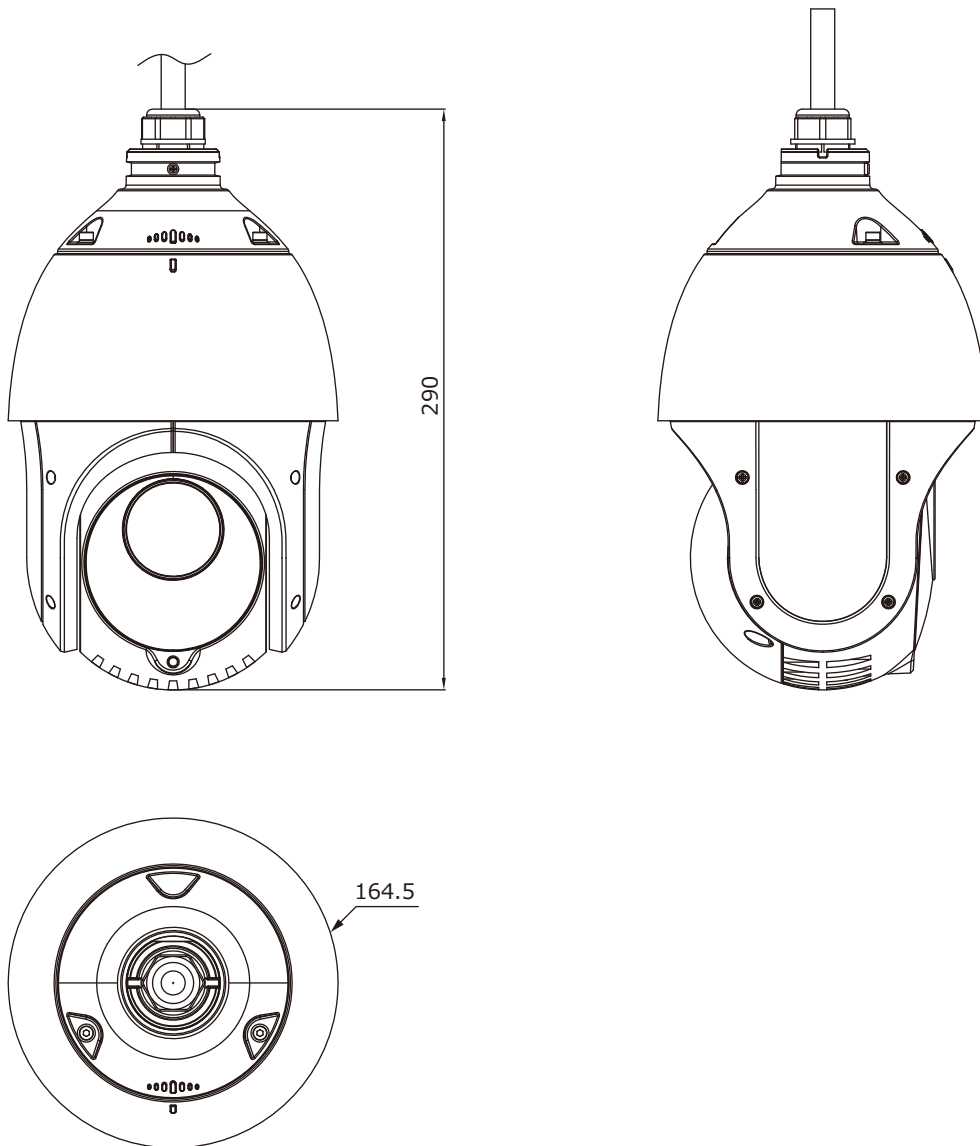

■外形図

単位:mm

品名	4M PTZドームカメラ	品番	TH-HDZ4425TV	No,	1/2
----	--------------	----	--------------	-----	-----

※製品の仕様は予告無く変更となる場合があります。

■仕様

品番	TH-HDZ4425TV	
イメージセンサー	1/2.8型CMOSセンサー プログレッシブスキャン	
シャッタースピード	1/1~1/10,000	
有効画素数	2560(H)×1440(V) 4Mピクセル	
映像出力	HD-TVI / AHD / CVI / CVBS 75Ω(BNC) ※切替可能	
同期方式	内部同期	
レンズ	焦点距離	4.8~120mm、光学 25倍、デジタル 16倍
	画角(水平)	55°~2.4°
最低被写体照度	カラー	0.005Lux (F1.6 AGC ON時)
	白黒	0Lux (赤外線照射時)
赤外線照射距離	最長100m ※ズーム倍率に応じて自動調整	
ホワイトバランス	自動 / 手動 / HAUTO / ATW / INDOOR / OUTDOOR	
デナイト	自動 / カラー / 白黒	
電子感度アップ	ON / OFF、11段階	
ワイドダイナミックレンジ	120dB	
逆光補正	BLC / HLC	
デジタルノイズリダクション	3D	
プライバシーマスク	8箇所	
水平回転角度	360°エンドレス	
水平回転速度	マニュアル	0.1°~80°/秒
	プリセット	最大80°/秒
垂直回転角度	-15°~90°	
垂直回転速度	マニュアル	0.1°~80°/秒
	プリセット	最大80°/秒
最小回転速度	0.1°	
プリセット	256箇所	
グループツアー	10グループ	
オートスキャン(オートパン)	プログラム可能	
パターン	5パターン登録可能	
セクター	8セクター選択(16文字)	
自動復帰機能	あり	
OSD	英語	
専用線通信	RS-485	
プロトコル	UTCプロトコル	
保護等級	IP66	
電源、消費電流	DC12V、最大20W	
使用温度、湿度範囲	-30℃~65℃、90&RH以下(但し結露のないこと)	
外形寸法	φ165.5×290(H)mm	
質量	約2kg	
付属品	取扱説明書、ACアダプター、コネクター式、専用レンチ、ビス一式	