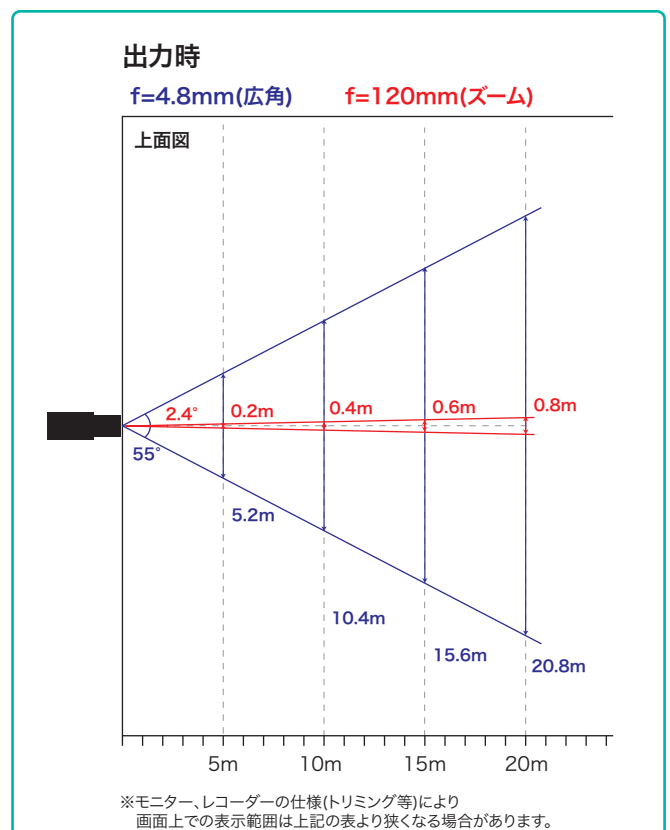

4M 赤外線PTZドームカメラ

TH-HDZ4425TV

本体希望小売価格：オープン

400万画素 赤外線LED搭載 光学25倍ズームPTZドームカメラ

- 解像度 2560×1440
- 光学ズーム 25倍(4.8~120mm)
- マルチ信号出力(TVI/AHD/CVI/CVBS)
- ワイドダイナミックレンジ(WDR) 120dB
- 最低被写体照度 0.005Lux(カラー)
- 赤外線LED照射距離 100m
- IP66
- UTC機能

■ 水平画角

製品仕様

品番	TH-HDZ4425TV	
イメージセンサー	1/2.8型CMOSセンサー プログレッシブスキャン	
シャッタースピード	1/1~1/10,000	
有効画素数	2560(H)×1440(V) 4Mピクセル	
映像出力	HD-TVI / AHD / CVI / CVBS 75Ω(BNC)※切替可能	
同期方式	内部同期	
レンズ	焦点距離	4.8~120mm、光学 25倍、デジタル 16倍
	画角(水平)	55°~2.4°
最低被写体照度	カラー	0.005Lux (F1.6 AGC ON時)
	白黒	0Lux (赤外線照射時)
赤外線照射距離	最長100m ※ズーム倍率に応じて自動調整	
ホワイトバランス	自動 / 手動 / HAUTO / ATW / INDOOR / OUTDOOR	
デイナイト	自動 / カラー / 白黒	
電子感度アップ	ON / OFF、11段階	
ワイドダイナミックレンジ	120dB	
逆光補正	BLC / HLC	
デジタルノイズリダクション	3D	
プライバシーマスク	8箇所	
水平回転角度	360°エンドレス	
水平回転速度	マニュアル	0.1°~80°/秒
	プリセット	最大80°/秒
垂直回転角度	-15°~90°	
垂直回転速度	マニュアル	0.1°~80°/秒
	プリセット	最大80°/秒
最小回転速度	0.1°	
プリセット	256箇所	
グループブザー	10グループ	
オートスキャン(オートパン)	プログラム可能	
パターン	5パターン登録可能	
セクター	8セクター選択(16文字)	
自動復帰機能	あり	
OSD	英語	
通信方式	RS-485 / UTC	
保護等級	IP66	
電源、消費電流	DC12V、最大20W	
使用温度、湿度範囲	-30°C~65°C、90%RH以下(但し結露のないこと)	
外形寸法	φ165.5×290(H)mm	
質量	約2kg	
付属品	取扱説明書、ACアダプター、コネクター式、専用レンチ、ビス一式	