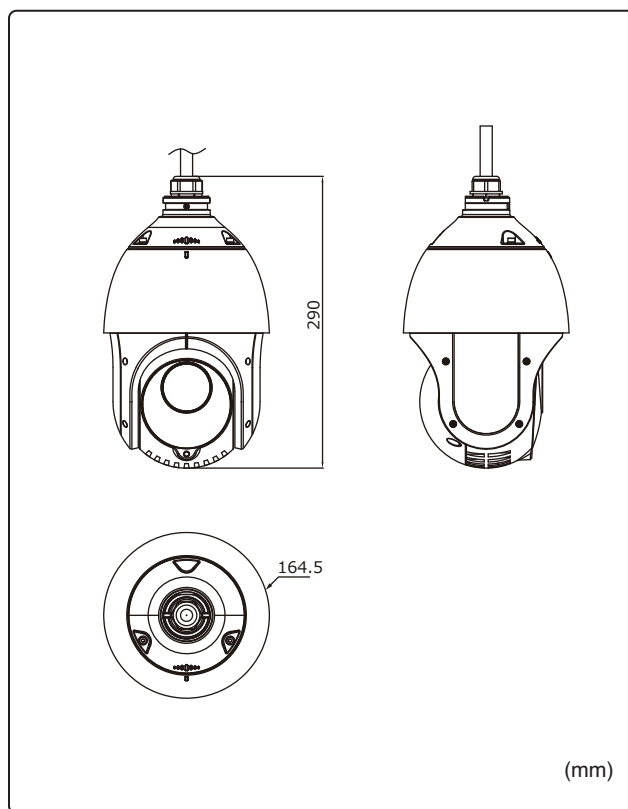

4M 赤外線PTZドームカメラ

TH-HDZ4425TV

本体希望小売価格：オープン

400万画素 赤外線LED搭載 光学25倍ズームPTZドームカメラ

- 解像度 2560×1440
- 光学ズーム 25倍(4.8~120mm)
- マルチ信号出力(TVI/AHD/CVI/CVBS)
- ワイドダイナミックレンジ(WDR) 120dB
- 最低被写体照度 0.005Lux(カラー)
- 赤外線LED照射距離 100m
- IP66
- UTC機能

■ 水平画角

製品仕様

品番	TH-HDZ4425TV	
イメージセンサー	1/2.8型CMOSセンサー プログレッシブスキャン	
シャッタースピード	1/1~1/10,000	
有効画素数	2560(H)×1440(V) 4Mピクセル	
映像出力	HD-TVI / AHD / CVI / CVBS 75Ω(BNC)※切替可能	
同期方式	内部同期	
レンズ	焦点距離	4.8~120mm、光学 25倍、デジタル 16倍
	画角(水平)	55°~2.4°
最低被写体照度	カラー	0.005Lux (F1.6 AGC ON時)
	白黒	0Lux (赤外線照射時)
赤外線照射距離	最長100m ※ズーム倍率に応じて自動調整	
ホワイトバランス	自動 / 手動 / HAUTO / ATW / INDOOR / OUTDOOR	
デイナイト	自動 / カラー / 白黒	
電子感度アップ	ON / OFF、11段階	
ワイドダイナミックレンジ	120dB	
逆光補正	BLC / HLC	
デジタルノイズリダクション	3D	
プライバシーマスク	8箇所	
水平回転角度	360°エンドレス	
水平回転速度	マニュアル	0.1°~80°/秒
	プリセット	最大80°/秒
垂直回転角度	-15°~90°	
垂直回転速度	マニュアル	0.1°~80°/秒
	プリセット	最大80°/秒
最小回転速度	0.1°	
プリセット	256箇所	
グループブザー	10グループ	
オートスキャン(オートパン)	プログラム可能	
パターン	5パターン登録可能	
セクター	8セクター選択(16文字)	
自動復帰機能	あり	
OSD	英語	
通信方式	RS-485 / UTC	
保護等級	IP66	
電源、消費電流	DC12V、最大20W	
使用温度、湿度範囲	-30°C~65°C、90%RH以下(但し結露のないこと)	
外形寸法	φ165.5×290(H)mm	
質量	約2kg	
付属品	取扱説明書、ACアダプター、コネクター式、専用レンチ、ビス一式	

外形寸法図

※製品の仕様及び外観は予告なく変更となる場合があります。

オプション(別売品)

ボール取付金具
TH-1602ZJ-Pole

本体希望小売価格
オープン

天井金具
TH-1661ZJ

本体希望小売価格
オープン

製品・その他に関するお問合せ