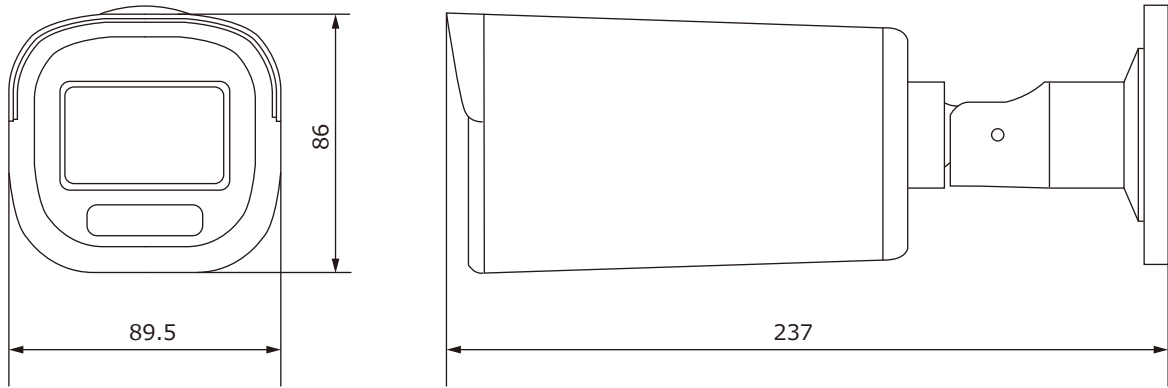

■外形図

単位:mm

品名	ColorVu ハウジング一体型カラーカメラ	品番	TH-HDW2198TVP	No,	1/2
----	------------------------	----	---------------	-----	-----

※製品の仕様は予告無く変更となる場合があります。

■仕様

品番	TH-HDW2198TVP
イメージセンサー	2Mプログレッシブスキャン CMOS
映像信号	NTSC / PAL
映像出力	HD-TVI
解像度	1920×1080(HD-TVI)
同期方式	内部同期
白色LED投光距離	最長40m
レンズマウント	—
レンズ	2.7~13.5mm
画角	水平 92.3°~34.2°、垂直 48.4°~19°
最低被写体照度	カラー 0.003Lux
	白黒 0Lux ※白色LED照射時
シャッタースピード	1/30~1/50,000
オートゲインコントロール	HIGH / LOW / MEDIUM
ホワイトバランス	自動 / マニュアル
イメージモード	STD / HIGH-SAT / HIGHLIGHT
アンチ・バンディング	OFF / ON
ワイドダイナミックレンジ	130dB
逆光補正	WDR / BLC / HLC / HLS
デジタルノイズリダクション	3D
その他機能	輝度、コントラスト、シャープネス、映像反転、プライバシーマスク、モーション検知、UTC通信
OSD	英語
保護等級	IP67
電源	①電源重畳式(専用コントローラより供給)
	②DC12V / AC24V ±20% ※①②は自動判別
消費電力	最大 12.2W
使用温度、湿度範囲	-40℃~60℃、90&RH以下(但し結露のないこと)
外形寸法	89.5(W)×86(H)×237(D)mm
質量	約1020g
付属品	取扱説明書、ビス一式

品名	ColorVu ハウジング一体型カラーカメラ	品番	TH-HDW2198TVP	No,	2/2
----	------------------------	----	---------------	-----	-----

※製品の仕様は予告無く変更となる場合があります。