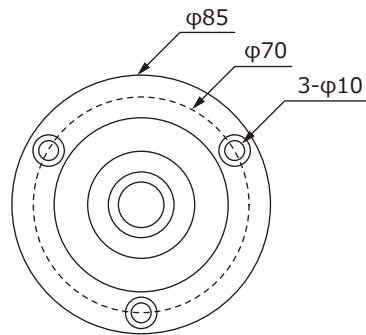

■外形図

単位:mm

品名	ColorVu ハウジング一体型カラーカメラ	品番	TH-HDW2198TVP	No,	1/2
----	------------------------	----	---------------	-----	-----

※製品の仕様は予告無く変更となる場合があります。

■仕様

品番	TH-HDW2198TVP
イメージセンサー	2Mプログレッシブスキャン CMOS
映像信号	NTSC / PAL
映像出力	HD-TVI
解像度	1920×1080(HD-TVI)
同期方式	内部同期
白色LED投光距離	最長40m
レンズマウント	—
レンズ	2.7~13.5mm
画角	水平 92.3°~34.2°、垂直 48.4°~19°
最低被写体照度	カラー 0.003Lux
	白黒 0Lux ※白色LED照射時
シャッタースピード	1/30~1/50,000
オートゲインコントロール	HIGH / LOW / MEDIUM
ホワイトバランス	自動 / マニュアル
イメージモード	STD / HIGH-SAT / HIGHLIGHT
アンチ・バンディング	OFF / ON
ワイドダイナミックレンジ	130dB
逆光補正	WDR / BLC / HLC / HLS
デジタルノイズリダクション	3D
その他機能	輝度、コントラスト、シャープネス、映像反転、プライバシーマスク、モーション検知、UTC通信
OSD	英語
保護等級	IP67
電源	①電源重畳式(専用コントローラより供給)
	②DC12V / AC24V ±20% ※①②は自動判別
消費電力	最大 12.2W
使用温度、湿度範囲	-40℃~60℃、90&RH以下(但し結露のないこと)
外形寸法	89.5(W)×86(H)×237(D)mm
質量	約1020g
付属品	取扱説明書、ビス一式