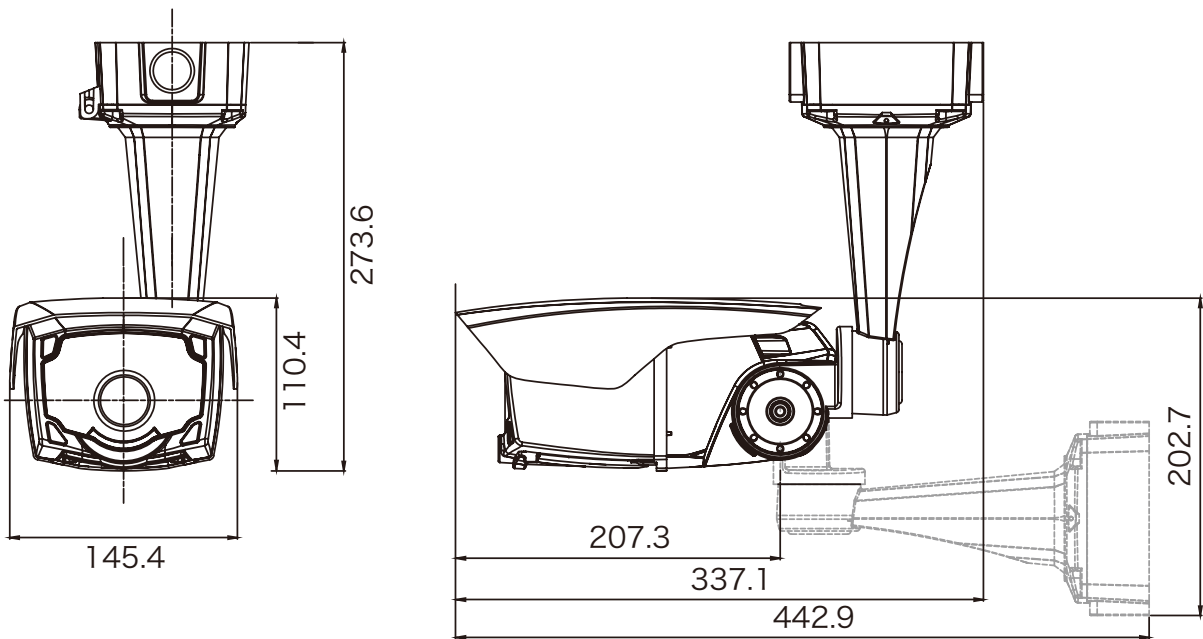

## ■ 仕 様

サーマル部	
サーマルモジュール	非冷却VOxマイクロボロメータ
Pixel 幅	25 $\mu$ m
波長	8-14 $\mu$ m
分解能	40mk/F1.0
解像度	720x480
Lens	20mm(標準),35mm(option)
フレームレート	30Hz
カメラ出力	NTSC方式 1.0Vp-p/75 $\Omega$
主機能	
Calibration	Auto / Manual / interval (10~3,600秒,10秒毎)
Inverse Mode	ON/OFF
AGC	4モード×5段階(×1.0,×1.5,×2.0,×2.5,×3.0)
表示モード	カラー (3モード) 、白黒
D-zoom	×4 (15段階)
OSD MENU	あり
寸法、電源等	
外形寸法	337.1(W)×273.6(H)×153.7(D)mm
質量	約2.4kg
規格認証	CE,FCC
保護構造	IP-66
耐衝撃性	IEC60068-2-27
自動ヒータ	あり
電源	DC12V/1.1A(最大)
使用温度範囲	-35°C~55°C
通信	RS-485(Pelco-D 2400/4800/9600bps)

■ 外 観 図

単位 : mm

\*仕様および外観は改良のため、  
予告なく変更することがあります