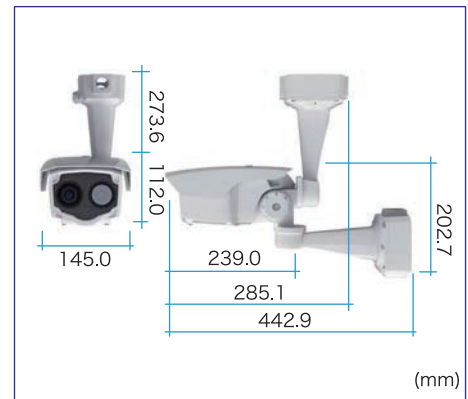

屋外に最適 耐水・耐塵 IP-66
1000時間 塩水噴霧試験クリア
施工がしやすいBOX構造+3軸ブラケット
設置後の設定に便利な操作パネル

究極の監視システム

二眼式 サーマルカメラ TH-TPV-SW-BDTシリーズ

サーマルカメラのレンズバリエーション

外形寸法図

仕様表

サーマル部	
サーマルモジュール	非冷却VOxマイクロボロメータ
Pixel 幅	17μm
波長	8-14μm
分解能	50mk/F1.0
解像度	320x240
Lens	7.5mm(標準), 19mm(option), 35mm(option)
フレームレート	30Hz
主機能	
Calibration	Auto
Inverse Mode	Image Mode(White Hot/Black Hot)
Gain Control	AGC/Freeze AGC
IDE機能(コントラスト機能)	LOW/High切り替え option機能
D-zoom	x4(12 Step)
OSD MENU	なし
カメラ部	
撮像素子	1/3"960H Sony Super HAD CCD II
有効画素数	976(H)*494(V)/48万画素 ,NTSC
走査方式	2:1インターレース
同期方式	内部同期
水平解像度	700TVライン
S/N比	52dB(AGC OFF)
カメラ出力	NTSC方式 1.0Vp-p/75Ω
レンズ	6-50mm パリフォーカルレンズ
OSD MENU	あり
寸法、電源等	
外形寸法	239mm(W)*112mm(H)*145mm(D)
質量	約2.7kg
規格認証	CE,FCC
保護構造	IP-66
耐衝撃性	IEC60068-2-27
自動ヒータ	あり
電源	DC12V/1.3A
使用温度範囲	-40℃~55℃
通信	RS-485(Pelco-D 2400/4800/9600bps)