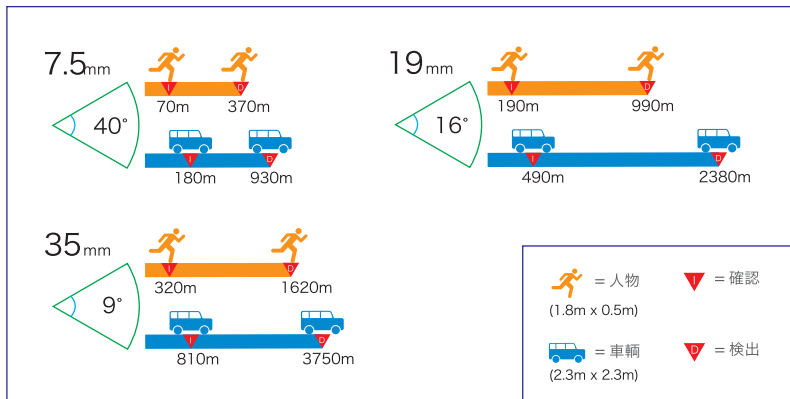

赤外線サーマルカメラ

高解像度 カラーカメラ

二眼式 赤外線サーマル & 高解像度カラー 屋外ハウジング一体型カメラ

赤外線サーマルカメラ

解像度 320x240
分解能 50mk
フレームレート 30Hz
デジタルズーム(最大4倍 12段階)

高解像度カラーカメラ

1/3インチ Sony Super HAD CCD II
48万画素 700TVライン

メカニズム

屋外に最適 耐水・耐塵 IP-66
1000時間 塩水噴霧試験クリア
施工がしやすいBOX構造+3軸ブラケット
設置後の設定に便利な操作パネル

究極の監視システム

二眼式 サーマルカメラ TH-TPV-SW-BDTシリーズ

サーマルカメラのレンズバリエーション

外形寸法図

仕様表

サーマル部	
サーマルモジュール	非冷却VOxマイクロボロメータ
Pixel 幅	17μm
波長	8-14μm
分解能	50mk/F1.0
解像度	320x240
Lens	7.5mm(標準), 19mm(option), 35mm(option)
フレームレート	30Hz
主機能	
Calibration	Auto
Inverse Mode	Image Mode(White Hot/Black Hot)
Gain Control	AGC/Freeze AGC
IDE機能(コントラスト機能)	LOW/High切り替え option機能
D-zoom	x4(12 Step)
OSD MENU	なし
カメラ部	
撮像素子	1/3"960H Sony Super HAD CCD II
有効画素数	976(H)*494(V)/48万画素 ,NTSC
走査方式	2:1インターレース
同期方式	内部同期
水平解像度	700TVライン
S/N比	52dB(AGC OFF)
カメラ出力	NTSC方式 1.0Vp-p/75Ω
レンズ	6-50mm パリフォーカルレンズ
OSD MENU	あり
寸法、電源等	
外形寸法	239mm(W)*112mm(H)*145mm(D)
質量	約2.7kg
規格認証	CE,FCC
保護構造	IP-66
耐衝撃性	IEC60068-2-27
自動ヒータ	あり
電源	DC12V/1.3A
使用温度範囲	-40℃~55℃
通信	RS-485(Pelco-D 2400/4800/9600bps)