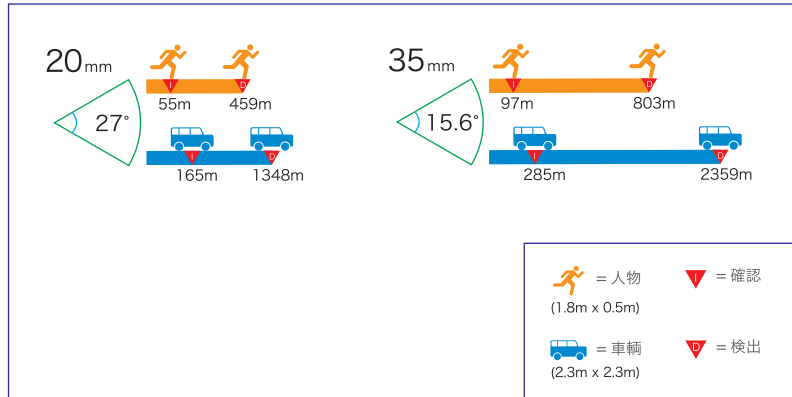

赤外線サーマルカメラ

究極の監視システム

赤外線サーマル 屋外ハウジング一体型カメラ

赤外線サーマルカメラ

高解像度 720x480
QIET (Quality Image Enhancement Technology) 特許出願中
デジタルズーム (最大4倍 15段階)
基準温度補正機能 TEC (Thermo Electric Controller)
高分解能 40mk

メカニズム

屋外に最適 耐水・耐塵 IP-66
1000時間 塩水噴霧試験クリア
施工がしやすいBOX構造+3軸ブラケット
設置後の設定に便利な操作パネル

究極の監視システム

屋外ハウジング一体型 サーマルカメラ TH-TPV-SWシリーズ

サーマルカメラのレンズバリエーション

外形寸法図

仕様表

サーマル部	
サーマルモジュール	非冷却VOxマイクロボロメータ
Pixel 幅	25μm
波長	8-14μm
分解能	40mk/F1.0
解像度	720x480
Lens	20mm(標準),35mm(option)
フレームレート	30Hz
カメラ出力	NTSC方式 1.0Vp-p/75Ω
主機能	
Calibration	Auto / Manual / interval (10~3,600秒,10秒毎)
Inverse Mode	ON/OFF
AGC	4モード×5段階(×1.0,×1.5,×2.0,×2.5,×3.0)
表示モード	カラー (3モード)、白黒
D-zoom	×4 (15段階)
OSD MENU	あり
寸法、電源等	
外形寸法	239mm(W)*112mm(H)*145mm(D)
質量	約2.4kg
規格認証	CE,FCC
保護構造	IP-66
耐衝撃性	IEC60068-2-27
自動ヒータ	あり
電源	DC12V/1.1A(最大)
使用温度範囲	-40°C~55°C
通信	RS-485(Pelco-D 2400/4800/9600bps)