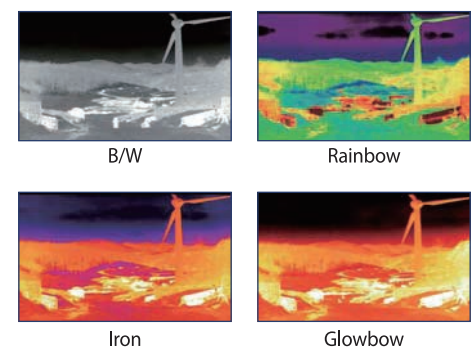

撮像バリエーション

製品・その他に関するお問い合わせ

お電話でのお問い合わせ

TEL 03-5816-4678

AM 9:00~12:00 PM 1:00~6:00(平日)

Eメールでのお問い合わせ

info@toho-giken.com

東邦技研WEBサイト

<http://www.toho-giken.com>

東邦技研

検索

株式会社 東邦技研

〒110-0016 東京都台東区台東2-30-10 台東オリエンビル5F
TEL 03-5816-4678 FAX 03-5816-4540