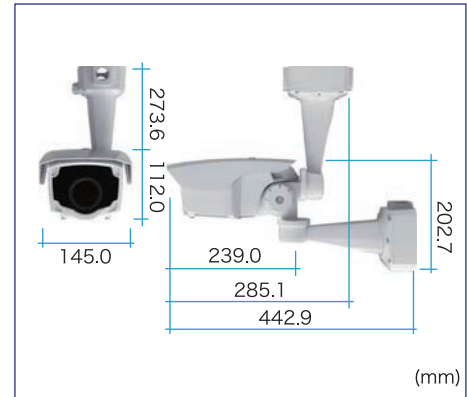

外形寸法図

仕様表

サーマル部	
サーマルモジュール	非冷却VOxマイクロボロメータ
Pixel 幅	25 μm
波長	8-14 μm
分解能	40mk/F1.0
解像度	720x480
Lens	20mm(標準),35mm(option)
フレームレート	30Hz
カメラ出力	NTSC方式 1.0Vp-p/75Ω
主機能	
Calibration	Auto / Manual / interval (10~3,600秒,10秒毎)
Inverse Mode	ON/OFF
AGC	4モード×5段階(×1.0,×1.5,×2.0,×2.5,×3.0)
表示モード	カラー (3モード)、白黒
D-zoom	×4 (15段階)
OSD MENU	あり
寸法、電源等	
外形寸法	239mm(W)*112mm(H)*145mm(D)
質量	約2.4kg
規格認証	CE,FCC
保護構造	IP-66
耐衝撃性	IEC60068-2-27
自動ヒータ	あり
電源	DC12V/1.1A(最大)
使用温度範囲	-40°C~55°C
通信	RS-485(Pelco-D 2400/4800/9600bps)