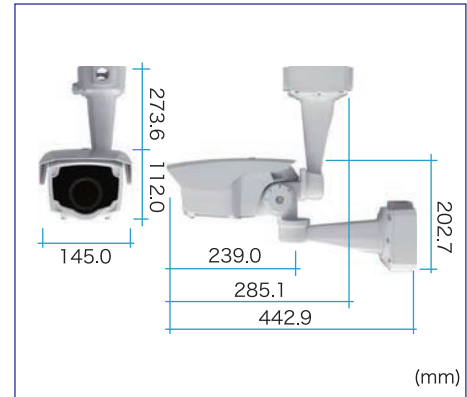

赤外線サーマルカメラ

究極の監視システム

赤外線サーマル 屋外ハウジング一体型カメラ

赤外線サーマルカメラ

高解像度 720x480
QIET (Quality Image Enhancement Technology) 特許出願中
デジタルズーム (最大4倍 15段階)
基準温度補正機能 TEC (Thermo Electric Controller)
高分解能 40mk

メカニズム

屋外に最適 耐水・耐塵 IP-66
1000時間 塩水噴霧試験クリア
施工がしやすいBOX構造+3軸ブラケット
設置後の設定に便利な操作パネル

究極の監視システム

屋外ハウジング一体型 サーマルカメラ TH-TPV-SWシリーズ

サーマルカメラのレンズバリエーション

外形寸法図

仕様表

サーマル部	
サーマルモジュール	非冷却VOxマイクロボロメータ
Pixel 幅	25μm
波長	8-14μm
分解能	40mk/F1.0
解像度	720x480
Lens	20mm(標準),35mm(option)
フレームレート	30Hz
カメラ出力	NTSC方式 1.0Vp-p/75Ω
主機能	
Calibration	Auto / Manual / interval (10~3,600秒,10秒毎)
Inverse Mode	ON/OFF
AGC	4モード×5段階(×1.0,×1.5,×2.0,×2.5,×3.0)
表示モード	カラー (3モード)、白黒
D-zoom	×4 (15段階)
OSD MENU	あり
寸法、電源等	
外形寸法	239mm(W)*112mm(H)*145mm(D)
質量	約2.4kg
規格認証	CE,FCC
保護構造	IP-66
耐衝撃性	IEC60068-2-27
自動ヒータ	あり
電源	DC12V/1.1A(最大)
使用温度範囲	-40°C~55°C
通信	RS-485(Pelco-D 2400/4800/9600bps)