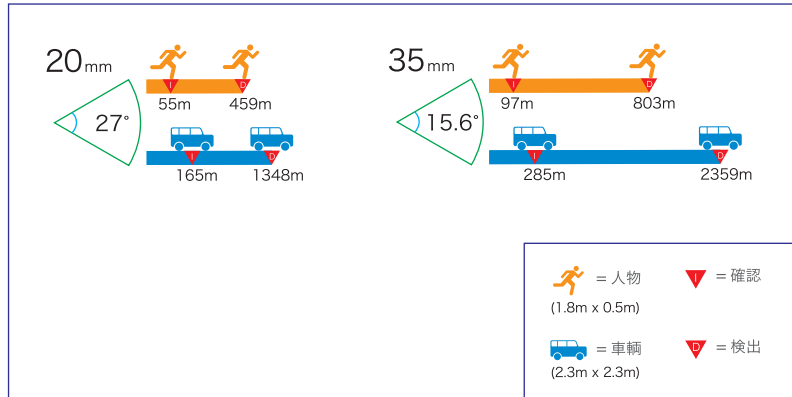

究極の監視システム

屋外ハウジング一体型 サーマルカメラ TH-TPV-SWシリーズ

サーマルカメラのレンズバリエーション