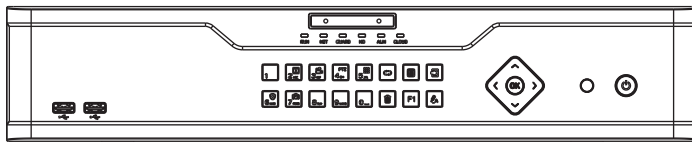

■外形図

単位:mm

品名	32chネットワークレコーダー	品番	NVR304-32EP-B	No,	1/2
----	-----------------	----	---------------	-----	-----

※製品の仕様は予告無く変更となる場合があります。

■仕様

	型番	NVR304-32EP-B-8TB
カメラ	接続台数	32台
	対応カメラ	UNVカメラ / ONVIF対応カメラ
音声	入出力	1ch(RCA) / 1ch(RCA)
映像	圧縮方式	Ultra265 / H.265 / H.264
	ストリーミング	デュアルストリーミング
モニター出力	出力端子	HDMI×2、VGA×1
	HDMI解像度	4K(3840×2160)/60Hz、4K(3840×2160)/30Hz、1920×1080p/60Hz、1920×1080p/50Hz、1600×1200/60Hz、1280×1024/60Hz、1280×720/60Hz、1024×768/60Hz ※4K出力はHDMI2のみ
	VGA解像度	1920×1080p/60Hz、1920×1080p/50Hz、1600×1200/60Hz、1280×1024/60Hz、1280×720/60Hz、1024×768/60Hz
	画面表示	1/4/6/8/9/16/25/36分割/シーケンス/コリドモード
	OSD表示	日本語
録画	録画解像度	12MP/8MP/6MP/5MP/4MP/3MP/1080p/960p/720p/D1/2CIF/CIF
	録画フレーム	12MP×3台@25 / 4K×4台@30 / 4M×8台 / @30fps / 2M×16台@30fps / 960p×32台@25fps
	録画方式	常時、動作検出、スケジュール録画、アラーム、動作検出+アラーム
	録画 / 配信レート	320Mbps / 320Mbps
	プリ録画	5/10/20/30/60秒
	ポスト録画	5/10/20/30/60/120/300/600秒
記録媒体	HDD	8TB(最大32TB 搭載HDD×4台まで)
	バックアップ	USBメモリ
	RAID	—
映像再生	画面表示	1/4/9/16分割
	再生時操作	再生 / 一時停止 / コマ送り / 早送り2~32倍
その他機能		プライバシーマスク、侵入検知、クロスライン検知、音声検知、人数カウント、イタズラ検知、シーン検知、EZCloud、DDNS
インターフェイス	ネットワーク	1ポート(RJ-45 /10/100/1000M)
	PoEポート	16ポート(RJ-45 /10/100M) 合計200W(1ポート最大30W/平均12.5W)、IEEE 802.3at
	アラーム入出力	16ch/4ch
	シリアルポート	RS-485
	電源出力	DC12V
	USB	USB2.0×2(前面) / USB3.0×1(背面)
ネットワーク	プロトコル	P2P, UPnP, NTP, DHCP, PPPoE
遠隔監視	PCアプリケーション	EZStation / WEBブラウザ
	モバイルアプリケーション	EZView(iOS/Android)
	同時アクセス数	128
電源	電源	AC100V 50/60Hz
	消費電力	最大20W ※HDDを除く
動作環境	周囲温度	-10℃~55℃
	周囲湿度	0%~90% (結露なき事)
外形寸法		442(W)×86(H)×425(D)mm
質量		約5.24kg ※HDDを除く
付属品		ACケーブル、ラックマウント金具、リモコン、マウス、端子台、取扱説明書、CD