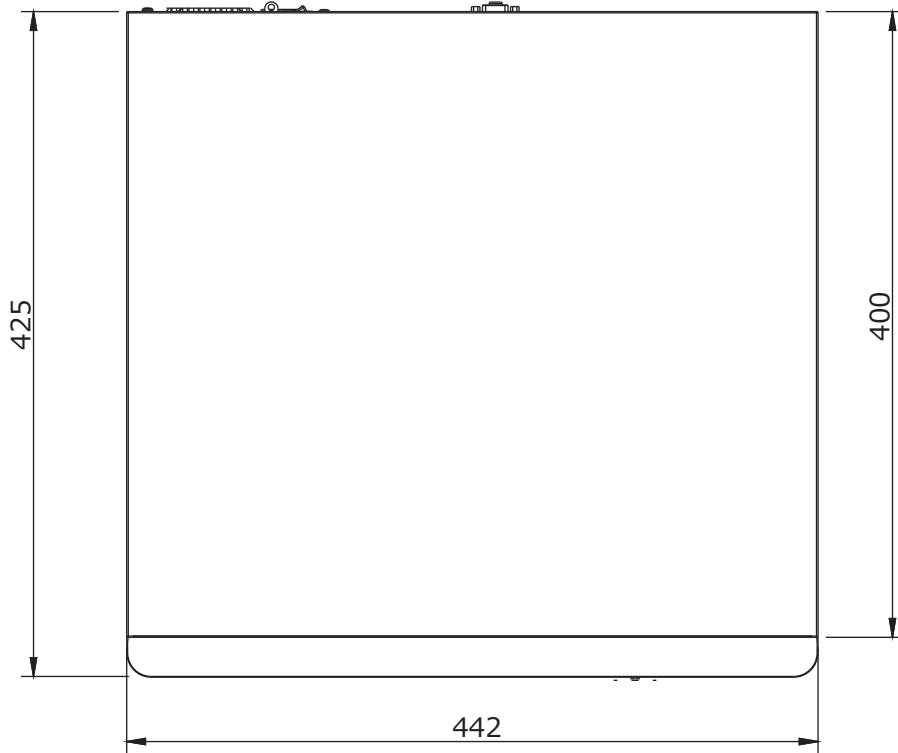

■外形図

単位:mm

品名	32chネットワークレコーダー	品番	NVR304-32EP-B	No,	1/2
----	-----------------	----	---------------	-----	-----

※製品の仕様は予告無く変更となる場合があります。

■仕様

	型番	NVR304-32EP-B-8TB
カメラ	接続台数	32台
	対応カメラ	UNVカメラ / ONVIF対応カメラ
音声	入出力	1ch(RCA) / 1ch(RCA)
映像	圧縮方式	Ultra265 / H.265 / H.264
	ストリーミング	デュアルストリーミング
モニター出力	出力端子	HDMI×2、VGA×1
	HDMI解像度	4K(3840×2160)/60Hz、4K(3840×2160)/30Hz、1920×1080p/60Hz、1920×1080p/50Hz、1600×1200/60Hz、1280×1024/60Hz、1280×720/60Hz、1024×768/60Hz ※4K出力はHDMI2のみ
	VGA解像度	1920×1080p/60Hz、1920×1080p/50Hz、1600×1200/60Hz、1280×1024/60Hz、1280×720/60Hz、1024×768/60Hz
	画面表示	1/4/6/8/9/16/25/36分割/シーケンス/コリドモード
	OSD表示	日本語
録画	録画解像度	12MP/8MP/6MP/5MP/4MP/3MP/1080p/960p/720p/D1/2CIF/CIF
	録画フレーム	12MP×3台@25 / 4K×4台@30 / 4M×8台 / @30fps / 2M×16台@30fps / 960p×32台@25fps
	録画方式	常時、動作検出、スケジュール録画、アラーム、動作検出+アラーム
	録画 / 配信レート	320Mbps / 320Mbps
	プリ録画	5/10/20/30/60秒
	ポスト録画	5/10/20/30/60/120/300/600秒
記録媒体	HDD	8TB(最大32TB 搭載HDD×4台まで)
	バックアップ	USBメモリ
	RAID	—
映像再生	画面表示	1/4/9/16分割
	再生時操作	再生 / 一時停止 / コマ送り / 早送り2~32倍
その他機能		プライバシーマスク、侵入検知、クロスライン検知、音声検知、人数カウント、イタズラ検知、シーン検知、EZCloud、DDNS
インターフェイス	ネットワーク	1ポート(RJ-45 /10/100/1000M)
	PoEポート	16ポート(RJ-45 /10/100M) 合計200W(1ポート最大30W/平均12.5W)、IEEE 802.3at
	アラーム入出力	16ch/4ch
	シリアルポート	RS-485
	電源出力	DC12V
	USB	USB2.0×2(前面) / USB3.0×1(背面)
ネットワーク	プロトコル	P2P, UPnP, NTP, DHCP, PPPoE
遠隔監視	PCアプリケーション	EZStation / WEBブラウザ
	モバイルアプリケーション	EZView(iOS/Android)
	同時アクセス数	128
電源	電源	AC100V 50/60Hz
	消費電力	最大20W ※HDDを除く
動作環境	周囲温度	-10℃~55℃
	周囲湿度	0%~90% (結露なき事)
外形寸法		442(W)×86(H)×425(D)mm
質量		約5.24kg ※HDDを除く
付属品		ACケーブル、ラックマウント金具、リモコン、マウス、端子台、取扱説明書、CD