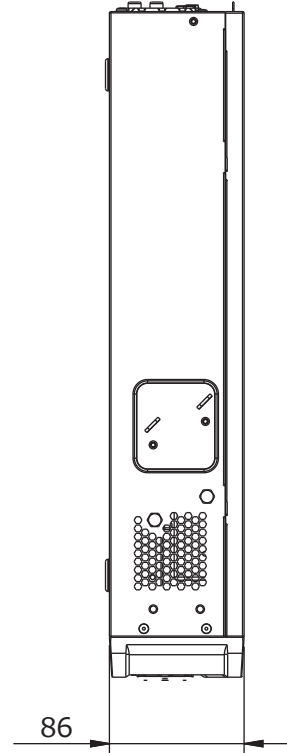

■外形図

単位:mm

品名	32chネットワークレコーダー	品番	NVR304-32EP-B	No,	1/2
----	-----------------	----	---------------	-----	-----

※製品の仕様は予告無く変更となる場合があります。

■仕様

	型番	NVR304-32EP-B-8TB
カメラ	接続台数	32台
	対応カメラ	UNVカメラ / ONVIF対応カメラ
音声	入出力	1ch(RCA) / 1ch(RCA)
映像	圧縮方式	Ultra265 / H.265 / H.264
	ストリーミング	デュアルストリーミング
モニター出力	出力端子	HDMI×2、VGA×1
	HDMI解像度	4K(3840×2160)/60Hz、4K(3840×2160)/30Hz、1920×1080p/60Hz、1920×1080p/50Hz、1600×1200/60Hz、1280×1024/60Hz、1280×720/60Hz、1024×768/60Hz ※4K出力はHDMI2のみ
	VGA解像度	1920×1080p/60Hz、1920×1080p/50Hz、1600×1200/60Hz、1280×1024/60Hz、1280×720/60Hz、1024×768/60Hz
	画面表示	1/4/6/8/9/16/25/36分割/シーケンス/コリドモード
	OSD表示	日本語
録画	録画解像度	12MP/8MP/6MP/5MP/4MP/3MP/1080p/960p/720p/D1/2CIF/CIF
	録画フレーム	12MP×3台@25 / 4K×4台@30 / 4M×8台 / @30fps / 2M×16台@30fps / 960p×32台@25fps
	録画方式	常時、動作検出、スケジュール録画、アラーム、動作検出+アラーム
	録画 / 配信レート	320Mbps / 320Mbps
	プリ録画	5/10/20/30/60秒
	ポスト録画	5/10/20/30/60/120/300/600秒
記録媒体	HDD	8TB(最大32TB 搭載HDD×4台まで)
	バックアップ	USBメモリ
	RAID	—
映像再生	画面表示	1/4/9/16分割
	再生時操作	再生 / 一時停止 / コマ送り / 早送り2~32倍
その他機能		プライバシーマスク、侵入検知、クロスライン検知、音声検知、人数カウント、イタズラ検知、シーン検知、EZCloud、DDNS
インターフェイス	ネットワーク	1ポート(RJ-45 /10/100/1000M)
	PoEポート	16ポート(RJ-45 /10/100M) 合計200W(1ポート最大30W/平均12.5W)、IEEE 802.3at
	アラーム入出力	16ch/4ch
	シリアルポート	RS-485
	電源出力	DC12V
	USB	USB2.0×2(前面) / USB3.0×1(背面)
ネットワーク	プロトコル	P2P, UPnP, NTP, DHCP, PPPoE
遠隔監視	PCアプリケーション	EZStation / WEBブラウザ
	モバイルアプリケーション	EZView(iOS/Android)
	同時アクセス数	128
電源	電源	AC100V 50/60Hz
	消費電力	最大20W ※HDDを除く
動作環境	周囲温度	-10℃~55℃
	周囲湿度	0%~90% (結露なき事)
外形寸法		442(W)×86(H)×425(D)mm
質量		約5.24kg ※HDDを除く
付属品		ACケーブル、ラックマウント金具、リモコン、マウス、端子台、取扱説明書、CD

※製品の仕様は予告無く変更となる場合があります。

株式会社東邦技研

品名 32chネットワークレコーダー

品番 NVR304-32EP-B

No,

2/2