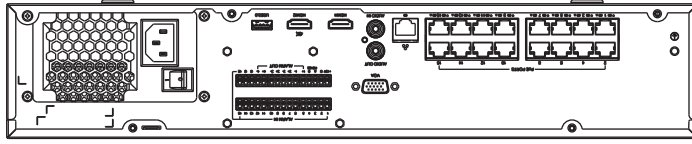

■外形図

単位:mm

品名	32chネットワークレコーダー	品番	NVR304-32EP-B	No,	1/2
----	-----------------	----	---------------	-----	-----

※製品の仕様は予告無く変更となる場合があります。

■仕様

	型番	NVR304-32EP-B-8TB
カメラ	接続台数	32台
	対応カメラ	UNVカメラ / ONVIF対応カメラ
音声	入出力	1ch(RCA) / 1ch(RCA)
映像	圧縮方式	Ultra265 / H.265 / H.264
	ストリーミング	デュアルストリーミング
モニター出力	出力端子	HDMI×2、VGA×1
	HDMI解像度	4K(3840×2160)/60Hz、4K(3840×2160)/30Hz、1920×1080p/60Hz、1920×1080p/50Hz、1600×1200/60Hz、1280×1024/60Hz、1280×720/60Hz、1024×768/60Hz ※4K出力はHDMI2のみ
	VGA解像度	1920×1080p/60Hz、1920×1080p/50Hz、1600×1200/60Hz、1280×1024/60Hz、1280×720/60Hz、1024×768/60Hz
	画面表示	1/4/6/8/9/16/25/36分割/シーケンス/コリドモード
	OSD表示	日本語
録画	録画解像度	12MP/8MP/6MP/5MP/4MP/3MP/1080p/960p/720p/D1/2CIF/CIF
	録画フレーム	12MP×3台@25 / 4K×4台@30 / 4M×8台 / @30fps / 2M×16台@30fps / 960p×32台@25fps
	録画方式	常時、動作検出、スケジュール録画、アラーム、動作検出+アラーム
	録画 / 配信レート	320Mbps / 320Mbps
	プリ録画	5/10/20/30/60秒
	ポスト録画	5/10/20/30/60/120/300/600秒
記録媒体	HDD	8TB(最大32TB 搭載HDD×4台まで)
	バックアップ	USBメモリ
	RAID	—
映像再生	画面表示	1/4/9/16分割
	再生時操作	再生 / 一時停止 / コマ送り / 早送り2~32倍
その他機能		プライバシーマスク、侵入検知、クロスライン検知、音声検知、人数カウント、イタズラ検知、シーン検知、EZCloud、DDNS
インターフェイス	ネットワーク	1ポート(RJ-45 /10/100/1000M)
	PoEポート	16ポート(RJ-45 /10/100M) 合計200W(1ポート最大30W/平均12.5W)、IEEE 802.3at
	アラーム入出力	16ch/4ch
	シリアルポート	RS-485
	電源出力	DC12V
	USB	USB2.0×2(前面) / USB3.0×1(背面)
ネットワーク	プロトコル	P2P, UPnP, NTP, DHCP, PPPoE
遠隔監視	PCアプリケーション	EZStation / WEBブラウザ
	モバイルアプリケーション	EZView(iOS/Android)
	同時アクセス数	128
電源	電源	AC100V 50/60Hz
	消費電力	最大20W ※HDDを除く
動作環境	周囲温度	-10℃~55℃
	周囲湿度	0%~90% (結露なき事)
外形寸法		442(W)×86(H)×425(D)mm
質量		約5.24kg ※HDDを除く
付属品		ACケーブル、ラックマウント金具、リモコン、マウス、端子台、取扱説明書、CD