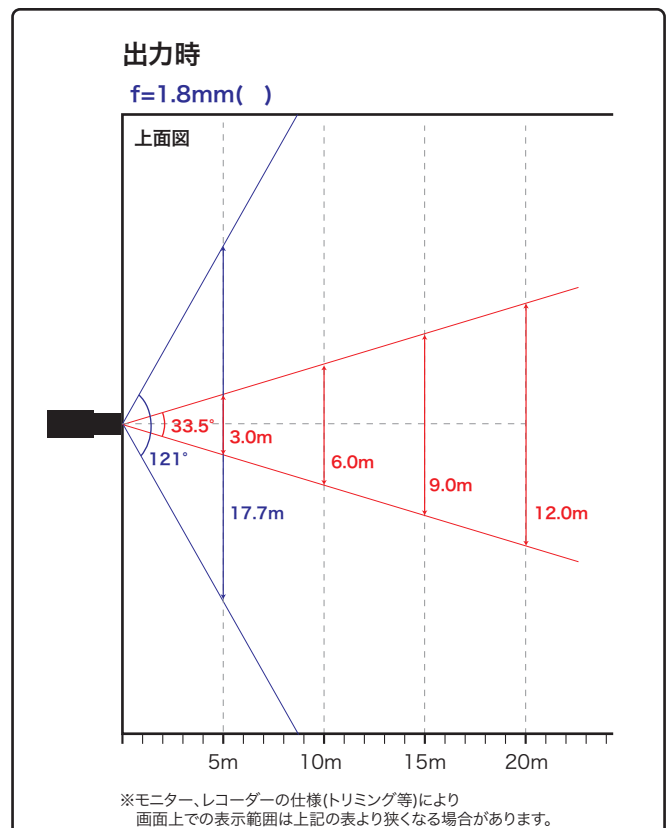

Ultra 265

独自の圧縮技術でH.265と比較し最大75%データ量を削減します。

最低被写体照度 カラー 0.05Lux

ロングレンジPoE

配線距離最大250m ※UNV NVR PoEポート接続時

最大解像度 4000×3000(15fps)

D-WDR

赤外線照射距離 10m

マイク、スピーカー内蔵

スマートIR

ONVIF

動作温度範囲 -35℃~60℃

IP66

水平画角

製品仕様

品番	IPC868ER-VF18-B
イメージセンサー	1/1.7インチ プログレッシブスキャンCMOS
解像度	4000(H)×3000(V)
最低被写体照度	カラー 0.05Lux 白黒 0Lux ※IR-ON時
シャッタースピード	自動、手動(1/6~1/100,000)
ホワイトバランス	自動、手動
デイナイト	IRカットフィルタ方式
ワイドダイナミックレンジ	D-WDR
赤外線 / 照射距離	有り / 約10m
アイリス	自動
焦点距離	1.8mm
画角(水平)	360°
画像圧縮方式	Ultra265 / H.265 / H.264 / MJPEG
フレームレート	15fps(4000×3000)
映像設定	HLC、BLC、プライバシーマスク、モーション検知、デフォグ、映像反転、2D/3D-DNR
音声圧縮	G.711
集音マイク / スピーカー	マイク内蔵 / スピーカー内蔵
メインストリーム	4000×3000 / 3000×2000 / 2560×2560
サブストリーム	2000×1500 / 2000×2000
サードストリーム	720×576 / 320×288
ネットワーク	RJ-45 10/100Base
互換性	ONVIF(Profile S, Profile G) / API
プロトコル	IPv4, IGMP, ICMP, ARP, TCP, UDP, DHCP, PPPoE, RTP, RTSP, RTCP, DNS, DDNS, NTP, FTP, UPnP, HTTP, HTTPS, SMTP, 802.1x, SNMP, SSL, TLS
デジタルI/O	2ch / 1ch
シリアル通信	—
音声入力	1ch(ミニジャック)
音声出力	1ch(ミニジャック)
電源端子	DJジャック(DC12V用)、PoE(RJ-45)
ローカルストレージ	MicroSD 最大128GB
ビデオ出力	1ch CVBS(BNC)
保護等級	IP66
動作温度、湿度	-35°C~ 60°C、10%~ 95% (結露無きこと)
電源	DC12V / PoE(IEEE 802.3af)
消費電力	21W
外形寸法	φ149×55(H)mm
質量	540g
付属品	ビス一式、専用レンチ、防水コネクタ