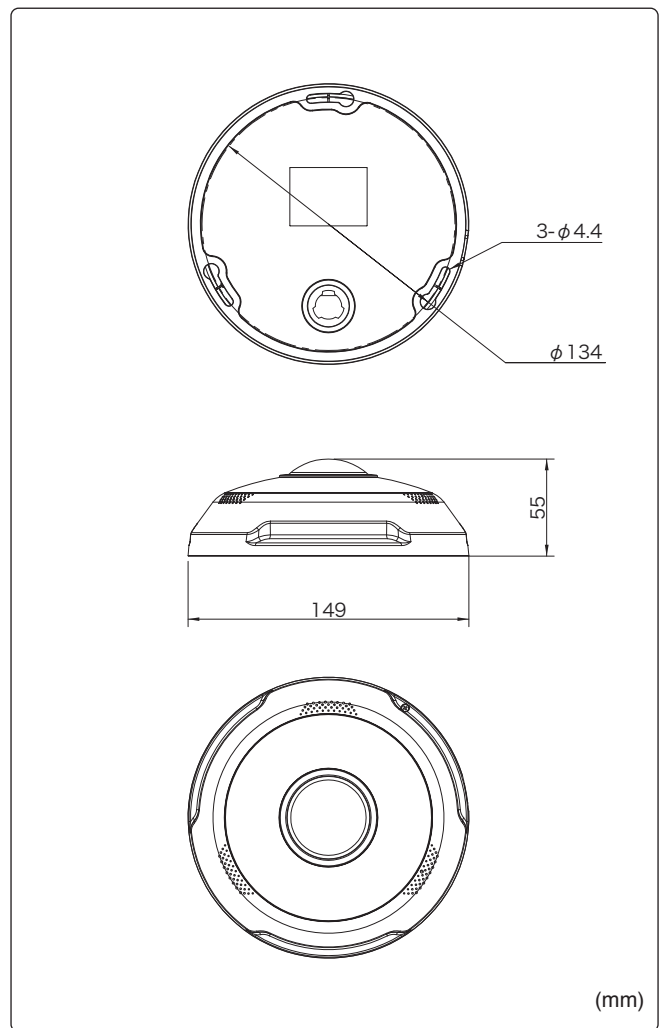

マイク、スピーカー内蔵

スマートIR

ONVIF

動作温度範囲 -35℃~60℃

IP66

水平画角

製品仕様

品番	IPC868ER-VF18-B
イメージセンサー	1/1.7インチ プログレッシブスキャンCMOS
解像度	4000(H)×3000(V)
最低被写体照度	カラー 0.05Lux 白黒 0Lux ※IR-ON時
シャッタースピード	自動、手動(1/6~1/100,000)
ホワイトバランス	自動、手動
デイナイト	IRカットフィルタ方式
ワイドダイナミックレンジ	D-WDR
赤外線 / 照射距離	有り / 約10m
アイリス	自動
焦点距離	1.8mm
画角(水平)	360°
画像圧縮方式	Ultra265 / H.265 / H.264 / MJPEG
フレームレート	15fps(4000×3000)
映像設定	HLC、BLC、プライバシーマスク、モーション検知、デフォグ、映像反転、2D/3D-DNR
音声圧縮	G.711
集音マイク / スピーカー	マイク内蔵 / スピーカー内蔵
メインストリーム	4000×3000 / 3000×2000 / 2560×2560
サブストリーム	2000×1500 / 2000×2000
サードストリーム	720×576 / 320×288
ネットワーク	RJ-45 10/100Base
互換性	ONVIF(Profile S, Profile G) / API
プロトコル	IPv4, IGMP, ICMP, ARP, TCP, UDP, DHCP, PPPoE, RTP, RTSP, RTCP, DNS, DDNS, NTP, FTP, UPnP, HTTP, HTTPS, SMTP, 802.1x, SNMP, SSL, TLS
デジタルI/O	2ch / 1ch
シリアル通信	—
音声入力	1ch(ミニジャック)
音声出力	1ch(ミニジャック)
電源端子	DJジャック(DC12V用)、PoE(RJ-45)
ローカルストレージ	MicroSD 最大128GB
ビデオ出力	1ch CVBS(BNC)
保護等級	IP66
動作温度、湿度	-35°C~ 60°C、10%~ 95% (結露無きこと)
電源	DC12V / PoE(IEEE 802.3af)
消費電力	21W
外形寸法	φ149×55(H)mm
質量	540g
付属品	ビス一式、専用レンチ、防水コネクタ

外形寸法図

オプション(別売品)

壁面取付金具・配線ボックス
TR-JB07/WM04-IN

本体希望小売価格
オープン

カメラ取付金具
TR-UM06-C-IN

本体希望小売価格
オープン

製品・その他に関するお問合せ

お問い合わせ