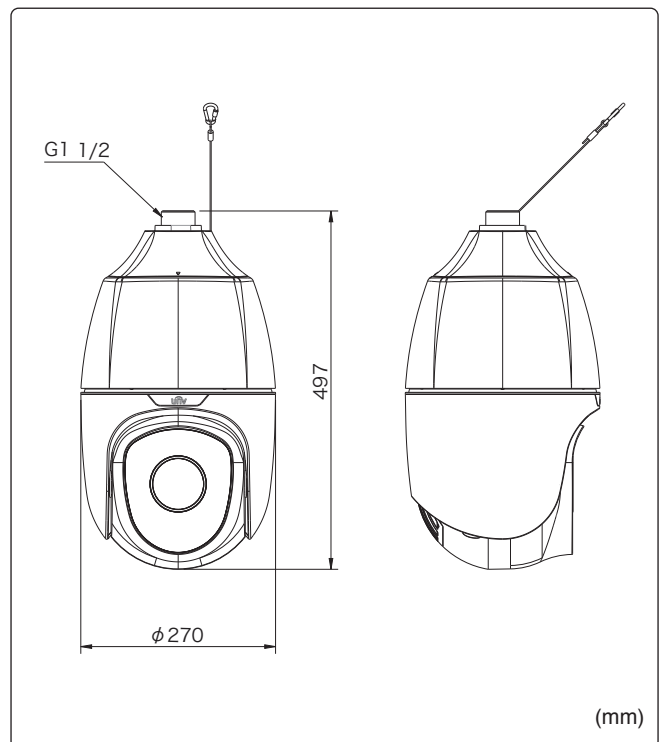

EIS(手ぶれ補正機能)

光学式 霧補正

ONVIF

動作温度範囲 -40°C~70°C(ヒーター内蔵)

IP66

水平画角

製品仕様

品番	IPC6852SR-X44U
イメージセンサー	1/2.8インチ プログレッシブスキャンCMOS
解像度	1920(H)×1080(V)
最低被写体照度	カラー 0.01Lux 白黒 0Lux ※IR-ON時
シャッタースピード	自動、手動(1/6~1/100,000)
ホワイトバランス	自動、手動
デイナイト	IRカットフィルタ方式
ワイドダイナミックレンジ	120dB
赤外線 / 照射距離	有り / 約250m
アイリス	自動
焦点距離	5~220mm (光学44倍 / デジタル16倍)
画角(水平)	60.6°~1.8°
パン	360°エンドレス
パンスピード	0.1°/s~240°/s(手動) 300°/s(プリセット)
チルト	-15°~90°(自動反転)
チルトスピード	0.1°/s~160°/s(手動) 240°/s(プリセット)
プリセット登録数	1024箇所
パトロール	プリセット、ルート
ホームポジション	設定可能
画像圧縮方式	Ultra265 / H.265 / H.264 / MJPEG
フレームレート	30fps(1920×1080)
映像設定	HLC、BLC、プライバシーマスク、モーション検知、デフォグ、映像反転、2D/3D-DNR
音声圧縮	G.711
集音マイク	—
メインストリーム	1920×1080
サブストリーム	1920×1080 / 1280×720 / 720×576 / 720×240 / 640×360 / 320×288
サードストリーム	720×576 / 720×240 / 640×360 / 320×288
ネットワーク	RJ-45 10/100Base
互換性	ONVIF(Profile S、Profile G) / API
プロトコル	IPv4、IGMP、ICMP、ARP、TCP、UDP、DHCP、PPPoE、RTP、RTSP、RTCP、DNS、DDNS、NTP、FTP、UPnP、HTTP、HTTPS、SMTP、802.1x、SNMP、SSL、TLS
デジタルI/O	2ch(先バラ) / 1ch(先バラ)
シリアル通信	RS-485(先バラ)
音声入力	1ch(先バラ)
音声出力	1ch(先バラ)
電源端子	端子台(DC24V / AC24V)
ローカルストレージ	MicroSD 最大128GB
ビデオ出力	CVBS(BNC-J)
ヒーター	内蔵
保護等級	IP66
動作温度、湿度	-40°C~ 70°C、10%~ 95% (結露無きこと)
電源	AC24V±25% / DC24V±25%
消費電力	16~56W
外形寸法	φ270×497(H)mm
質量	9.7kg
付属品	ビス一式、専用レンチ、防水コネクタ

外形寸法図

※製品の仕様及び外観は予告なく変更となる場合があります。

オプション(別売品)

ブラケット

壁面取付金具
TR-WE45-A-IN本体希望小売価格
オープン天吊金具
TR-CE45-IN本体希望小売価格
オープン

配線ボックス

TR-JB12-IN

本体希望小売価格
オープン