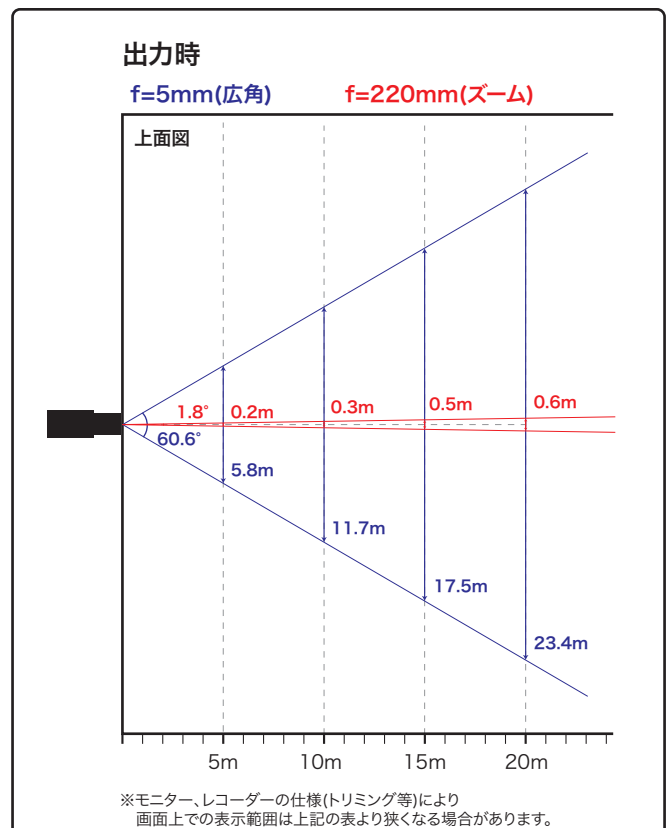

EIS(手ぶれ補正機能)

光学式 霧補正

ONVIF

動作温度範囲 -40°C~70°C(ヒーター内蔵)

IP66

水平画角

製品仕様

品番	IPC6852SR-X44U
イメージセンサー	1/2.8インチ プログレッシブスキャンCMOS
解像度	1920(H)×1080(V)
最低被写体照度	カラー 0.01Lux 白黒 0Lux ※IR-ON時
シャッタースピード	自動、手動(1/6~1/100,000)
ホワイトバランス	自動、手動
デイナイト	IRカットフィルタ方式
ワイドダイナミックレンジ	120dB
赤外線 / 照射距離	有り / 約250m
アイリス	自動
焦点距離	5~220mm (光学44倍 / デジタル16倍)
画角(水平)	60.6°~1.8°
パン	360°エンドレス
パンスピード	0.1°/s~240°/s(手動) 300°/s(プリセット)
チルト	-15°~90°(自動反転)
チルトスピード	0.1°/s~160°/s(手動) 240°/s(プリセット)
プリセット登録数	1024箇所
パトロール	プリセット、ルート
ホームポジション	設定可能
画像圧縮方式	Ultra265 / H.265 / H.264 / MJPEG
フレームレート	30fps(1920×1080)
映像設定	HLC、BLC、プライバシーマスク、モーション検知、デフォグ、映像反転、2D/3D-DNR
音声圧縮	G.711
集音マイク	—
メインストリーム	1920×1080
サブストリーム	1920×1080 / 1280×720 / 720×576 / 720×240 / 640×360 / 320×288
サードストリーム	720×576 / 720×240 / 640×360 / 320×288
ネットワーク	RJ-45 10/100Base
互換性	ONVIF(Profile S、Profile G) / API
プロトコル	IPv4、IGMP、ICMP、ARP、TCP、UDP、DHCP、PPPoE、RTP、RTSP、RTCP、DNS、DDNS、NTP、FTP、UPnP、HTTP、HTTPS、SMTP、802.1x、SNMP、SSL、TLS
デジタルI/O	2ch(先バラ) / 1ch(先バラ)
シリアル通信	RS-485(先バラ)
音声入力	1ch(先バラ)
音声出力	1ch(先バラ)
電源端子	端子台(DC24V / AC24V)
ローカルストレージ	MicroSD 最大128GB
ビデオ出力	CVBS(BNC-J)
ヒーター	内蔵
保護等級	IP66
動作温度、湿度	-40°C~ 70°C、10%~ 95% (結露無きこと)
電源	AC24V±25% / DC24V±25%
消費電力	16~56W
外形寸法	φ270×497(H)mm
質量	9.7kg
付属品	ビス一式、専用レンチ、防水コネクタ