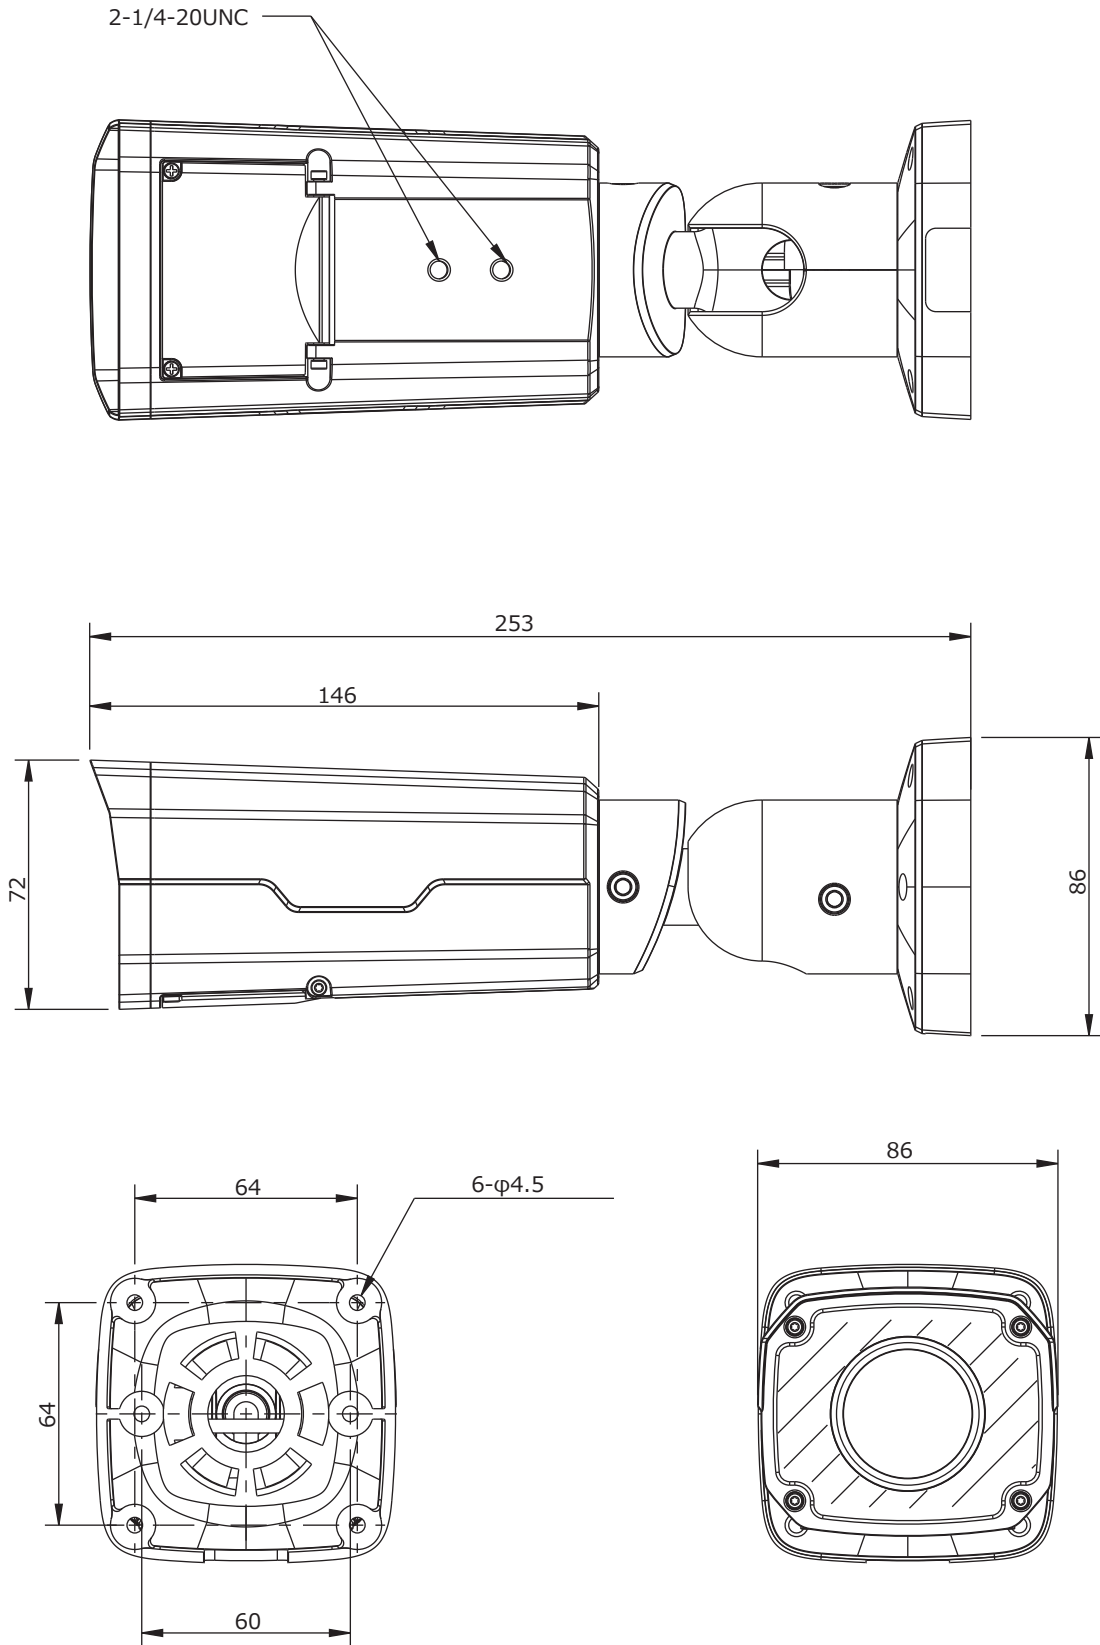

■外形図

単位:mm

品名	4Mネットワークカメラ(赤外線ハウジング一体型)	品番	IPC2324EBR-DPZ28	No,	1/2
----	--------------------------	----	------------------	-----	-----

※製品の仕様は予告無く変更となる場合があります。

■仕様

	型番	IPC2324EBR-DPZ28
カメラ部	イメージセンサー	1/3インチ プログレッシブスキャンCMOS
	解像度	2592(H)×1520(V)
	最低被写体照度	カラー 0.005Lux 白黒 0Lux ※IR-ON時
	シャッタースピード	自動、手動(1/6~1/100,000)
	ホワイトバランス	自動、手動
	デナイト	IRカットフィルタ方式
	ワイドダイナミックレンジ	WDR 120dB
	赤外線 / 照射距離	有り / 約30m
レンズ	アイリス	自動
	焦点距離	2.8~12mm
	画角(水平)	104.4°~25°
映像 / 音声	画像圧縮方式	Ultra265 / H.265 / H.264 / MJPEG
	フレームレート	20fps(2592×1520)
	映像設定	HLC、BLC、プライバシーマスク、モーション検知、デフォグ、映像反転、2D/3D-DNR
	音声圧縮	G.711
	集音マイク	—
映像ストリーム	メインストリーム	2592×1520 / 2560×1440 / 2048×1520 / 1920×1080
	サブストリーム	1920×1080 / 1280×720 / 720×576 / 720×240 / 640×360 / 320×288
	サードストリーム	720×576 / 720×240 / 640×360 / 320×288
ネットワーク	ネットワーク	RJ-45 10/100Base
	互換性	ONVIF(Profile S、Profile G) / API
	プロトコル	IPv4, IGMP, ICMP, ARP, TCP, UDP, DHCP, PPPoE, RTP, RTSP, RTCP, DNS, DDNS, NTP, FTP, UPnP, HTTP, HTTPS, SMTP, 802.1x, SNMP, SSL, TLS
インターフェイス	デジタルI/O	1ch(先バラ) / 1ch(先バラ)
	音声入力	1ch(先バラ)
	音声出力	1ch(先バラ)
	電源端子	DJジャック(DC12V用)、PoE(RJ-45)
	ローカルストレージ	MicroSD 最大128GB
	ビデオ出力	—
	保護等級	IP67
	動作温度、湿度	-35℃~ 60℃、10%~ 95% (結露無きこと)
	電源	DC12V / PoE(IEEE 802.3af)
	消費電力	9W
	外形寸法	86(W)×86(H)×253(D)mm
	質量	1050g
	付属品	ビス一式、専用レンチ、防水コネクタ

品名	4Mネットワークカメラ(赤外線ハウジング一体型)	品番	IPC2324EBR-DPZ28	No,	2/2
----	--------------------------	----	------------------	-----	-----

※製品の仕様は予告無く変更となる場合があります。