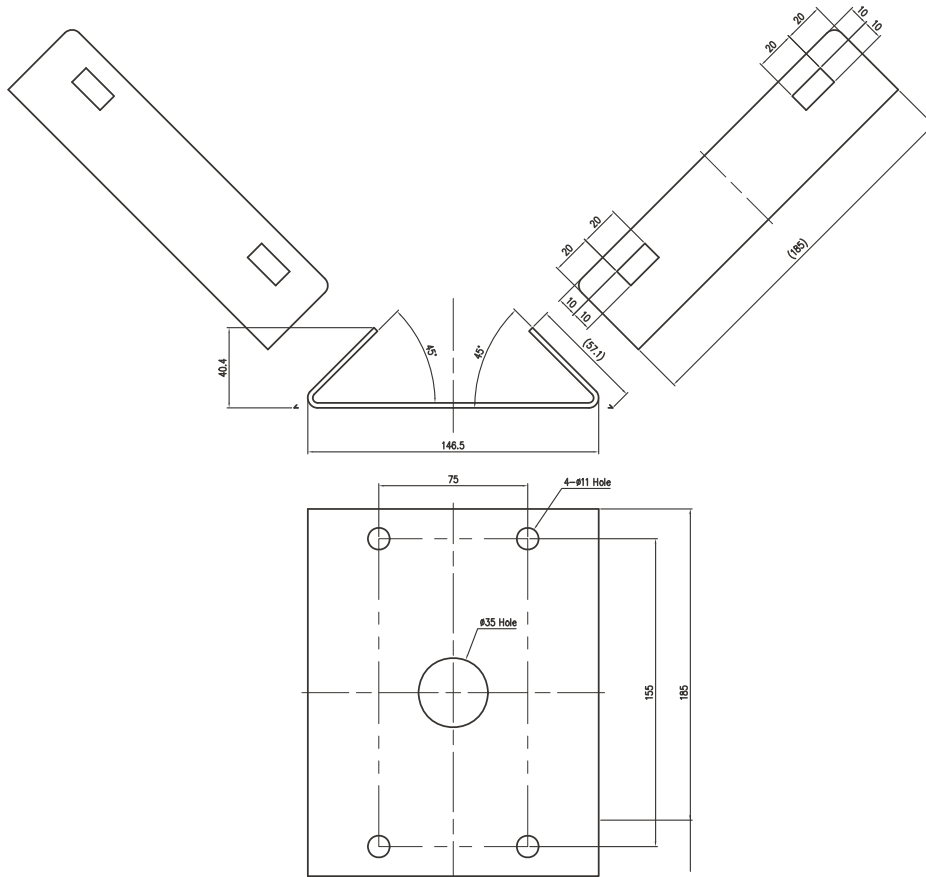

■外形図

■仕様

- (1) 設置条件 : 屋内、屋外
- (2) 適正カメラ質量 : —
- (3) 許容荷重 : —
- (4) 角度調整 : —
- (5) カメラネジ : —
- (6) 通線 : —
- (7) 伸縮 : なし
- (8) 主な材質 : アルミ合金
- (9) 外観 : アイボリー
- (10) 外観寸法 : 146.5(W)×185(H)×40.4(D)mm ※突起物を除く
- (11) 質量 : 約600g

品名	ボール取付金具	品番	TH-ZOP007	No,	1/1
----	---------	----	-----------	-----	-----

※製品の仕様は予告無く変更となる場合があります。

株式会社東邦技研