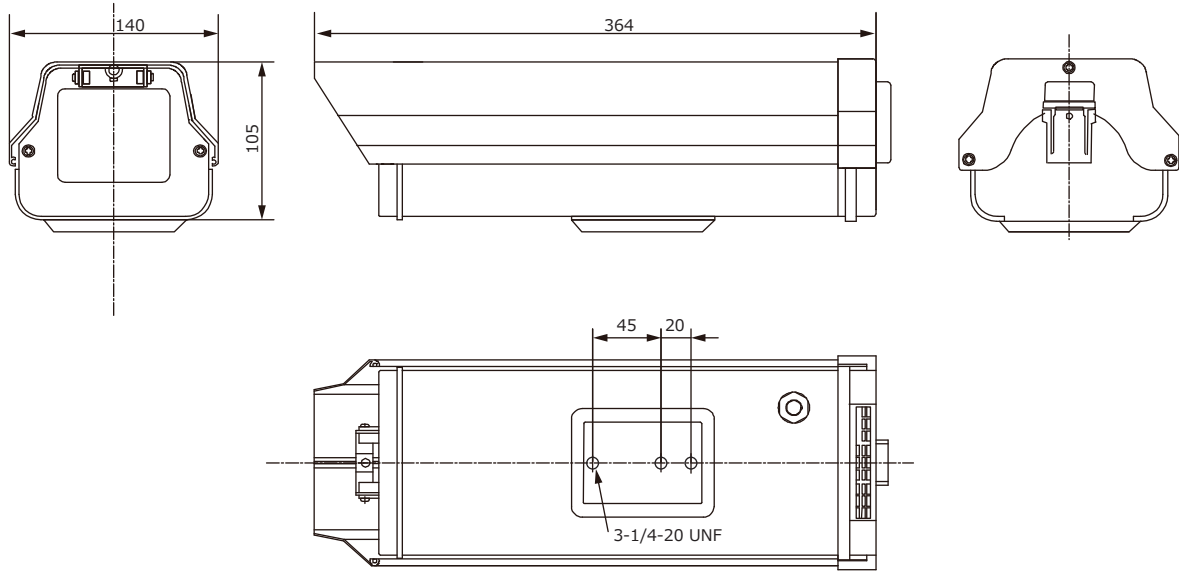

■外形図

■仕様

品番	TH-GL605
設置場所	屋内、屋外
材質、色	アルミ合金、アイボリー
赤外線、照射距離	—
防水規格	—
電源、消費電流	—
外形寸法	140(W)×105(H)×364(D)mm ※突起物は除く
質量	約900g
付属品	ブッシング、ビス一式

品名	カメラハウジング	品番	TH-GL605	No,	1/1
----	----------	----	----------	-----	-----