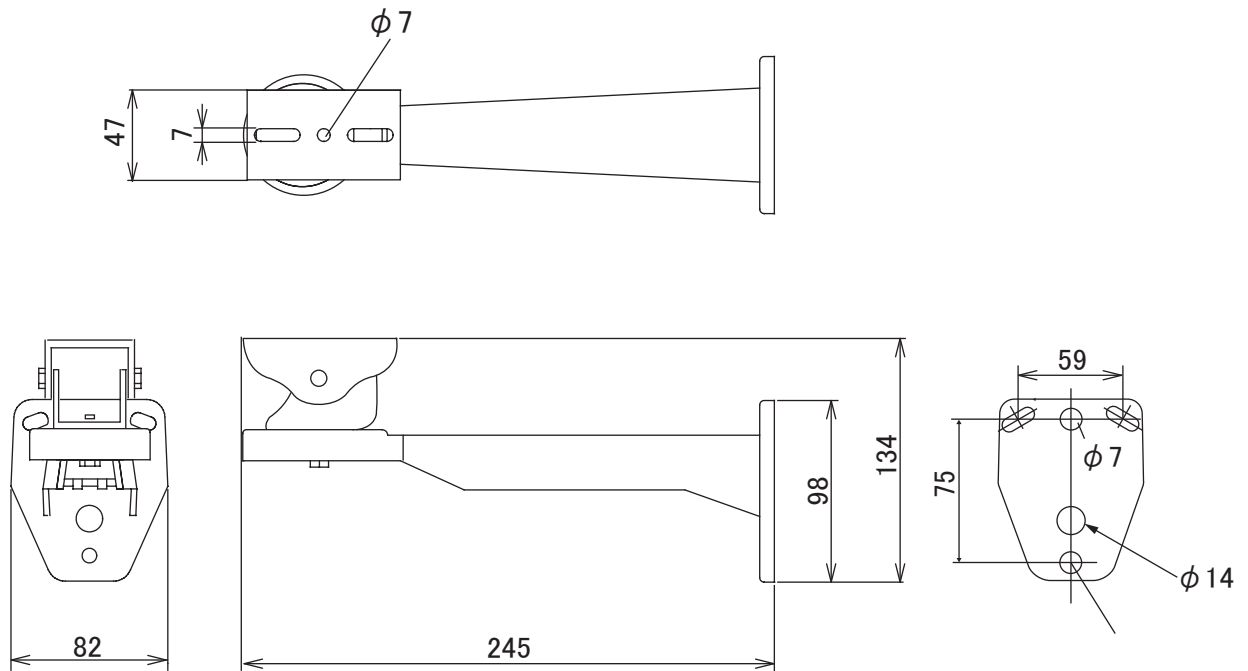

■ 外形図

■ 仕様

品番	TH-GL205N
材質	アルミ合金
本体カラー	アイボリー
垂直角度範囲	90°
水平角度範囲	360°
最大負荷重量	10kg
外形寸法	82(W)×134(H)×245(D)mm ※突起物を除く
質量	約450g
付属品	六角レンチ、ボルト・ワッシャー一式、ネジ一式

品名	壁付ブラケット	品番	TH-GL205N	No,	1/1
----	---------	----	-----------	-----	-----