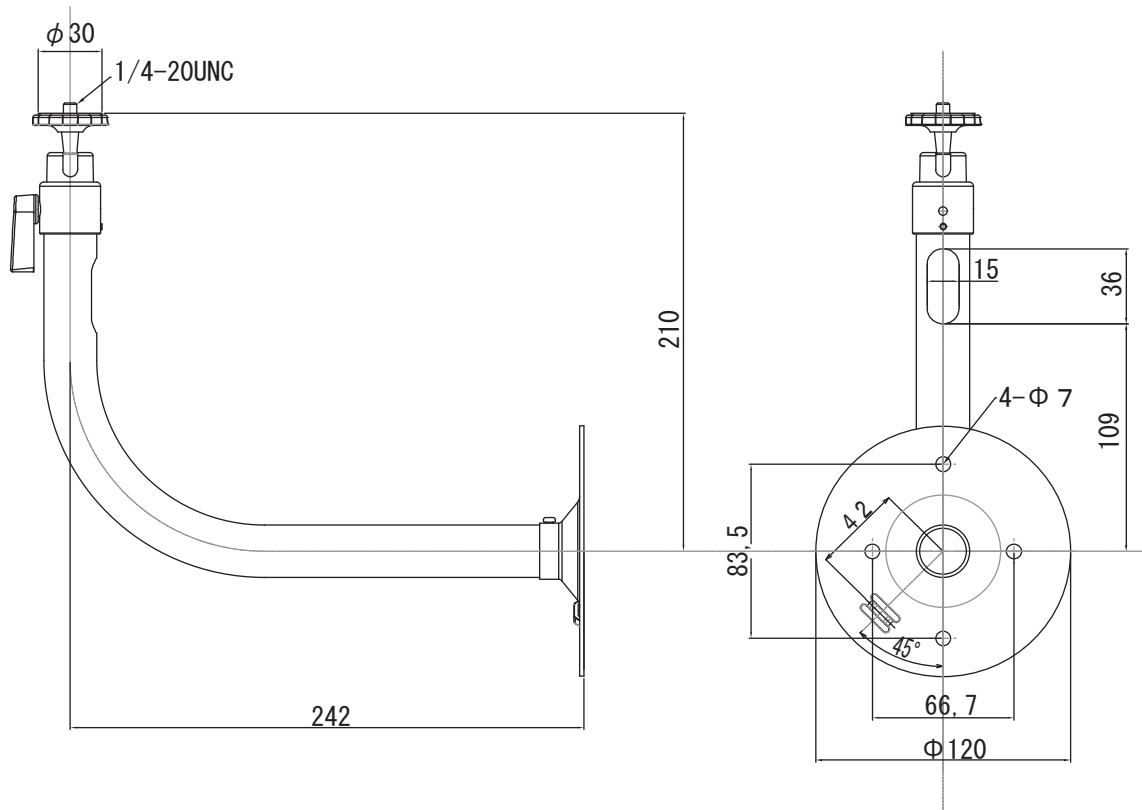

■外形図

■仕様

品番	TB-111
材質	圧延鋼板・アルミ合金
本体カラー	シルバー
垂直角度範囲	90°~-20°
水平角度範囲	360°
最大負荷重量	4kg
カメラネジ	1/4-20UNC
外形寸法	$\phi 120 \times 210 \times 242$ (H)mm ※突起物を除く
質量	350g
付属品	ネジ一式

品名	ブラケット(L型)	品番	TB-111	No,	1/1
----	-----------	----	--------	-----	-----