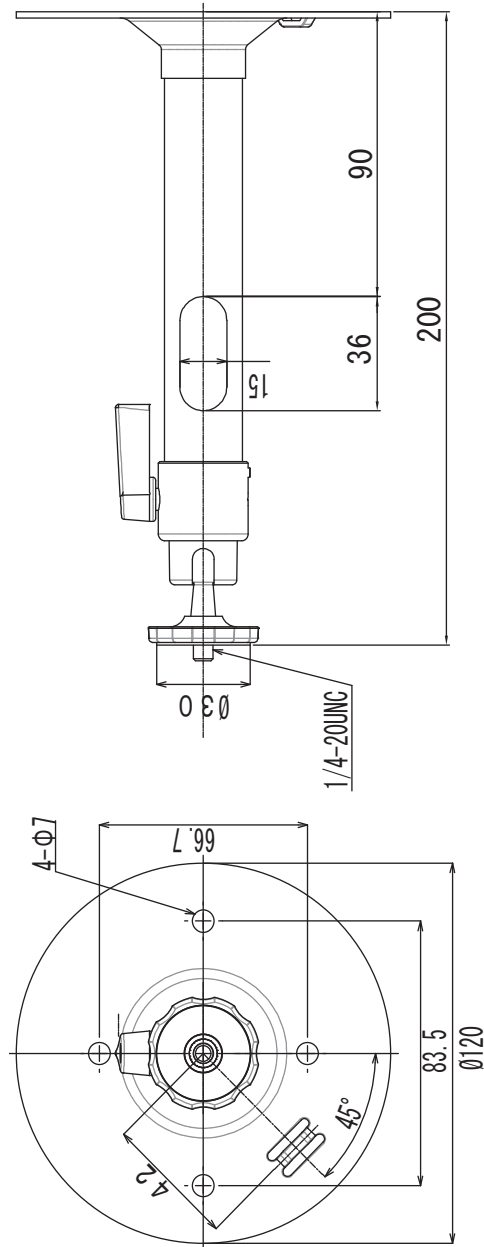

■外形図

■仕様

品番	TB-108
材質	圧延鋼板・アルミ合金
本体カラー	シルバー
垂直角度範囲	90°~-20°
水平角度範囲	360°
最大負荷重量	4kg
カメラネジ	1/4-20UNC
外形寸法	φ120×200(H)mm ※突起物を除く
質量	285g
付属品	ネジ一式

品名	ブラケット	品番	TB-108	No,	1/1
----	-------	----	--------	-----	-----