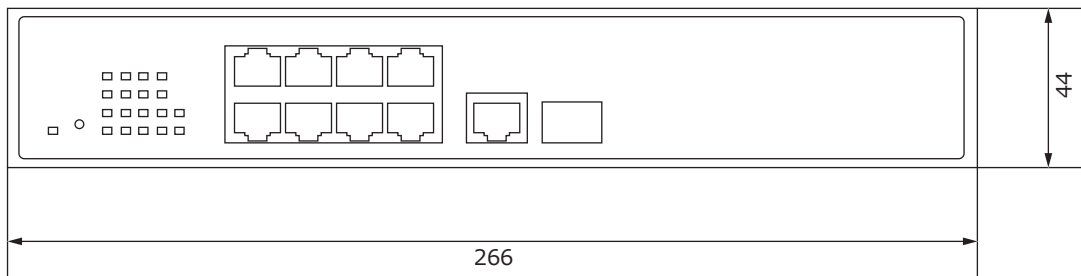

■外形図

| | | | | | |
|----|--------------------|----|------------|-----|-----|
| 品名 | 8ポート+1 PoEスイッチングハブ | 品番 | GV-POE0801 | No, | 1/2 |
|----|--------------------|----|------------|-----|-----|

※製品の仕様は予告無く変更となる場合があります。

■仕様

| | | |
|----------|--|--|
| 型番 | | GV-POE0801 |
| ポート | PoEポート | 8ポート(Fast Ethernet 10/100BaseTX, IEEE 802.3at) |
| | LANポート | 2ポート (Gigabit Uplink (Copper /SFP)) |
| 性能 | MACアドレス登録数 | 4,000K |
| | バッファメモリ | 2.75 M bits |
| | スイッチング方式 | ストア&フォワード |
| | ケーブル仕様 | 10/100Base-TX 通信時 : カテゴリ5 のUTP またはSTP ケーブル |
| | | 1000Base-T 通信時 : カテゴリ5/5e のUTP またはSTP ケーブル |
| データ転送速度 | 10 Mbps 通信時 - 14,880 パケット/秒 100 Mbps 通信時 - 148,800 パケット/秒 1000 Mbps 通信時 - 1,488,000 パケット/秒 | |
| ネットワーク管理 | ポートベースVLAN | 10 |
| | タグVLAN | 32 (VLAN ID = 1~4094) |
| | IGMP スヌーピング | V1, V2 |
| | Link Aggregation | 1 (ギガビットポート) |
| | Quality of Service (QoS) | High & Low priority queues, 802.1p |
| | セキュリティ | Port & MAC binding (1 ポート最大3 MAC アドレス) |
| | ポート管理 | Port State, Speed/Duplex, Flow Control Configuration, Port Mirroring, Bandwidth Control, Broadcast Storm Control, PoE |
| | 管理者用設定 | Web 設定, パスワード管理, 設定ファイルのバックアップ/リストア, ファームウェアアップグレード |
| LED | | Per Port: Link/Act PoE Act/Status Power |
| 電力 | 入力 | AC 100~240V / 50 ~ 60 Hz |
| | PoE出力 | IEEE 802.3at 準拠(最大240W) (8ポート使用時、1 ポートあたり15.4W / 4ポート使用時、1 ポートあたり30W) |
| | 消費電力 | 130W(最大) |
| 共通 | 外形図 | 44(H)×266(W)×160(D) mm |
| | 質量 | 1.8kg |
| | 動作温度、湿度 | 0°C ~ 40°C、10%~90%(結露なきこと) |
| 対応企画 | | IEEE 802.3 10BaseT IEEE 802.3u 100BaseTX IEEE 802.ab 1000BaseT IEEE 802.3z 1000BaseSX/LX IEEE 802.3x Flow Control IEEE 802.3ad Link Aggregation Control Protocol IEEE 802.1Q VLAN IEEE 802.1p Class of Service IEEE 802.1D Spanning Tree Protocol IEEE 802.1w Rapid Spanning Tree Protocol IEEE 802.3at Power Over Ethernet (PoE+) |
| 付属品 | | Aケーブル、ラックマウント金具、CD、ピス一式、スタートガイド |