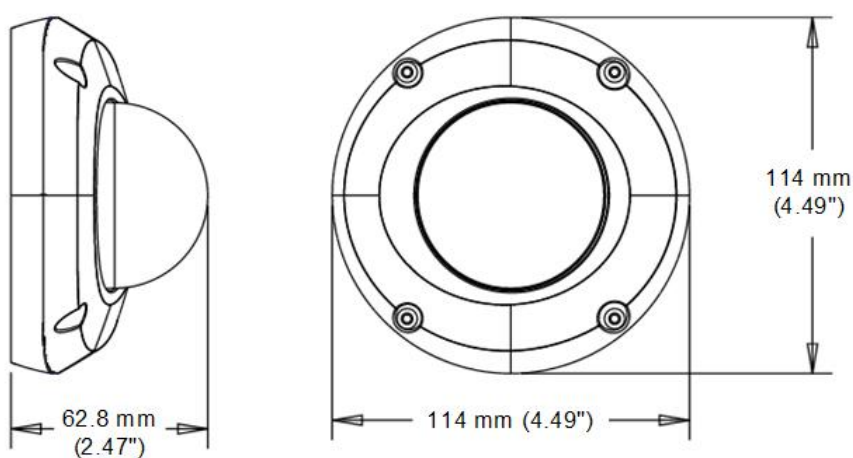

## GV-EDR1100 1.3MP H.264 Low Lux WDR IR Mini Fixed Rugged IP Dome

GV-EDR1100は、130万画素 CMOS を搭載した H.264 コーデック対応ネットワークカメラです。

映像圧縮に H.264 コーデックを採用し、IP67 防水赤外線 LED に対応した、屋外設置に最適な小型ドームタイプネットワークカメラです。

(LowLux モデル 最低照度 0.05 ルクス)

### 主な特徴

- 1.3メガピクセルプログレッシブスキャン CMOS 搭載
- H.264/MJPEG 映像圧縮により、高画質、長期間録画 (GV-DVR/NVR シリーズ統合時)
- 1280x1024(SXGA)対応
- 赤外線 IR LED 内蔵 / IP67 準拠(防水/防滴)
- WDR(ワイドダイナミックレンジ)機能搭載
- ONVIF(Profiles S)規格対応
- PoE 給電対応
- Low Lux 対応
- GV-DVR/NVR シリーズとの映像統合

### 寸法

レンズ		
メガピクセル		対応
ディナイト機能		対応 (IR カットフィルターリムーバブル方式)
焦点距離		2.8 mm
焦点距離		固定
最大絞り		F/2.0
マウント		M12, 0.5 mm ピッチ
画角(水平)		93°
イメージフォーマット		1/2.7"
レンズ操作	フォーカス	固定
	ズーム	固定
	レンズアイリス	固定
IR LED 数		12
IR 照射距離		15 m
映像		
映像圧縮		H.264, MJPEG
映像ストリーミング		デュアルストリーム対応 (H264 または MJPEG)
フレームレート		30 fps
画像設定		明るさ、コントラスト、彩度、シャープネス、ガンマ値、ホワイトバランス、フリッカー、画像方向、シャッタースピード、D/N 感度、バックライト補正、WDR(ワイドダイナミックレンジ)、デフォグ
音声		非対応
映像解像度		
メインストリーム	4:3	1280 x 960, 640 x 480, 320 x 240
	16:9	1280 x 720, 640 x 360, 448 x 252
	5:4	1280 x 1024, 640 x 512, 320 x 256
サブストリーム	4:3	640 x 480, 320 x 240
	16:9	640 x 360, 448 x 252
	5:4	640 x 512, 320 x 256
ネットワーク		
インターフェース		10/100 イーサネット
インターネットプロトコル		DHCP, DynDNS, FTP, HTTP, HTTPS, NTP, ONVIF (Profile S), QoS (DSCP), RTSP, SNMP, SMTP, TCP, UDP, UPnP, 3GPP/ISMA
機構		
レンズ調整	パン	-45° ~ 45°
	チルト	0° ~ 63°
コネクタ	電源	2 ピンターミナルブロック、PoE
	イーサネット	RJ-45
LED インジケーター		4 LEDs: リンク、アクト、電源、ステータス
共通		
動作温度	起動時	-20° C ~ 50° C
	運用時	-30° C ~ 50° C
動作湿度		10% ~ 90% (結露無きこと)
電源		12V DC / PoE (IEEE 802.3af)
最大消費電力		5.8 W
寸法		ø 114 x 62.8 mm
重量		600 g
防水/防滴		IP67
耐衝撃性		IK10
認証		CE, FCC, RCM, RoHS 準拠
Power over Ethernet		
PoE 規格		PoE (IEEE 802.3af Power over Ethernet)
PoE 給電タイプ		End-Span
PoE 電源出力		ポート当たり 48V DC, 350mA .最大 15.4 ワット
Web インターフェース		
カメラ設定		Web ブラウザ
メンテナンス		Web ブラウザ、専用ユーティリティ