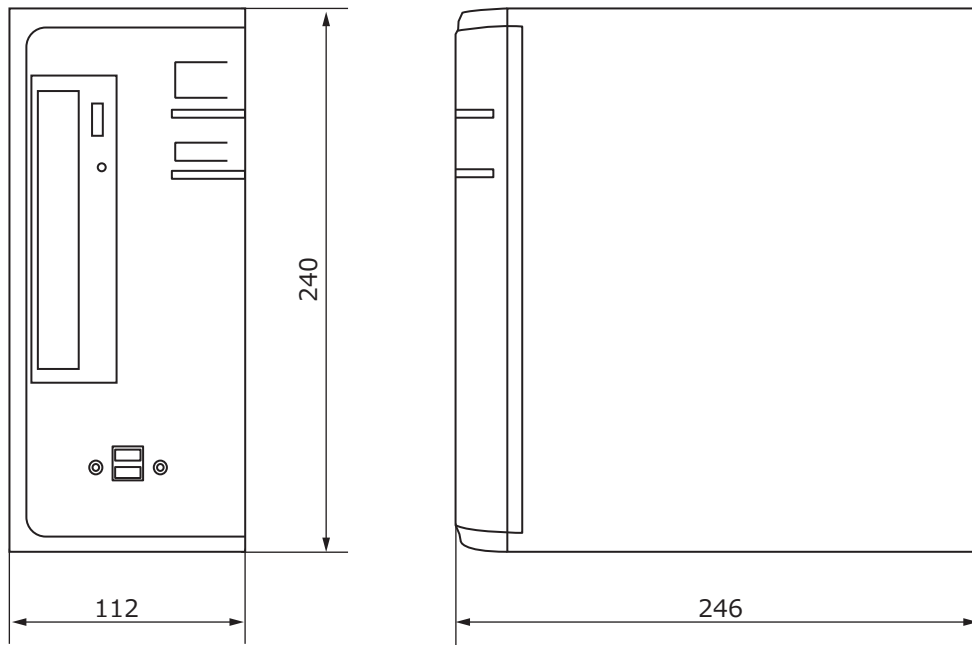

■外形図

品名	16chネットワークレコーダー(ミニ)	品番	TH-GMNVN	No,	1/2
----	---------------------	----	----------	-----	-----

※製品の仕様は予告無く変更となる場合があります。

■仕様

	型番	TH-GMNVR
カメラ	接続台数	最大16台
	対応カメラメーカー	GeoVision製 IPカメラ、ビデオサーバー Panasonic / AXIS / SONY / その他 ※別途ライセンスキーが必要
	アナログカメラ	—
録画	映像、音声圧縮	H.264 / M-JPEG、AAC(16kHz/16bit)
	録画解像度	2560×1920 / 2048×1536 / 1920×1080 / 1280×1024 / 704×480
	録画フレーム	960fps(1920×1080 / 1280×1024 / 704×480)
		640fps(2048×1536)
		320fps(2560×1920)
画質	接続カメラに依存	
モード	常時 / スケジュール / モーション録画 ※センサー録画はオプション	
音声	入力	接続カメラに依存
	出力	1ch(miniジャック)
モニター出力	表示フレーム	接続カメラに依存
	デュアルストリーム表示	対応
	出力端子	DVI×1ch / VGA×1ch / HDMI×1ch
	表示解像度	1920×1080 / 1680×1050 / 1600×1200 / 1440×900 / 1280×800 / 1280×1024 / 1024×768 / 800×600
	表示方法	単画面 / 分割 / PIP / PAP / シーケンス / デジタルズーム
	OSD表示	日本語
記録媒体	内蔵HDD	1TB / 2TB / 4TB / 6TB
	外付けHDD/NAS	対応
	バックアップ	DVD、USBメモリ、USB外付けHDD、NAS
映像再生	再生画面表示	単画面 / 分割 / サムネイル
	検索方法	簡易 / 日時指定 / オブジェクト検索 / イベント検索
	再生時操作	再生 / 一時停止 / コマ送り / 早送り2～32倍 / 巻戻し2～32倍
ネットワーク	イーサネット	1系統 10/100/1000 Base-T
	遠隔監視	PC、スマートフォン(iphone/Android)
	遠隔監視アプリケーション	WEBブラウザ(IE)、MultiView、RemoteViewLog、GV-Aview
	DDNS	フリー-DDNS対応
アラーム入出力		オプション
その他機能		プリ録画、ポスト録画、カウンター機能、自動再起動、PIP表示、PAP表示
DVR操作		マウス、キーボード
電源	消費電力	約100W
	電源	AC100V 50/60Hz
動作環境	周囲温度	0℃～50℃
	周囲湿度	0%～80% (結露なき事)
外形寸法		112(W)×264(H)×260(D)mm
質量		約6kg
付属品		ACケーブル、キーボード、マウス、取扱説明書、CD