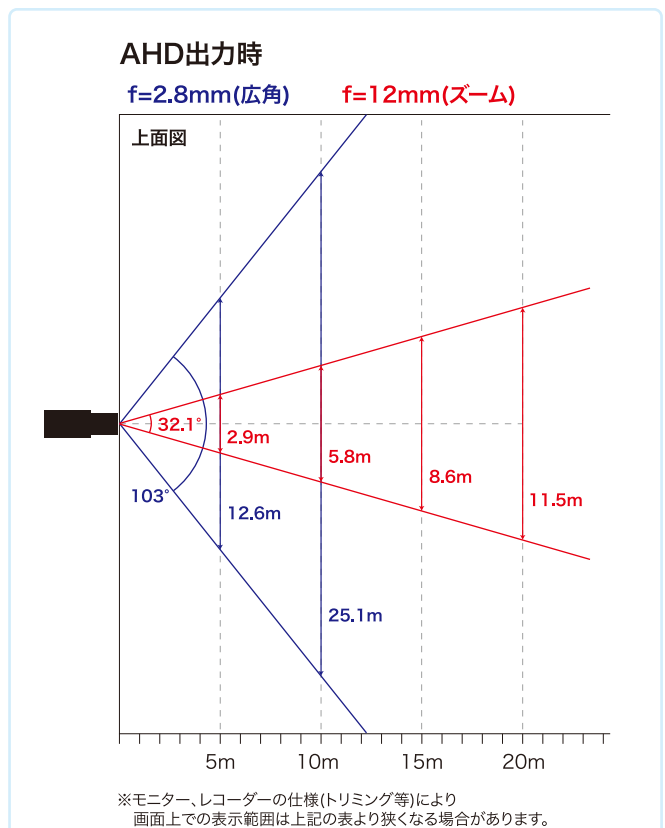

# TH-HDW2168TVP

本体希望小売価格：オープン

HD-TVI  
1080p

#### ■ 水平画角