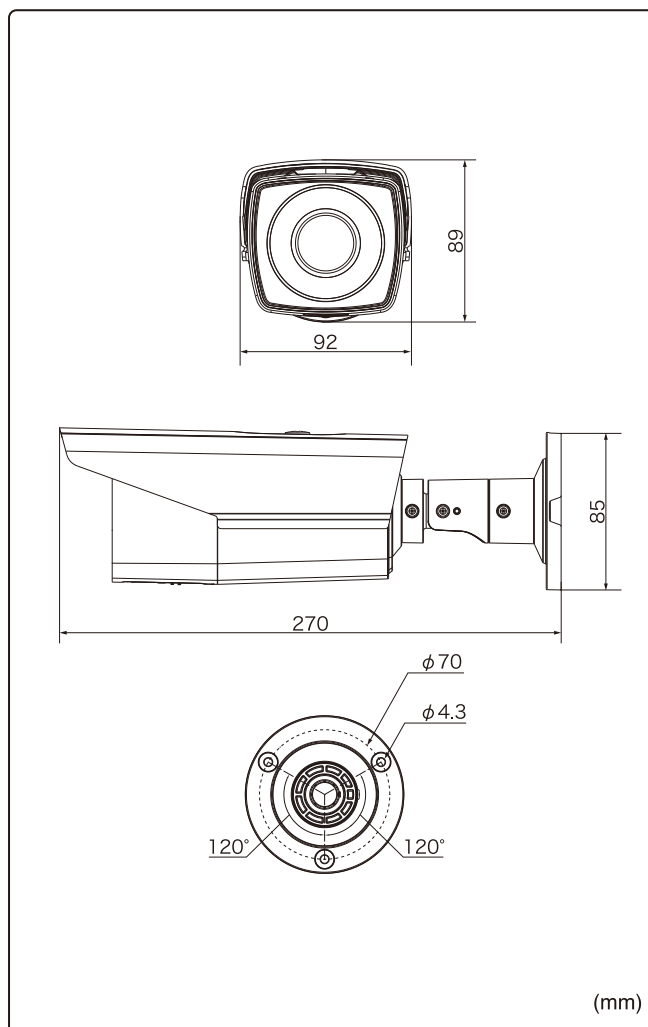

製品仕様

品番	TH-HDW2168TVP
イメージセンサー	2M プログレッシブスキャン CMOS
映像信号	NTSC / PAL
映像出力	HD-TVI / CVBS ※切替可能
解像度	1920×1080(HD-TVI)
同期方式	内部同期
赤外線、照射距離	最長40m
レンズマウント	—
レンズ	2.8~12mm
画角	水平 103°~32.1°
最低被写体照度	カラー 0.005Lux 白黒 0Lux ※赤外線照射時
シャッタースピード	1/30 ~1/50,000
オートゲインコントロール	OFF / 3段階
ホワイトバランス	ATW / マニュアル
デナイト	カラー / 白黒 / 自動
電子感度アップ	OFF / 16段階
ワイドダイナミックレンジ	120dB
逆光補正	GROBAL / WBR / BLC
デジタルノイズリダクション	3D(10段階)
その他機能	輝度、コントラスト、シャープネス、カラーゲイン、映像反転、 プライバシーマスク、モーション検知、UTC通信、スマートIR
OSD	英語
保護等級	IP67
電源	①電源重畳式(専用コントローラより供給) ②DC12V±25% ※①②は自動判別
消費電流	8.2W(DC12V 200mA)
使用温度、湿度範囲	-40°C~60°C、90&RH以下(但し結露のないこと)
外形寸法	92(W)×89(H)×270(D)mm
質量	約900g
付属品	取扱説明書、ビス一式

外形寸法図

※製品の仕様及び外観は予告なく変更となる場合があります。

オプション(別売品)

ブラケット

配線ボックス TH-1280ZJ-S

本体希望小売価格
オープン

材質 アルミニウム合金
ベース色 ホワイト
外形寸法 Φ137×51.5mm
質量 527g

ボール取付金具 TH-1275ZJ

本体希望小売価格
オープン

材質 アルミニウム合金
取付径 Φ67~127mm
寸法 127×46×250mm
質量 約1.2kg

ドライブユニット

4CH ドライブユニット TH-CCU504T

本体希望小売価格
オープン

接続台数 4台
寸法 315×48×238mm
質量 約1.16kg (HDDなし)

8CH ドライブユニット TH-CCU508T

本体希望小売価格
オープン

接続台数 8台
寸法 380×52×315mm
質量 約1.78kg (HDDなし)

電源

AC アダプター GEO101U-1210

本体希望小売価格
¥4,000- (税別)

定格 DC12V 1.0A
ケーブル長 1.8m
寸法/質量 33×24×46mm / 85g

製品・その他に関するお問合せ

お問い合わせ

TEL 03-5816-4678

AM9:00~12:00 PM1:00~6:00 (平日)

<http://www.toho-giken.com>

東邦技研

検索

お求めは信用のある当店で

株式会社東邦技研

東京本社 〒110-0016 東京都台東区台東2-30-10 台東オリエントビル5F
TEL 03-5816-4678 FAX 03-5816-4540

大阪支店 〒532-0012 大阪府大阪市淀川区木川東3-1-31 大桜ビル3F
TEL 06-6770-9820 FAX 06-6770-9821