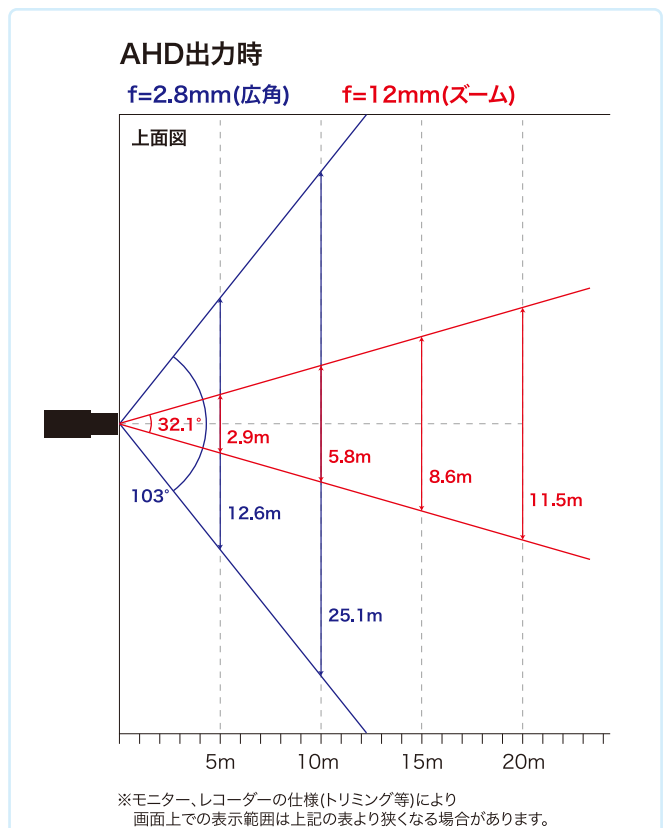

# TH-HDV2568TVP

本体希望小売価格：オープン

HD-TVI  
1080p

### ■ 水平画角

製品仕様

品番	TH-HDV2568TVP
イメージセンサー	2M プログレッシブスキャン CMOS
映像信号	NTSC / PAL
映像出力	HD-TVI / CVBS ※切替可能
解像度	1920x1080(HD-TVI)
同期方式	内部同期
赤外線、照射距離	最長40m
レンズマウント	—
レンズ	2.8~12mm
画角	水平 103°~32.1°
最低被写体照度	カラー 0.005Lux 白黒 0Lux ※赤外線照射時
シャッタースピード	1/30 ~1/50,000
オートゲインコントロール	OFF / 3段階
ホワイトバランス	ATW / マニュアル
デイナイト	カラー / 白黒 / 自動
電子感度アップ	OFF / 16段階
ワイドダイナミックレンジ	120dB
逆光補正	GROBAL / WBR(120dB) / BLC
デジタルノイズリダクション	3D(10段階)
その他機能	輝度、コントラスト、シャープネス、カラーゲイン、映像反転、 プライバシーマスク、モーション検知、UTC通信、スマートIR
OSD	英語
保護等級	IP67
電源	①電源重量式(専用コントローラより供給) ②DC12V±25% ※①②は自動判別
消費電流	7W(DC12V 200mA)
使用温度、湿度範囲	-40°C~60°C、90&RH以下(但し結露のないこと)
外形寸法	145(φ)×124(H)mm
質量	約1.6kg
付属品	取扱説明書、ビス一式

外形寸法図

※製品の仕様及び外観は予告なく変更となる場合があります。

オプション(別売品)

ブラケット

天井埋込金具  
TH-1249ZJ

本体希望小売価格  
オープン

ベース色 ホワイト  
天井埋込穴寸法 φ137mm  
外形寸法 φ169.4×14.6mm  
質量 約60g

壁面取付金具  
TH-1273ZJ-140B

本体希望小売価格  
オープン

材質 アルミニウム合金  
ベース色 ホワイト  
寸法 140×182×120mm  
質量 703g

ボール取付金具  
TH-1275ZJ

本体希望小売価格  
オープン

材質 アルミニウム合金  
取付径 φ67~127mm  
寸法 127×46×250mm  
質量 約1.2kg

ドライブユニット

4CH ドライブユニット  
TH-CCU504T

本体希望小売価格  
オープン