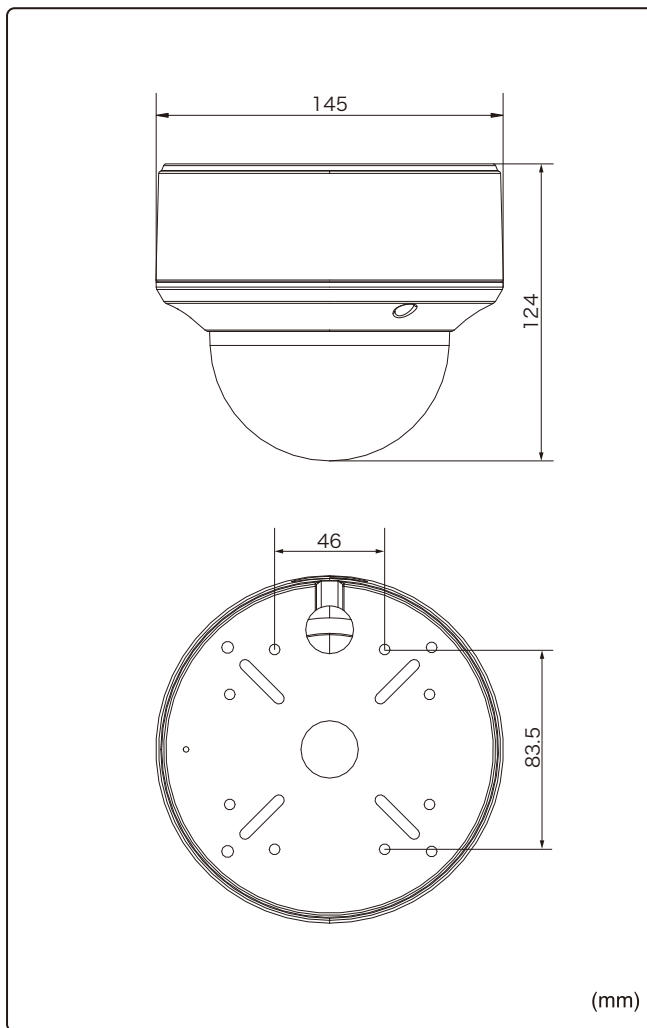

### ■ 水平画角

製品仕様

品番	TH-HDV2568TVP
イメージセンサー	2M プログレッシブスキャン CMOS
映像信号	NTSC / PAL
映像出力	HD-TVI / CVBS ※切替可能
解像度	1920x1080(HD-TVI)
同期方式	内部同期
赤外線、照射距離	最長40m
レンズマウント	—
レンズ	2.8~12mm
画角	水平 103°~32.1°
最低被写体照度	カラー 0.005Lux 白黒 0Lux ※赤外線照射時
シャッタースピード	1/30 ~1/50,000
オートゲインコントロール	OFF / 3段階
ホワイトバランス	ATW / マニュアル
デイナイト	カラー / 白黒 / 自動
電子感度アップ	OFF / 16段階
ワイドダイナミックレンジ	120dB
逆光補正	GROBAL / WBR(120dB) / BLC
デジタルノイズリダクション	3D(10段階)
その他機能	輝度、コントラスト、シャープネス、カラーゲイン、映像反転、 プライバシーマスク、モーション検知、UTC通信、スマートIR
OSD	英語
保護等級	IP67
電源	①電源重量式(専用コントローラより供給) ②DC12V±25% ※①②は自動判別
消費電流	7W(DC12V 200mA)
使用温度、湿度範囲	-40°C~60°C、90&RH以下(但し結露のないこと)
外形寸法	145(φ)×124(H)mm
質量	約1.6kg
付属品	取扱説明書、ビス一式

外形寸法図

※製品の仕様及び外観は予告なく変更となる場合があります。

オプション(別売品)

ブラケット

天井埋込金具  
TH-1249ZJ

本体希望小売価格  
オープン

ベース色 ホワイト  
天井埋込穴寸法 φ137mm  
外形寸法 φ169.4×14.6mm  
質量 約60g

壁面取付金具  
TH-1273ZJ-140B

本体希望小売価格  
オープン

材質 アルミニウム合金  
ベース色 ホワイト  
寸法 140×182×120mm  
質量 703g

ボール取付金具  
TH-1275ZJ

本体希望小売価格  
オープン

材質 アルミニウム合金  
取付径 φ67~127mm  
寸法 127×46×250mm  
質量 約1.2kg

ドライブユニット

4CH ドライブユニット  
TH-CCU504T

本体希望小売価格  
オープン