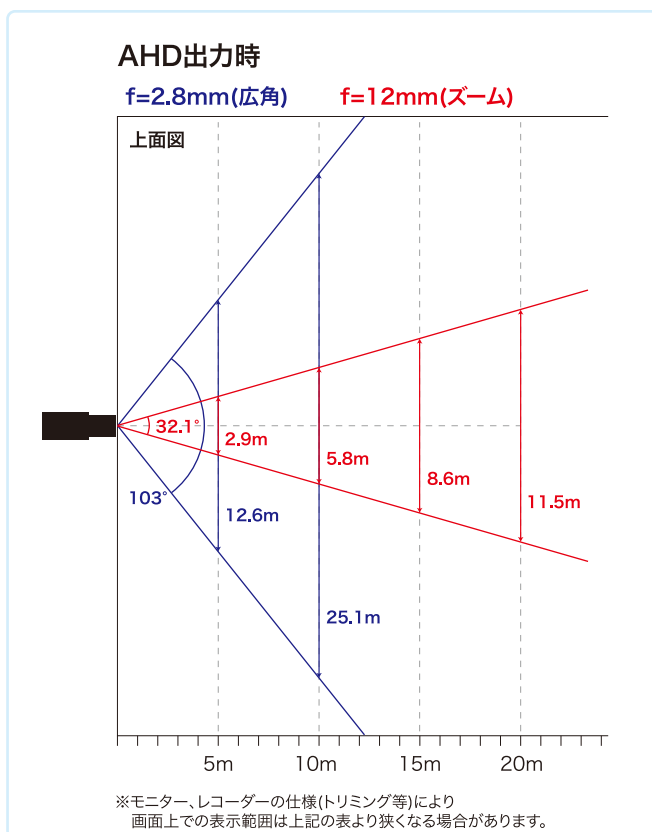

■ ワイドダイナミックレンジ(WDR) 120dB

■ 赤外線照射距離 最大20m

■ HD-TVI/アナログ信号の切り替えが可能

■ デュアル電源(1ケーブル/DC12V)

■ UTC機能

デジタルレコーダーからフォーカス調整が可能です。

(1ケーブル/DC12V対応)

■ 水平画角

製品仕様

品番	TH-HDD2568TVP
イメージセンサー	2M プログレッシブスキャン CMOS
映像信号	NTSC / PAL
映像出力	HD-TVI / CVBS ※切替可能
解像度	1920×1080(HD-TVI)
同期方式	内部同期
赤外線、照射距離	最長20m
レンズマウント	—
レンズ	2.8~12mm
画角	水平 103°~32.1°
最低被写体照度	カラー 0.005Lux 白黒 0Lux ※赤外線照射時
シャッタースピード	1/30 ~1/50,000
オートゲインコントロール	OFF / 3段階
ホワイトバランス	ATW / マニュアル
デナイト	カラー / 白黒 / 自動
電子感度アップ	OFF / 16段階
ワイドダイナミックレンジ	120dB
逆光補正	GROBAL / WBR / BLC
デジタルノイズリダクション	3D(10段階)
その他機能	輝度、コントラスト、シャープネス、カラーゲイン、映像反転、 プライバシーマスク、モーション検知、UTC通信、スマートIR
OSD	英語
保護等級	IP50
電源	①電源重畳式(専用コントローラより供給) ②DC12V±25% ※①②は自動判別
消費電流	7W(DC12V 200mA)
使用温度、湿度範囲	-40°C~60°C、90&RH以下(但し結露のないこと)
外形寸法	136(φ)×102(H)mm
質量	約650g
付属品	取扱説明書、ビス一式

外形寸法図

※製品の仕様及び外観は予告なく変更となる場合があります。

オプション(別売品)

ブラケット

天井埋込金具 TH-1249ZJ

本体希望小売価格
オープン

ベース色 ホワイト
天井埋込寸法 φ137mm
外形寸法/質量 φ169.4×14.6mm / 約60g

ドライブユニット