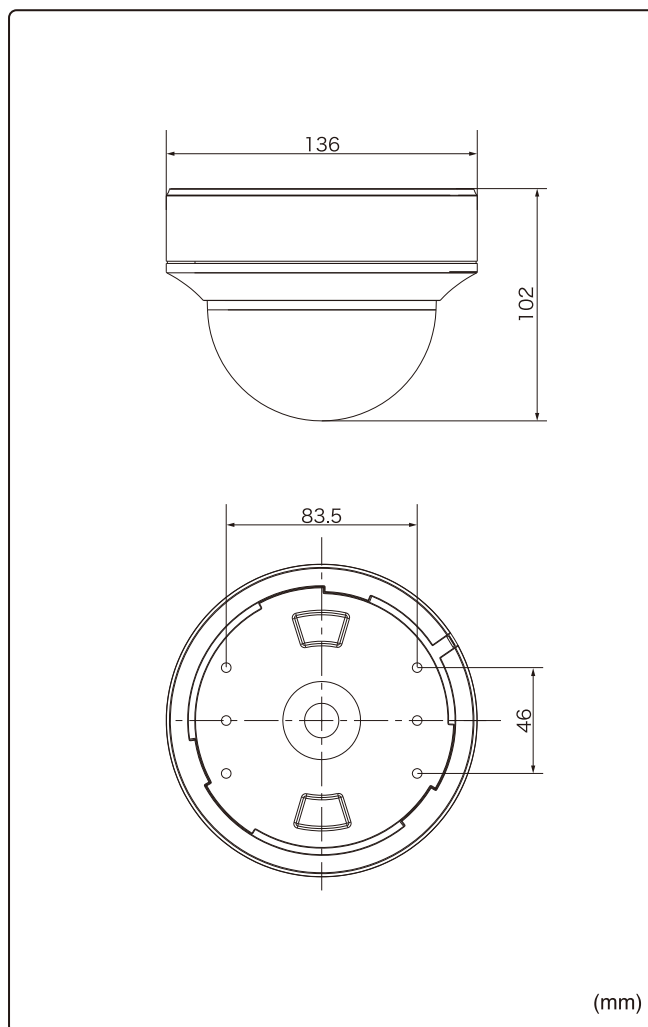

外形寸法図

※製品の仕様及び外観は予告なく変更となる場合があります。

オプション(別売品)

ブラケット

天井埋込金具 TH-1249ZJ

本体希望小売価格
オープン

ベース色 ホワイト
天井埋込寸法 φ137mm
外形寸法/質量 φ169.4×14.6mm / 約60g

ドライブユニット

4CH ドライブユニット TH-CCU504T

本体希望小売価格
オープン

接続台数 4台
寸法 315×48×238mm
質量 約1.16kg (HDDなし)

8CH ドライブユニット TH-CCU508T

本体希望小売価格
オープン

接続台数 8台
寸法 380×52×315mm
質量 約1.78kg (HDDなし)

電源

AC アダプター GEO101U-1210