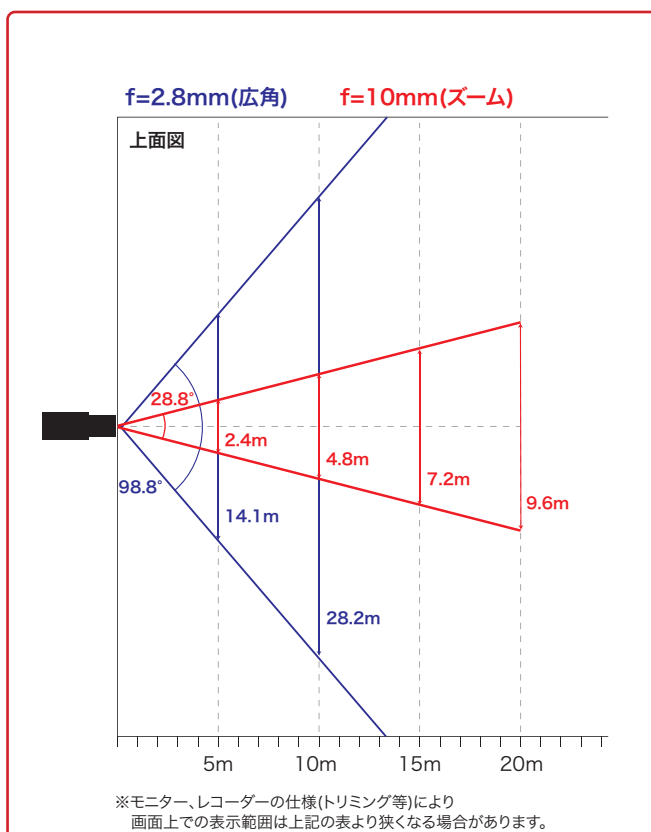

IP68

水平画角

製品仕様

品番	TH-HDD210VPEX
イメージセンサー	1/3型CMOSセンサー
有効画素数	1936(H)×1097(V) 2.12Mピクセル
走査方式	プログレッシブスキャン
同期方式	内部同期
映像出力	EX-SDI/HD-SDI方式 75Ω(BNC) ※切替可能
調整用モニター出力	CVBS1.0(p-p) 75Ω(RCA)
解像度	1080P(1920×1080)/720P(1280×720)
レンズ	パフォーカルレンズ 2.8-10mm(F/1.2)
画角	水平 98.8°~28.8°、垂直 71.4°~21.6°
赤外線	— ※オプション(TH-IR01)
最低被写体照度	カラー 0.1Lux (電子感度アップOFF時) 白黒 0.00625Lux(電子感度アップ8倍時)
シャッタースピード	自動、フリッカーレス、手動(1/30~1/300,000、12段階)
オートゲインコントロール	10段階
ホワイトバランス	自動、手動、プリセット、自動EXT
デナイト	EXTERN / AUTO / COLOR / BW / IR-LED / DELAY
電子感度アップ	ON / OFF (最大32倍)
逆光補正	OFF / BLC / HLC / WDR
デジタルノイズリダクション	3D-DNR 4段階
その他機能	モーション検知、映像反転(上下左右)、フォーカス調整、デフォグ プライバシーマスク(24箇所)、シャープネス、デジタルズーム
OSD	日本語/英語
保護等級	IP68
電源	①電源重畳式(専用ドライブユニット)より供給 ②DC12V ※①②は自動認識
消費電流	250mA(最大)
使用温度、湿度範囲	-10°C~50°C、90&RH以下(但し結露のないこと)
外形寸法	φ145.6 x 118.4(H)mm
質量	約900g
付属品	取扱説明書、DCケーブル、ビス一式、専用レンチ