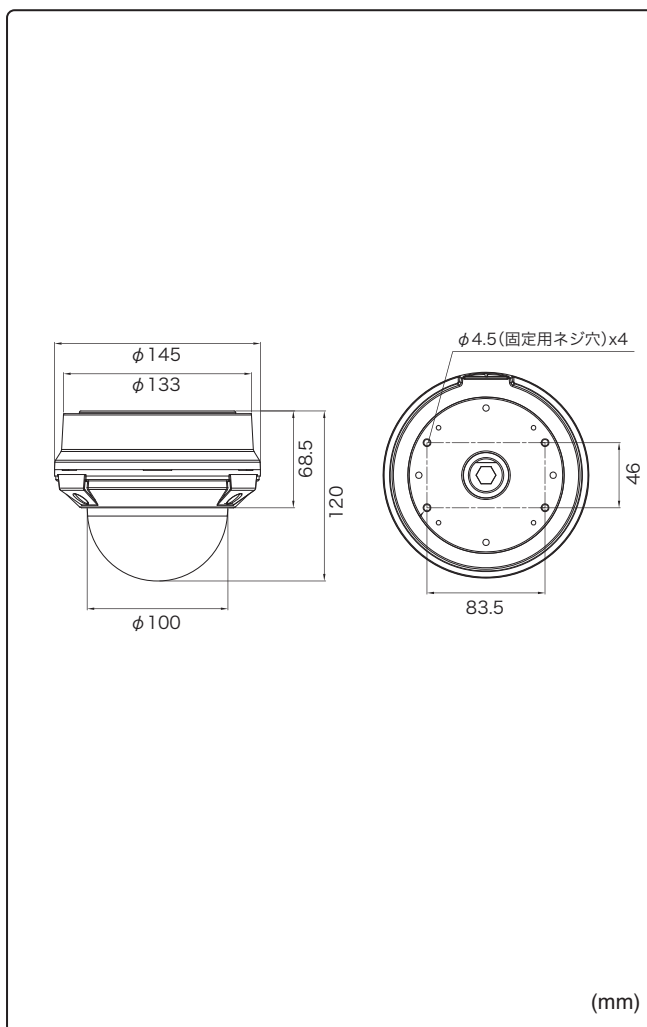

製品仕様

品番	TH-HDD210VPEX
イメージセンサー	1/3型CMOSセンサー
有効画素数	1936(H)×1097(V) 2.12Mピクセル
走査方式	プログレッシブスキャン
同期方式	内部同期
映像出力	EX-SDI/HD-SDI方式 75Ω(BNC) ※切替可能
調整用モニター出力	CVBS1.0(p-p) 75Ω(RCA)
解像度	1080P(1920×1080)/720P(1280×720)
レンズ	パフォーカルレンズ 2.8-10mm(F/1.2)
画角	水平 98.8°~28.8°、垂直 71.4°~21.6°
赤外線	— ※オプション(TH-IR01)
最低被写体照度	カラー 0.1Lux (電子感度アップOFF時) 白黒 0.00625Lux(電子感度アップ8倍時)
シャッタースピード	自動、フリッカーレス、手動(1/30~1/300,000、12段階)
オートゲインコントロール	10段階
ホワイトバランス	自動、手動、プリセット、自動EXT
デナイト	EXTERN / AUTO / COLOR / BW / IR-LED / DELAY
電子感度アップ	ON / OFF (最大32倍)
逆光補正	OFF / BLC / HLC / WDR
デジタルノイズリダクション	3D-DNR 4段階
その他機能	モーション検知、映像反転(上下左右)、フォーカス調整、デフォグ プライバシーマスク(24箇所)、シャープネス、デジタルズーム
OSD	日本語/英語
保護等級	IP68
電源	①電源重畳式(専用ドライブユニット)より供給 ②DC12V ※①②は自動認識
消費電流	250mA(最大)
使用温度、湿度範囲	-10°C~50°C、90&RH以下(但し結露のないこと)
外形寸法	φ145.6 x 118.4(H)mm
質量	約900g
付属品	取扱説明書、DCケーブル、ビス一式、専用レンチ

外形寸法図

※製品の仕様及び外観は予告なく変更となる場合があります。

オプション(別売品)

赤外線投光器

赤外線投光器
TH-IR01

本体希望小売価格
¥9,000-(税別)

赤外線投光距離約20m

ドライブユニット

4CH ドライブユニット
THS-41PS

本体希望小売価格
¥150,000-(税別)

接続台数 4台
寸法 430x44x350mm
質量 約3.5kg

8CH ドライブユニット
THS-81PS

本体希望小売価格
¥220,000-(税別)

接続台数 8台
寸法 430x44x350mm
質量 約3.5kg

電源

AC アダプター
GEO101U-1210

本体希望小売価格
¥4,000-(税別)

定格 DC12V 1.0A
ケーブル長 1.8m
寸法/質量 33x24x46mm /85g

製品・その他に関するお問合せ

お問い合わせ

TEL 03-5816-4678

AM9:00~12:00 PM1:00~6:00 (平日)

<http://www.toho-giken.com>

東邦技研

検索

お求めは信用のある当店で

株式会社東邦技研

東京本社 〒110-0016 東京都台東区台東2-30-10 台東オリエントビル5F
TEL 03-5816-4678 FAX 03-5816-4540
大阪支店 〒532-0012 大阪府大阪市淀川区木川東3-1-31 大桜ビル3F
TEL 06-6770-9820 FAX 06-6770-9821