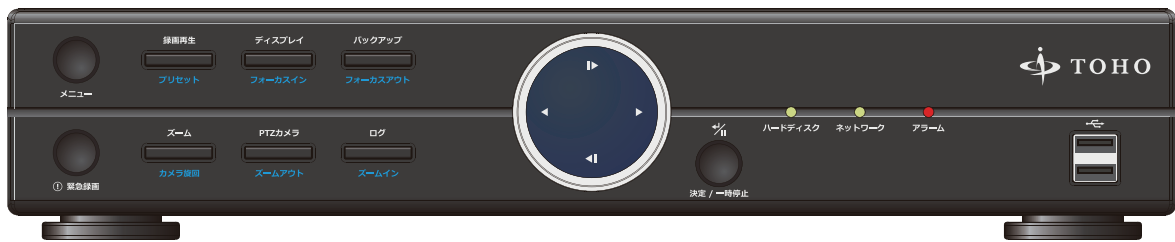

## EX-SDI 4chデジタルビデオレコーダー

# TH-HDR1004X 4CH

本体希望小売価格 **2TB** : 490,000円(税別)

**4TB** : 540,000円(税別)