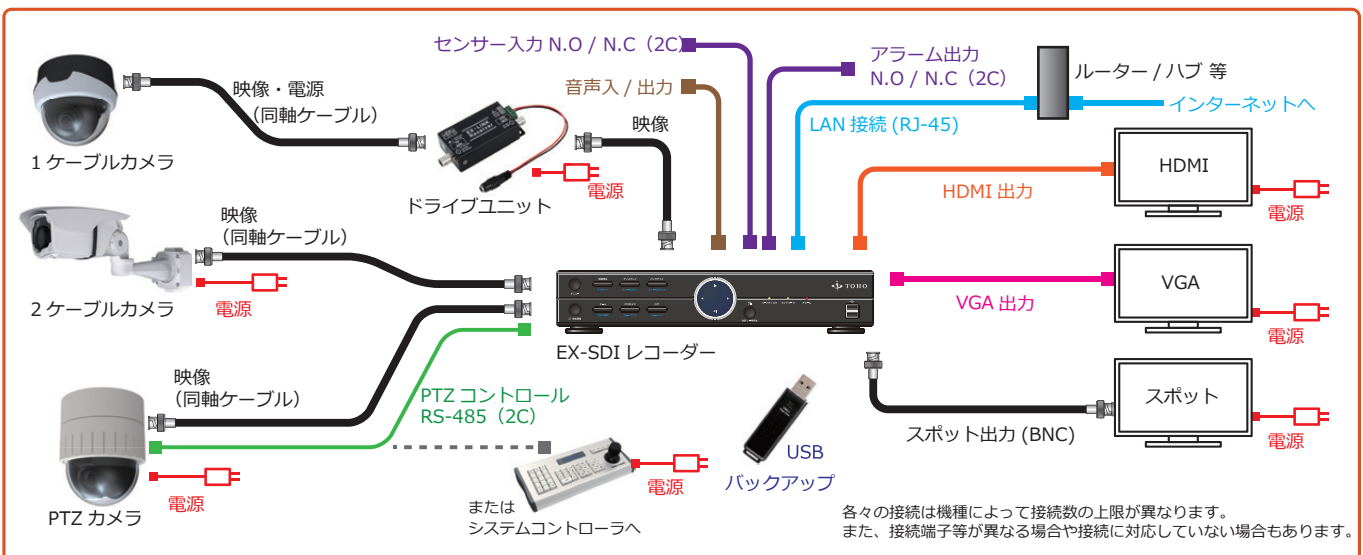

### DVR接続の参考例

### 無償DDNSでリモート接続もおまかせ

リモートアクセス利用時は、弊社提供の無償DNSサーバーが利用可能。固定IPを必要とせず安価にネットワークシステムの導入が可能です。モバイルアクセス(iOS/Android OS)にも対応します。

製品仕様

型番	TH-HDR1004X		
映像	入力端子	4ch(BNC)	
	信号	EX-SDI / HD-SDI※自動認識	
音声	入力端子	4ch(RCA)	
	出力端子	1ch(RCA)	
端子	センサー入力	4ch(TTL)	
	アラーム出力	2ch(TTL)	
	通信インターフェース	RS-232SC / RS-485 / USBポート×2(USB2.0)	
	モニター出力	表示フレーム	リアルタイム表示
モニター出力	スポット	2ch(CVBS/BNC) ※単画面 / シーケンス	
	メイン	HDMI×1、VGA×1 ※同時出力可能	
	解像度	1920×1080 / 1280×1024 / 1280×720 / 1024×768	
	表示方法	1/4分割 / PIP / デジタルズーム	
	OSD表示	日本語	
	記録媒体	ハードディスク	2TB(内蔵HDD×2台まで)
	バックアップ	USBメモリ、USB外付けHDD	
録画	映像 / 音声圧縮	H.264	
	録画解像度 / フレーム数	1080p(1920×1080) / 60フレーム 720p(1280×720) / 120フレーム	
	画質	4段階(最高 / 高 / 標準 / 中)	
	モード	常時 / スケジュール / イベント(センサー・モーション) / テキストイン スケジュール+イベント / 緊急録画	
	映像再生	再生画面表示	1画面 / 4分割 / PIP / デジタルズーム
検索方法	検索方法	日時指定 / カレンダー検索 / イベント検索 / テキストイン	
	再生時操作	再生 / 一時停止 / コマ送り / 早送り2~32倍 / 巻戻し2~32倍	
ネットワーク	イーサネット	10/100/1000 Base	
	プロトコル	TCP/IP / HTTP / DHCP / PPPoE / RTP / RTSP	
DVR操作	本体ボタン / リモコン / USBマウス		
電源	電源	AC100V 50/60Hz (ACアダプター DC12V 6.67Aより供給)	
	消費電力	80W	
動作周囲温度、湿度	5°C~+40°C、0%~80% (結露なき事)		
外形寸法	340(W)×67(H)×253(D)mm		
質量	約2kg (HDDを除く)		
付属品	ACアダプター、ACケーブル、リモコン、マウス、テスト用電池、CD、取扱説明書		