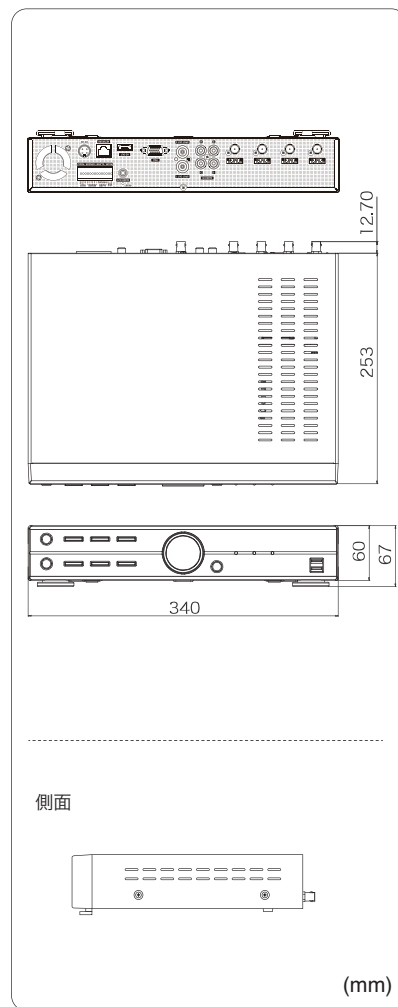

### 無償DDNSでリモート接続もおまかせ

リモートアクセス利用時は、弊社提供の無償DNSサーバーが利用可能。固定IPを必要とせず安価にネットワークシステムの導入が可能です。モバイルアクセス(iOS/Android OS)にも対応します。

製品仕様

型番	TH-HDR1004X		
映像	入力端子	4ch(BNC)	
	信号	EX-SDI / HD-SDI※自動認識	
音声	入力端子	4ch(RCA)	
	出力端子	1ch(RCA)	
端子	センサー入力	4ch(TTL)	
	アラーム出力	2ch(TTL)	
	通信インターフェース	RS-232SC / RS-485 / USBポート×2(USB2.0)	
	モニター出力	表示フレーム	リアルタイム表示
モニター出力	スポット	2ch(CVBS/BNC) ※単画面 / シーケンス	
	メイン	HDMI×1、VGA×1 ※同時出力可能	
	解像度	1920×1080 / 1280×1024 / 1280×720 / 1024×768	
	表示方法	1/4分割 / PIP / デジタルズーム	
	OSD表示	日本語	
	記録媒体	ハードディスク	2TB(内蔵HDD×2台まで)
	バックアップ	USBメモリ、USB外付けHDD	
録画	映像 / 音声圧縮	H.264	
	録画解像度 / フレーム数	1080p(1920×1080) / 60フレーム 720p(1280×720) / 120フレーム	
	画質	4段階(最高 / 高 / 標準 / 中)	
	モード	常時 / スケジュール / イベント(センサー・モーション) / テキストイン スケジュール+イベント / 緊急録画	
	映像再生	再生画面表示	1画面 / 4分割 / PIP / デジタルズーム
検索方法	検索方法	日時指定 / カレンダー検索 / イベント検索 / テキストイン	
	再生時操作	再生 / 一時停止 / コマ送り / 早送り2~32倍 / 巻戻し2~32倍	
ネットワーク	イーサネット	10/100/1000 Base	
	プロトコル	TCP/IP / HTTP / DHCP / PPPoE / RTP / RTSP	
DVR操作	本体ボタン / リモコン / USBマウス		
電源	電源	AC100V 50/60Hz (ACアダプター DC12V 6.67Aより供給)	
	消費電力	80W	
動作周囲温度、湿度	5°C~+40°C、0%~80% (結露なき事)		
外形寸法	340(W)×67(H)×253(D)mm		
質量	約2kg (HDDを除く)		
付属品	ACアダプター、ACケーブル、リモコン、マウス、テスト用電池、CD、取扱説明書		

※製品の仕様及び外観は予告なく変更となる場合があります。

外形寸法図

(mm)

遠隔監視用スマホアプリ

iDVRVue3

※無償でダウンロード、利用可能です。

対応OS iOS 7.0以降 iPhone/iPad/iPot touch対応  
Android 4.0.3以上

オプション(別売品)

ケーブル

HDMI ケーブル  
**HD-1.5M** 1.5m  
**HD-3M** 3m  
**HD-5M** 5m  
**HD-10M** 10m

モニター

IO DATA社製

21.5ワイド型液晶モニター  
**LCD-MF223EBR**

本体希望小売価格 オープン

最大解像度 1920×1080  
 入力端子 HDMI×1、DVI×1、VGA×1、PC-Audio×1  
 寸法 507(W)×390(H)×178(D)mm  
 質量 約3.2kg※スタンド含む

IO DATA社製

23.8ワイド型液晶モニター  
**LCD-MF244ED**

本体希望小売価格 オープン

最大解像度 1920×1080  
 入力端子 HDMI×1、DVI×1、VGA×1、PC-Audio×1  
 寸法 557(W)×409(H)×210(D)mm  
 質量 約4.2kg※スタンド含む

製品・その他に関するお問合せ

お問い合わせ

TEL 03-5816-4678

AM9:00~12:00 PM1:00~6:00 (平日)