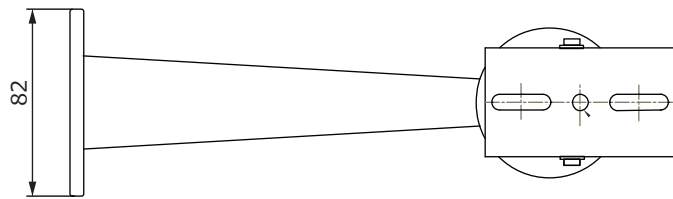

■外形図

品名	街頭防犯カメラシステム(ハウジング一体型)	品番	TH-RW2721IP	No,	1/2
----	-----------------------	----	-------------	-----	-----

※製品の仕様は予告無く変更となる場合があります。

■仕様

	型番	TH-RW2721IP
カメラ	イメージセンサー	1/2.8インチ プログレッシブスキャンCMOS
	解像度	200万画素 1920(H)×1080(V)
	レンズ	メガピクセルバリアフォーカルレンズ 2.8~12mm
	水平画角	100°~35°
	最低被写体照度	カラー 0.005Lux / 白黒 0.004Lux
	シャッタースピード	自動 / 手動(1/5~1/16000秒)
	ホワイトバランス	自動 / 手動
	プライバシーマクス	8エリア
	その他機能	WDR、逆光補正、デイナイト、電子感度アップ、デフォグ
	集音マイク	内蔵
録画	記録媒体	SSD240GB
	画像圧縮方式	H.265 / H.264
	音声圧縮	G.711
	録画解像度	1920×1080 / 1280×1024 / 1280×960 / 1280×720 / 640×512
	録画フレームレート	1~30フレーム/秒
	録画モード	常時録画、スケジュール録画、モーション録画
無線LAN	規格	IEEE802.11 ac/a/b/g/n
	伝送速度	5GHz:最大433Mbps / 2.4GHz:最大300Mbps
	伝送方式	OFDM(直交周波数分割方式)
	周波数帯域	2.4GHz / 5GHz(W52)
	セキュリティ	DoS、SPI ファイアウォール、IP アドレスフィルター/ドメインフィルター IP/MAC アドレスバインディング、ステルス機能(SSIDブロードキャストOFF)
その他機能	時刻同期	—
	映像確認	無線LAN
	バックアップ	専用アプリケーション FTPダウンロード
	異常表示	録画異常時にLED点灯
ライブ映像/録画再生アプリケーション	対応OS(PC用)	Windows7(32/64bit)、Windows8/8.1(32/64bit)、Windows10(32/64bit)
	対応OS(スマートフォン用)	iphone / Android
	セキュリティ	ユーザー名、パスワードによる認証
録画再生用アプリケーション 対応OS		Windows7(32/64bit)、Windows8/8.1(32/64bit)、Windows10(32/64bit)
保護等級		IP66
動作温度、湿度		-10℃~ 50℃、10%~ 90% (結露無きこと)
電源		AC100V 50/60Hz
消費電力		20W
外形寸法		154(W)×245(H)×480(D)mm ※取付金具を含む
質量		約4kg