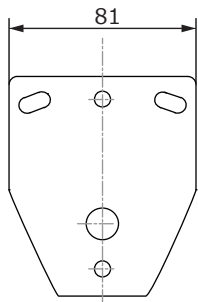

■外形図

品名	街頭防犯カメラシステム(ハウジング一体型)	品番	TH-RW2721IP	No,	1/2
----	-----------------------	----	-------------	-----	-----

※製品の仕様は予告無く変更となる場合があります。

■仕様

	型番	TH-RW2721IP
カメラ	イメージセンサー	1/2.8インチ プログレッシブスキャンCMOS
	解像度	200万画素 1920(H)×1080(V)
	レンズ	メガピクセルバリアフォーカルレンズ 2.8~12mm
	水平画角	100°~35°
	最低被写体照度	カラー 0.005Lux / 白黒 0.004Lux
	シャッタースピード	自動 / 手動(1/5~1/16000秒)
	ホワイトバランス	自動 / 手動
	プライバシーマクス	8エリア
	その他機能	WDR、逆光補正、デイナイト、電子感度アップ、デフォグ
	集音マイク	内蔵
録画	記録媒体	SSD240GB
	画像圧縮方式	H.265 / H.264
	音声圧縮	G.711
	録画解像度	1920×1080 / 1280×1024 / 1280×960 / 1280×720 / 640×512
	録画フレームレート	1~30フレーム/秒
	録画モード	常時録画、スケジュール録画、モーション録画
無線LAN	規格	IEEE802.11 ac/a/b/g/n
	伝送速度	5GHz:最大433Mbps / 2.4GHz:最大300Mbps
	伝送方式	OFDM(直交周波数分割方式)
	周波数帯域	2.4GHz / 5GHz(W52)
	セキュリティ	DoS、SPI ファイアウォール、IP アドレスフィルター/ドメインフィルター IP/MAC アドレスバインディング、ステルス機能(SSIDブロードキャストOFF)
その他機能	時刻同期	—
	映像確認	無線LAN
	バックアップ	専用アプリケーション FTPダウンロード
	異常表示	録画異常時にLED点灯
ライブ映像/録画再生アプリケーション	対応OS(PC用)	Windows7(32/64bit)、Windows8/8.1(32/64bit)、Windows10(32/64bit)
	対応OS(スマートフォン用)	iphone / Android
	セキュリティ	ユーザー名、パスワードによる認証
録画再生用アプリケーション 対応OS		Windows7(32/64bit)、Windows8/8.1(32/64bit)、Windows10(32/64bit)
保護等級		IP66
動作温度、湿度		-10℃~ 50℃、10%~ 90% (結露無きこと)
電源		AC100V 50/60Hz
消費電力		20W
外形寸法		154(W)×245(H)×480(D)mm ※取付金具を含む
質量		約4kg