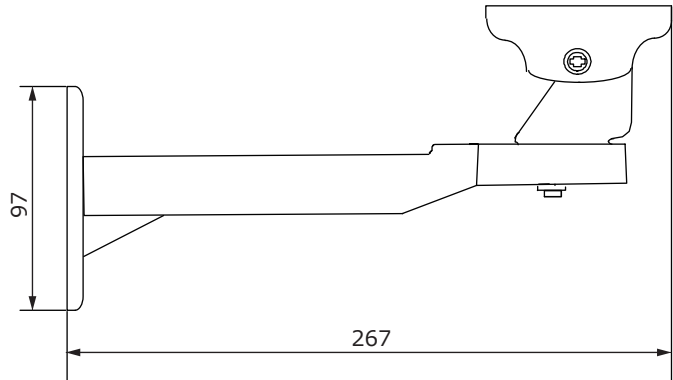

■外形図

品名	街頭防犯カメラシステム(ハウジング一体型)	品番	TH-RW2721IP	No,	1/2
----	-----------------------	----	-------------	-----	-----

※製品の仕様は予告無く変更となる場合があります。

■仕様

	型番	TH-RW2721IP
カメラ	イメージセンサー	1/2.8インチ プログレッシブスキャンCMOS
	解像度	200万画素 1920(H)×1080(V)
	レンズ	メガピクセルバリアフォーカルレンズ 2.8~12mm
	水平画角	100°~35°
	最低被写体照度	カラー 0.005Lux / 白黒 0.004Lux
	シャッタースピード	自動 / 手動(1/5~1/16000秒)
	ホワイトバランス	自動 / 手動
	プライバシーマクス	8エリア
	その他機能	WDR、逆光補正、デイナイト、電子感度アップ、デフォグ
	集音マイク	内蔵
録画	記録媒体	SSD240GB
	画像圧縮方式	H.265 / H.264
	音声圧縮	G.711
	録画解像度	1920×1080 / 1280×1024 / 1280×960 / 1280×720 / 640×512
	録画フレームレート	1~30フレーム/秒
	録画モード	常時録画、スケジュール録画、モーション録画
無線LAN	規格	IEEE802.11 ac/a/b/g/n
	伝送速度	5GHz:最大433Mbps / 2.4GHz:最大300Mbps
	伝送方式	OFDM(直交周波数分割方式)
	周波数帯域	2.4GHz / 5GHz(W52)
	セキュリティ	DoS、SPI ファイアウォール、IP アドレスフィルター/ドメインフィルター IP/MAC アドレスバインディング、ステルス機能(SSIDブロードキャストOFF)
その他機能	時刻同期	—
	映像確認	無線LAN
	バックアップ	専用アプリケーション FTPダウンロード
	異常表示	録画異常時にLED点灯
ライブ映像/録画再生アプリケーション	対応OS(PC用)	Windows7(32/64bit)、Windows8/8.1(32/64bit)、Windows10(32/64bit)
	対応OS(スマートフォン用)	iphone / Android
	セキュリティ	ユーザー名、パスワードによる認証
録画再生用アプリケーション 対応OS		Windows7(32/64bit)、Windows8/8.1(32/64bit)、Windows10(32/64bit)
保護等級		IP66
動作温度、湿度		-10℃~ 50℃、10%~ 90% (結露無きこと)
電源		AC100V 50/60Hz
消費電力		20W
外形寸法		154(W)×245(H)×480(D)mm ※取付金具を含む
質量		約4kg

※製品の仕様は予告無く変更となる場合があります。

品名	街頭防犯カメラシステム(ハウジング一体型)	品番	TH-RW2721IP	No,	2/2
----	-----------------------	----	-------------	-----	-----

株式会社東邦技研