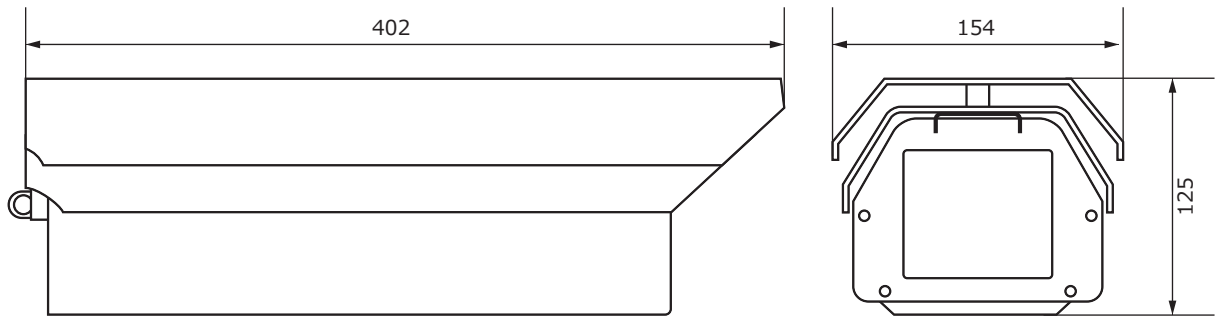

■外形図

品名	街頭防犯カメラシステム(ハウジング一体型)	品番	TH-RW2721IP	No,	1/2
----	-----------------------	----	-------------	-----	-----

※製品の仕様は予告無く変更となる場合があります。

■仕様

	型番	TH-RW2721IP
カメラ	イメージセンサー	1/2.8インチ プログレッシブスキャンCMOS
	解像度	200万画素 1920(H)×1080(V)
	レンズ	メガピクセルバリアフォーカルレンズ 2.8~12mm
	水平画角	100°~35°
	最低被写体照度	カラー 0.005Lux / 白黒 0.004Lux
	シャッタースピード	自動 / 手動(1/5~1/16000秒)
	ホワイトバランス	自動 / 手動
	プライバシーマクス	8エリア
	その他機能	WDR、逆光補正、デイナイト、電子感度アップ、デフォグ
	集音マイク	内蔵
録画	記録媒体	SSD240GB
	画像圧縮方式	H.265 / H.264
	音声圧縮	G.711
	録画解像度	1920×1080 / 1280×1024 / 1280×960 / 1280×720 / 640×512
	録画フレームレート	1~30フレーム/秒
	録画モード	常時録画、スケジュール録画、モーション録画
無線LAN	規格	IEEE802.11 ac/a/b/g/n
	伝送速度	5GHz:最大433Mbps / 2.4GHz:最大300Mbps
	伝送方式	OFDM(直交周波数分割方式)
	周波数帯域	2.4GHz / 5GHz(W52)
	セキュリティ	DoS、SPI ファイアウォール、IP アドレスフィルター/ドメインフィルター IP/MAC アドレスバインディング、ステルス機能(SSIDブロードキャストOFF)
その他機能	時刻同期	—
	映像確認	無線LAN
	バックアップ	専用アプリケーション FTPダウンロード
	異常表示	録画異常時にLED点灯
ライブ映像/録画再生アプリケーション	対応OS(PC用)	Windows7(32/64bit)、Windows8/8.1(32/64bit)、Windows10(32/64bit)
	対応OS(スマートフォン用)	iphone / Android
	セキュリティ	ユーザー名、パスワードによる認証
録画再生用アプリケーション 対応OS		Windows7(32/64bit)、Windows8/8.1(32/64bit)、Windows10(32/64bit)
保護等級		IP66
動作温度、湿度		-10℃~ 50℃、10%~ 90% (結露無きこと)
電源		AC100V 50/60Hz
消費電力		20W
外形寸法		154(W)×245(H)×480(D)mm ※取付金具を含む
質量		約4kg

※製品の仕様は予告無く変更となる場合があります。

品名	街頭防犯カメラシステム(ハウジング一体型)	品番	TH-RW2721IP	No,	2/2
----	-----------------------	----	-------------	-----	-----

株式会社東邦技研