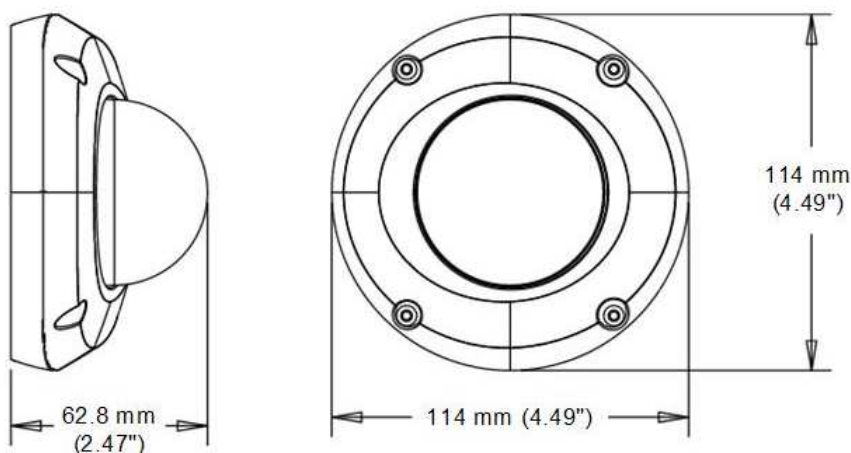

GV-EDR2100 2MP H.264 Low Lux WDR IR Mini Fixed Rugged IP Dome

GV-EDR2100は、200万画素 CMOS を搭載した H.264 コーデック対応ネットワークカメラです。

映像圧縮に H.264 コーデックを採用し、IP67 防水赤外線 LED に対応した、屋外設置に最適な小型ドームタイプネットワークカメラです。

主な特徴

- 2メガピクセルプログレッシブスキャン CMOS 搭載
- H.264/MJPEG 映像圧縮により、高画質、長期間録画 (GV-DVR/NVR シリーズ統合時)
- 1920 x 1080 対応
- 赤外線 IR LED 内蔵 / IP67 準拠(防水/防滴)
- WDR(ワイドダイナミックレンジ)機能搭載
- ONVIF(Profiles S)規格対応
- PoE 給電対応
- Low Lux 対応
- ネットワークビデオレコーダーソフトウェア標準添付 (GV-IP カメラ専用版)
- GV-DVR/NVR シリーズとの映像統合

寸法

仕様

カメラ	GV-EDR2100	
イメージセンサー	1/2.8" プログレッシブスキャン Low Lux CMOS	
画面解像度	1920 (H) x 1080 (V)	
最低被写体照度	カラー	0.07 Lux
	白黒	0.04 Lux
	IR ON	0 Lux
シャッタースピード	自動、マニュアル (1/5 ~ 1/8000 秒)	
ホワイトバランス	自動、マニュアル (2800 ~ 8500K)	
ゲインコントロール	自動	
S/N 比	48 dB	
WDR	対応	
ダイナミックレンジ	72db まで	

レンズ		
メガピクセル		対応
ディナイト機能		対応 (IR カットフィルターリムーバブル方式)
焦点距離		2.8 mm
焦点距離		固定
最大絞り		F/2.0
マウント		M12, 0.5 mm ピッチ
画角(水平)		99°
イメージフォーマット		1/2.7"
レンズ操作	フォーカス	固定
	ズーム	固定
	レンズアイリス	固定
IR LED 数		12
IR 照射距離		15 m
映像		
映像圧縮		H.264, MJPEG
映像ストリーミング		デュアルストリーム対応 (H264 または MJPEG)
フレームレート		30 fps (1920 x 1080) *フレームレートとパフォーマンスは接続数やデータのビットレートによって異なります。
画像設定		明るさ、コントラスト、彩度、シャープネス、ガンマ値、ホワイトバランス、フリッカー、画像方向、シャッタースピード、D/N 感度、バックライト補正、WDR(ワイドダイナミックレンジ)、デフォグ
音声		非対応
映像解像度		
メインストリーム	4:3	1280 x 960, 640 x 480, 320 x 240
	16:9	1920 x 1080, 1280 x 720, 640 x 360, 448 x 252
	5:4	1280 x 1024, 640 x 512, 320 x 256
サブストリーム	4:3	640 x 480, 320 x 240
	16:9	640 x 360, 448 x 252
	5:4	640 x 512, 320 x 256
ネットワーク		
インターフェース		10/100 イーサネット
インターネットプロトコル		DHCP, DynDNS, FTP, HTTP, HTTPS, NTP, ONVIF (Profile S), QoS (DSCP), RTSP, SNMP, SMTP, TCP, UDP, UPnP, 3GPP/ISMA
機構		
レンズ調整	パン	-45° ~ 45°
	チルト	0° ~ 63°
コネクタ	電源	2ピンターミナルブロック、PoE
	イーサネット	Ethernet (10/100 Base-T), RJ-45 cable
LED インジケータ		4 LEDs: リンク、アクト、電源、ステータス
共通		
動作温度	起動時	-20° C ~ 50° C
	運用時	-30° C ~ 50° C
動作湿度		10% ~ 90% (結露無きこと)
電源		12V DC / PoE (IEEE 802.3af)
最大消費電力		5.8 W
寸法		ø 114 x 62.8 mm
重量		600 g
防水/防滴		IP67
耐衝撃性		IK10
認証		CE, FCC, RCM, RoHS 準拠