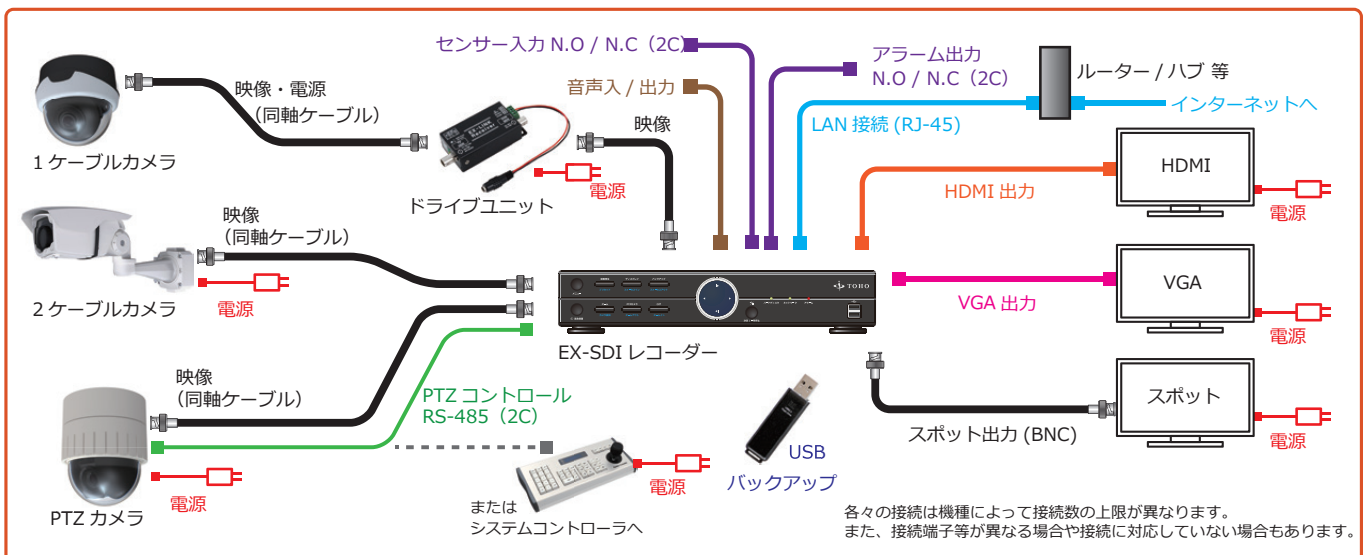

### DVR接続の参考例

### 無償DDNSでリモート接続もおまかせ

リモートアクセス利用時は、弊社提供の無償DNSサーバーが利用可能。固定IPを必要とせず安価にネットワークシステムの導入が可能です。モバイルアクセス(iOS/Android OS)にも対応します。

製品仕様

型番	TH-HDR1004X		
映像	入力端子	4ch(BNC)	
	信号	EX-SDI / HD-SDI※自動認識	
音声	入力端子	4ch(RCA)	
	出力端子	1ch(RCA)	
端子	センサー入力	4ch(TTL)	
	アラーム出力	2ch(TTL)	
	通信インターフェース	RS-232SC / RS-485 / USBポート×2(USB2.0)	
	モニター出力	表示フレーム	リアルタイム表示
モニター出力	スポット	2ch(CVBS/BNC) ※単画面 / シーケンス	
	メイン	HDMI×1、VGA×1 ※同時出力可能	
	解像度	1920×1080 / 1280×1024 / 1280×720 / 1024×768	
	表示方法	1/4分割 / PIP / デジタルズーム	
	OSD表示	日本語	
	記録媒体	ハードディスク	2TB(内蔵HDD×2台まで)
	バックアップ	USBメモリ、USB外付けHDD	
録画	映像 / 音声圧縮	H.264	
	録画解像度 / フレーム数	1080p(1920×1080) / 60フレーム 720p(1280×720) / 120フレーム	
	画質	4段階(最高 / 高 / 標準 / 中)	
	モード	常時 / スケジュール / イベント(センサー・モーション) / テキストイン スケジュール+イベント / 緊急録画	
	映像再生	再生画面表示	1画面 / 4分割 / PIP / デジタルズーム
検索方法	検索方法	日時指定 / カレンダー検索 / イベント検索 / テキストイン	
	再生時操作	再生 / 一時停止 / コマ送り / 早送り2~32倍 / 巻戻し2~32倍	
ネットワーク	イーサネット	10/100/1000 Base	
	プロトコル	TCP/IP / HTTP / DHCP / PPPoE / RTP / RTSP	
DVR操作	本体ボタン / リモコン / USBマウス		
電源	電源	AC100V 50/60Hz (ACアダプター DC12V 6.67Aより供給)	
	消費電力	80W	
動作周囲温度、湿度	5°C~+40°C、0%~80% (結露なき事)		
外形寸法	340(W)×67(H)×253(D)mm		
質量	約2kg (HDDを除く)		
付属品	ACアダプター、ACケーブル、リモコン、マウス、テスト用電池、CD、取扱説明書		