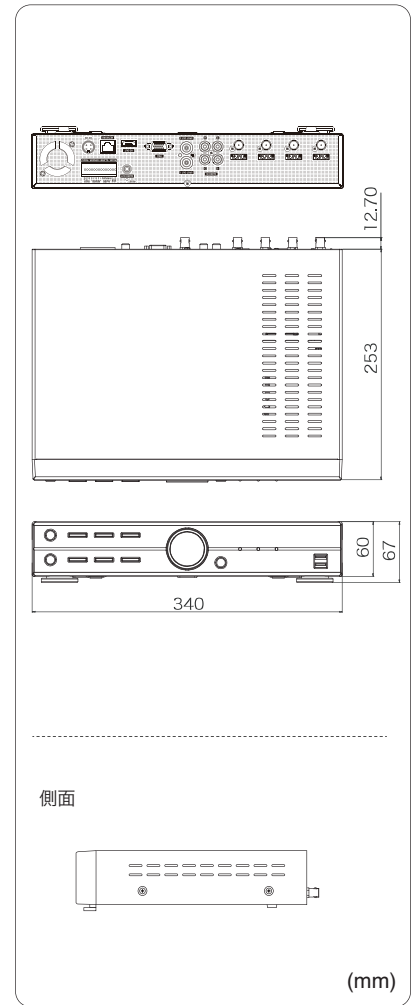

### 無償DDNSでリモート接続もおまかせ

リモートアクセス利用時は、弊社提供の無償DNSサーバーが利用可能。固定IPを必要とせず安価にネットワークシステムの導入が可能です。モバイルアクセス(iOS/Android OS)にも対応します。

製品仕様

型番	TH-HDR1004X		
映像	入力端子	4ch(BNC)	
	信号	EX-SDI / HD-SDI※自動認識	
音声	入力端子	4ch(RCA)	
	出力端子	1ch(RCA)	
端子	センサー入力	4ch(TTL)	
	アラーム出力	2ch(TTL)	
	通信インターフェース	RS-232SC / RS-485 / USBポート×2(USB2.0)	
	モニター出力	表示フレーム	リアルタイム表示
モニター出力	スポット	2ch(CVBS/BNC) ※単画面 / シーケンス	
	メイン	HDMI×1、VGA×1 ※同時出力可能	
	解像度	1920×1080 / 1280×1024 / 1280×720 / 1024×768	
	表示方法	1/4分割 / PIP / デジタルズーム	
	OSD表示	日本語	
	記録媒体	ハードディスク	2TB(内蔵HDD×2台まで)
	バックアップ	USBメモリ、USB外付けHDD	
録画	映像 / 音声圧縮	H.264	
	録画解像度 / フレーム数	1080p(1920×1080) / 60フレーム 720p(1280×720) / 120フレーム	
	画質	4段階(最高 / 高 / 標準 / 中)	
	モード	常時 / スケジュール / イベント(センサー・モーション) / テキストイン スケジュール+イベント / 緊急録画	
	映像再生	再生画面表示	1画面 / 4分割 / PIP / デジタルズーム
検索方法	検索方法	日時指定 / カレンダー検索 / イベント検索 / テキストイン	
	再生時操作	再生 / 一時停止 / コマ送り / 早送り2~32倍 / 巻戻し2~32倍	
ネットワーク	イーサネット	10/100/1000 Base	
	プロトコル	TCP/IP / HTTP / DHCP / PPPoE / RTP / RTSP	
DVR操作	本体ボタン / リモコン / USBマウス		
電源	電源	AC100V 50/60Hz (ACアダプター DC12V 6.67Aより供給)	
	消費電力	80W	
動作周囲温度、湿度	5°C~+40°C、0%~80% (結露なき事)		
外形寸法	340(W)×67(H)×253(D)mm		
質量	約2kg (HDDを除く)		
付属品	ACアダプター、ACケーブル、リモコン、マウス、テスト用電池、CD、取扱説明書		

※製品の仕様及び外観は予告なく変更となる場合があります。

外形寸法図

遠隔監視用スマホアプリ

iDVRVue3

※無償でダウンロード、利用可能です。

対応OS iOS 7.0以降 iPhone/iPad/iPot touch対応  
Android 4.0.3以上

オプション(別売品)

ケーブル

HDMI ケーブル  
**HD-1.5M** 1.5m  
**HD-3M** 3m  
**HD-5M** 5m  
**HD-10M** 10m

モニター

IO DATA社製  
**21.5ワイド型液晶モニター**  
**LCD-MF223EBR**

本体希望小売価格 オープン  
 最大解像度 1920×1080  
 入力端子 HDMI×1、DVI×1、VGA×1、PC-Audio×1  
 寸法 507(W)×390(H)×178(D)mm  
 質量 約3.2kg※スタンド含む

IO DATA社製  
**23.8ワイド型液晶モニター**  
**LCD-MF244ED**

本体希望小売価格 オープン  
 最大解像度 1920×1080  
 入力端子 HDMI×1、DVI×1、VGA×1、PC-Audio×1  
 寸法 557(W)×409(H)×210(D)mm  
 質量 約4.2kg※スタンド含む

製品・その他に関するお問合せ

お問い合わせ

TEL 03-5816-4678