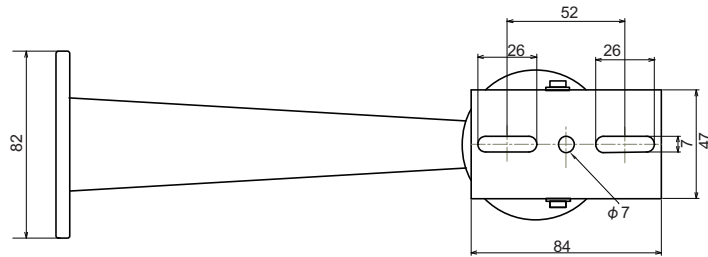

■外形図

品名	街頭防犯カメラシステム(ハウジング一体型)	品番	TH-RW1521IP	No,	1/2
----	-----------------------	----	-------------	-----	-----

※製品の仕様は予告無く変更となる場合があります。

■仕様

型番		TH-RW1521IP
カメラ	イメージセンサー	1/3インチ プログレッシブスキャンCMOS
	解像度	130万画素、1280(H)×1024(V)
	レンズ	メガピクセルレンズ 3~10.5mm
	水平画角	87°~31°
	最低被写体照度	カラー / 白黒 0.01Lux
	シャッタースピード	自動 / 手動(1/5~1/8,000秒)
	ホワイトバランス	自動 / 手動
	プライバシーマクス	8エリア
	その他機能	WDR、逆光補正、デイナイト、電子感度アップ、デフォグ
録画	集音マイク	内蔵
	記録媒体	SSD128GB / SSD264GB(オプション)
	画像圧縮方式	H.264
	音声圧縮	G.711
	録画解像度	1280×1024 / 1280×960 / 1280×720 / 640×512
	録画フレームレート	2 / 3 / 5 / 6 / 10 / 15 / 20 / 30フレーム/秒
無線LAN	録画モード	常時録画、スケジュール録画、モーション録画
	規格	IEEE802.11 ac/a/b/g/n
	伝送速度	最大433Mbps
	伝送方式	OFDM(直交周波数分割方式)
	周波数帯域	5.2GHz/5.3GHz/5.6GHz/2.4GHz
	セキュリティ	ESS-IDステルス機能、MACアドレスフィルタリング、ネットワーク分離機能 WEP、WPA-PSK(TKIP/AES)、WPA2-PSK(TKIP/AES)
その他機能	時刻同期	— ※外部NTPサーバーに対応
	映像確認	無線LAN / 有線LAN(オプション)
	バックアップ	専用アプリケーション FTPダウンロード
	異常表示	録画異常時にLED点灯
ライブ映像/録画再生アプリケーション	対応OS(PC用)	Windows XP、Windows7(32/64bit)、Windows8/8.1(32/64bit)
	対応OS(スマートフォン用)	iphone / Android
	セキュリティ	ユーザー名、パスワードによる認証
録画再生用アプリケーション 対応OS	Windows XP、Windows7(32/64bit)、Windows8/8.1(32/64bit)、Windows10	
保護等級	IP66	
動作温度、湿度	-10℃~ 50℃、10%~ 90% (結露無きこと)	
電源	AC100V 50/60Hz	
消費電力	20W	
外形寸法	154(W)×245(H)×480(D)mm ※取付金具を含む	
質量	約4kg	