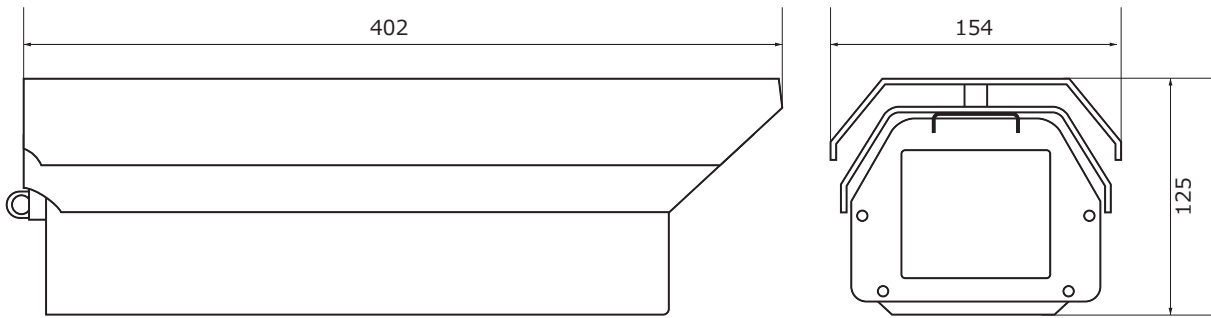

■外形図

品名	街頭防犯カメラシステム(ハウジング一体型)	品番	TH-RW1521IP	No,	1/2
----	-----------------------	----	-------------	-----	-----

※製品の仕様は予告無く変更となる場合があります。

■仕様

型番		TH-RW1521IP
カメラ	イメージセンサー	1/3インチ プログレッシブスキャンCMOS
	解像度	130万画素、1280(H)×1024(V)
	レンズ	メガピクセルレンズ 3~10.5mm
	水平画角	87°~31°
	最低被写体照度	カラー / 白黒 0.01Lux
	シャッタースピード	自動 / 手動(1/5~1/8,000秒)
	ホワイトバランス	自動 / 手動
	プライバシーマクス	8エリア
	その他機能	WDR、逆光補正、デイナイト、電子感度アップ、デフォグ
録画	集音マイク	内蔵
	記録媒体	SSD128GB / SSD264GB(オプション)
	画像圧縮方式	H.264
	音声圧縮	G.711
	録画解像度	1280×1024 / 1280×960 / 1280×720 / 640×512
	録画フレームレート	2 / 3 / 5 / 6 / 10 / 15 / 20 / 30フレーム/秒
無線LAN	録画モード	常時録画、スケジュール録画、モーション録画
	規格	IEEE802.11 ac/a/b/g/n
	伝送速度	最大433Mbps
	伝送方式	OFDM(直交周波数分割方式)
	周波数帯域	5.2GHz/5.3GHz/5.6GHz/2.4GHz
	セキュリティ	ESS-IDステルス機能、MACアドレスフィルタリング、ネットワーク分離機能 WEP、WPA-PSK(TKIP/AES)、WPA2-PSK(TKIP/AES)
その他機能	時刻同期	— ※外部NTPサーバーに対応
	映像確認	無線LAN / 有線LAN(オプション)
	バックアップ	専用アプリケーション FTPダウンロード
	異常表示	録画異常時にLED点灯
ライブ映像/録画再生アプリケーション	対応OS(PC用)	Windows XP、Windows7(32/64bit)、Windows8/8.1(32/64bit)
	対応OS(スマートフォン用)	iphone / Android
	セキュリティ	ユーザー名、パスワードによる認証
録画再生用アプリケーション 対応OS	Windows XP、Windows7(32/64bit)、Windows8/8.1(32/64bit)、Windows10	
保護等級	IP66	
動作温度、湿度	-10℃~ 50℃、10%~ 90% (結露無きこと)	
電源	AC100V 50/60Hz	
消費電力	20W	
外形寸法	154(W)×245(H)×480(D)mm ※取付金具を含む	
質量	約4kg	