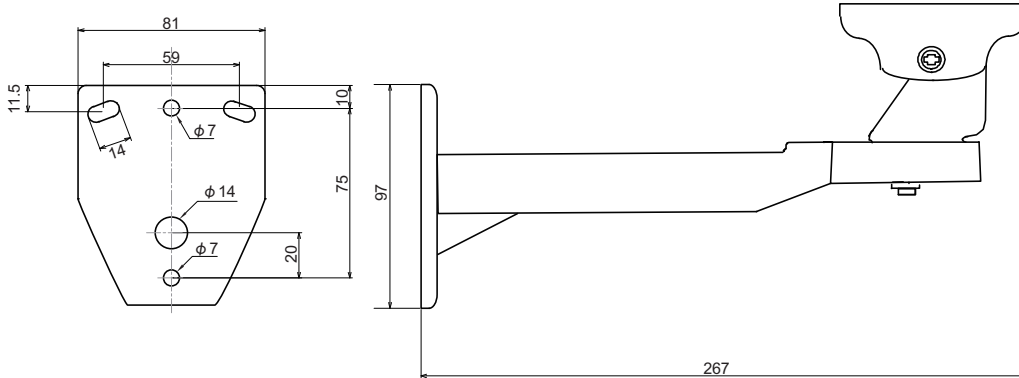

■外形図

品名	街頭防犯カメラシステム(ハウジング一体型)	品番	TH-RW1521IP	No,	1/2
----	-----------------------	----	-------------	-----	-----

※製品の仕様は予告無く変更となる場合があります。

■仕様

型番		TH-RW1521IP
カメラ	イメージセンサー	1/3インチ プログレッシブスキャンCMOS
	解像度	130万画素、1280(H)×1024(V)
	レンズ	メガピクセルレンズ 3~10.5mm
	水平画角	87°~31°
	最低被写体照度	カラー / 白黒 0.01Lux
	シャッタースピード	自動 / 手動(1/5~1/8,000秒)
	ホワイトバランス	自動 / 手動
	プライバシーマクス	8エリア
	その他機能	WDR、逆光補正、デイナイト、電子感度アップ、デフォグ
録画	集音マイク	内蔵
	記録媒体	SSD128GB / SSD264GB(オプション)
	画像圧縮方式	H.264
	音声圧縮	G.711
	録画解像度	1280×1024 / 1280×960 / 1280×720 / 640×512
	録画フレームレート	2 / 3 / 5 / 6 / 10 / 15 / 20 / 30フレーム/秒
無線LAN	録画モード	常時録画、スケジュール録画、モーション録画
	規格	IEEE802.11 ac/a/b/g/n
	伝送速度	最大433Mbps
	伝送方式	OFDM(直交周波数分割方式)
	周波数帯域	5.2GHz/5.3GHz/5.6GHz/2.4GHz
	セキュリティ	ESS-IDステルス機能、MACアドレスフィルタリング、ネットワーク分離機能 WEP、WPA-PSK(TKIP/AES)、WPA2-PSK(TKIP/AES)
その他機能	時刻同期	— ※外部NTPサーバーに対応
	映像確認	無線LAN / 有線LAN(オプション)
	バックアップ	専用アプリケーション FTPダウンロード
	異常表示	録画異常時にLED点灯
ライブ映像/録画再生アプリケーション	対応OS(PC用)	Windows XP、Windows7(32/64bit)、Windows8/8.1(32/64bit)
	対応OS(スマートフォン用)	iphone / Android
	セキュリティ	ユーザー名、パスワードによる認証
録画再生用アプリケーション 対応OS	Windows XP、Windows7(32/64bit)、Windows8/8.1(32/64bit)、Windows10	
保護等級	IP66	
動作温度、湿度	-10℃~ 50℃、10%~ 90% (結露無きこと)	
電源	AC100V 50/60Hz	
消費電力	20W	
外形寸法	154(W)×245(H)×480(D)mm ※取付金具を含む	
質量	約4kg	