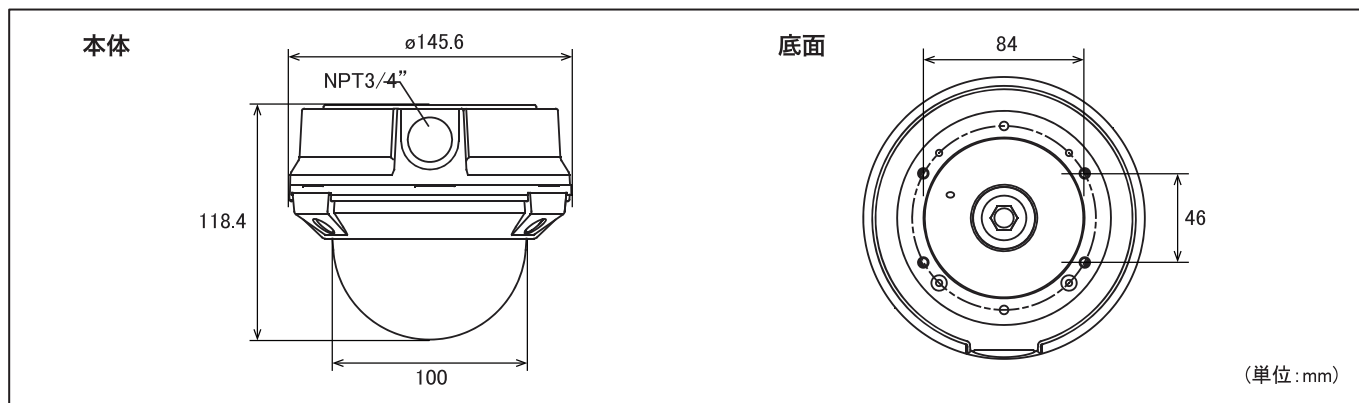

水平解像度 最大650TVライン(モノクロ時)
 フィルターチェンジ式 デイナイト
 スマートWDR(ワイドダイナミックレンジ)
 3次元 デジタルノイズリダクション(低照度時のノイズ除去)

電子増感機能(最大256倍)
 ホワイトバランス調整
 非破壊型ボディ+IP68防水構造

■ 外形寸法図

■ 製品仕様

型番	TH-D500	TH-D520
TV方式	NTSC規格に準拠	
撮像素子	1/3型ソニー製カラーCCD	
有効画素数	38万画素 768(H) × 494(V)	
水平解像度	カラー: 600TVライン 白黒: 650TVライン	
最低被写体照度	カラー: 0.1Lux 白黒: 0.01Lux (F1.2, 30IRE)	
シャッター速度	1/60~1/100,000(秒)	
S/N比	50dB以上(AGC OFF)	
同期方式	内部同期	
映像出力	1.0Vp-p 75Ω	
レンズ	2.8~12mm	
水平画角	28°~102°	
アイリス方式	DC駆動	
DNR	3D DNR	
WDR	Smart WDR	
ホワイトバランス	AWC / ATW / MANUAL / PUSH	
逆光補正	ON / OFF	
デイナイト	Color / BW / Auto	
動体検知	ON / OFF	
プライバシーマスキング	ON(6エリア) / OFF	
映像出力端子	BNC-J	
赤外線到達距離	-	*屋内約25m 屋外約20m
保護等級	IP68	
動作周囲温度	-10°C~+50°C	
消費電力(最大)	DC12V 180mA 2.2W	DC12V 400mA 4.8W
電源	DC 12V(±10%) 1.0A以上を推奨	
外形寸法	$\phi 145.6 \times H118.4$ mm	
質量	約900g	