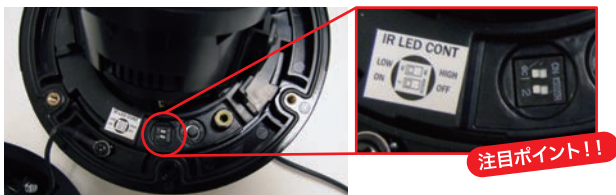

幅広い設置環境と保守シーンに対応する IP68 高画質 非破壊型 ドームカメラ (バンドル)

TH-D500(赤外線なし)
[メタルグレー]

希望小売価格：オープン

TH-D520(赤外線投光器内蔵)
[アイボリー]

希望小売価格：オープン

高い耐久性 IP68 耐水/耐塵仕様

一時的な水没状態でも有害な影響を受けないIP68規格を取得。河川等の水辺での利用や、台風や災害等で一時的に水没状態になった場合でも高い耐久性を保ちます。

*水没状態が長時間続いた場合や急激な気圧変化時等があった場合は、水の浸入が発生する場合があります。

建物に合わせて選べる3色のボディカラー

ボディカラーはアイボリー、ブラック、メタルグレーの3色。設置する壁材の色や建物のイメージに応じてカメラを強調させたり、反対に景観に溶け込ませたりと幅広くセレクト出来ます。

赤外線投光の強さを調整可能 (TH-D520のみ)

赤外線投光器搭載モデルのTH-D520は撮像範囲に応じて赤外線の照射力を調整するスイッチを搭載。

撮影距離に応じて赤外線を調節する事で赤外線によるハレーションが起きにくくなります。

状況に合わせて、赤外線をOFFにする事も可能です。

かんたん保守機能

ドーム部分だけを取替可能

カメラ(ユニット)部にIP68を持たせているため、万が一の交換も簡単に出来ます。

赤外線もラクラク交換

赤外線LEDもワンタッチで交換出来ます。

■ その他各種機能

水平解像度 最大650TVライン(モノクロ時)
 フィルターチェンジ式 デイナイト
 スマートWDR(ワイドダイナミックレンジ)
 3次元 デジタルノイズリダクション(低照度時のノイズ除去)

電子増感機能(最大256倍)
 ホワイトバランス調整
 非破壊型ボディ+IP68防水構造

■ 外形寸法図

■ 製品仕様

型番	TH-D500	TH-D520
TV方式	NTSC規格に準拠	
撮像素子	1/3型ソニー製カラーCCD	
有効画素数	38万画素 768(H) × 494(V)	
水平解像度	カラー: 600TVライン 白黒: 650TVライン	
最低被写体照度	カラー: 0.1Lux 白黒: 0.01Lux (F1.2, 30IRE)	
シャッター速度	1/60~1/100,000(秒)	
S/N比	50dB以上(AGC OFF)	
同期方式	内部同期	
映像出力	1.0Vp-p 75Ω	
レンズ	2.8~12mm	
水平画角	28°~102°	
アイリス方式	DC駆動	
DNR	3D DNR	
WDR	Smart WDR	
ホワイトバランス	AWC / ATW / MANUAL / PUSH	
逆光補正	ON / OFF	
デイナイト	Color / BW / Auto	
動体検知	ON / OFF	
プライバシーマスキング	ON(6エリア) / OFF	
映像出力端子	BNC-J	
赤外線到達距離	-	*屋内約25m 屋外約20m
保護等級	IP68	
動作周囲温度	-10°C~+50°C	
消費電力(最大)	DC12V 180mA 2.2W	DC12V 400mA 4.8W
電源	DC 12V(±10%) 1.0A以上を推奨	
外形寸法	$\phi 145.6 \times H118.4$ mm	
質量	約900g	