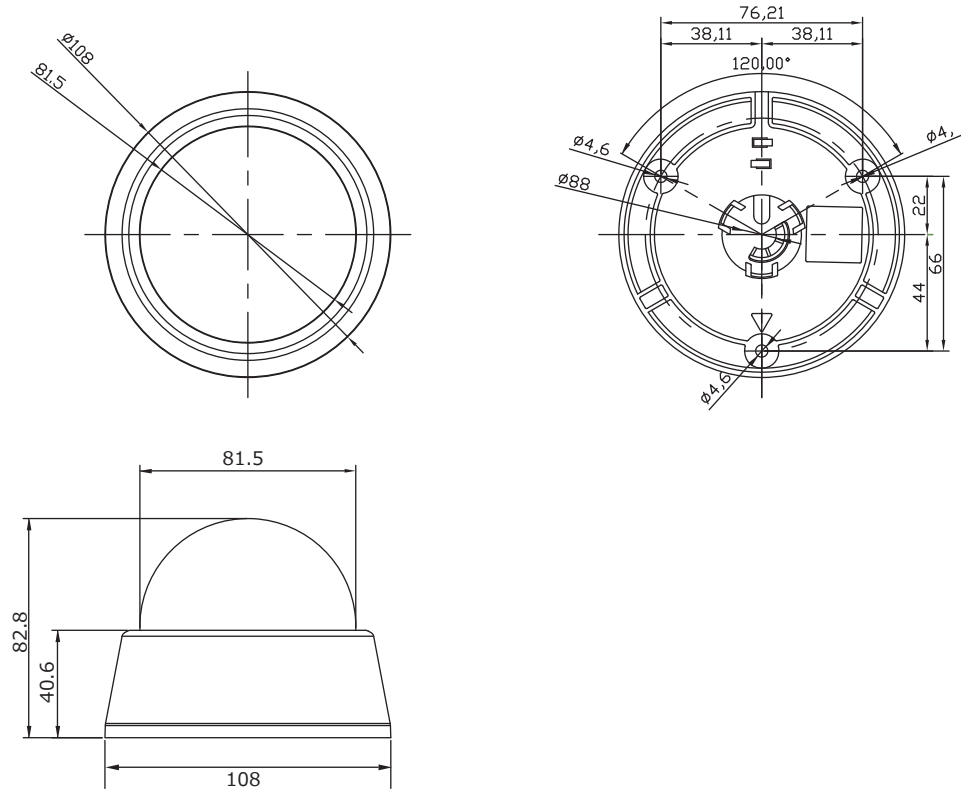

■外形図

■仕様

品番	TH-D021
イメージセンサー	1/3インチ カラーCCD
有効画素数	48万画素 976(H)×494(V)
水平解像度	カラー:650TVライン 白黒:750TVライン
映像出力	CVBS1.0V(p-p) 75Ω(BNC-J) CVBS1.0V(p-p) 75Ω(RCA-J) ※カメラ調整用
同期方式	内部同期
赤外線、照射距離	—
レンズマウント	—
レンズ	パリアフォーカルレンズ 2.8~12mm(F/1.2)
画角	水平 102°~28°、垂直 73°~21°
最低被写体照度	カラー 0.1Lux(電子感度アップOFF時) 白黒 0.00004Lux(電子感度アップON時)
シャッタースピード	自動 / フリッカーレス / 手動(1/60~1/120,000、14段階)
オートゲインコントロール	0~20段階
ホワイトバランス	ATW / MANUAL / PUSH
デイナイト	AUTO / カラー / 白黒
電子感度アップ	ON / OFF (最大1024倍)
逆光補正	BLC / HLC / D-WDR
デジタルノイズリダクション	3D-DNR、3段階
その他機能	モーション検知、映像反転(左右)、プライバシーマスク(8箇所)、タイトル
OSD	英語
保護等級	—
電源	DC12V
消費電流	150mA
使用温度、湿度範囲	-10℃~50℃、30%~90%RH以下(但し結露のないこと)
外形寸法	108(φ)mm×83(H)mm
質量	約195g
付属品	取扱説明書、DCケーブル、ビス一式