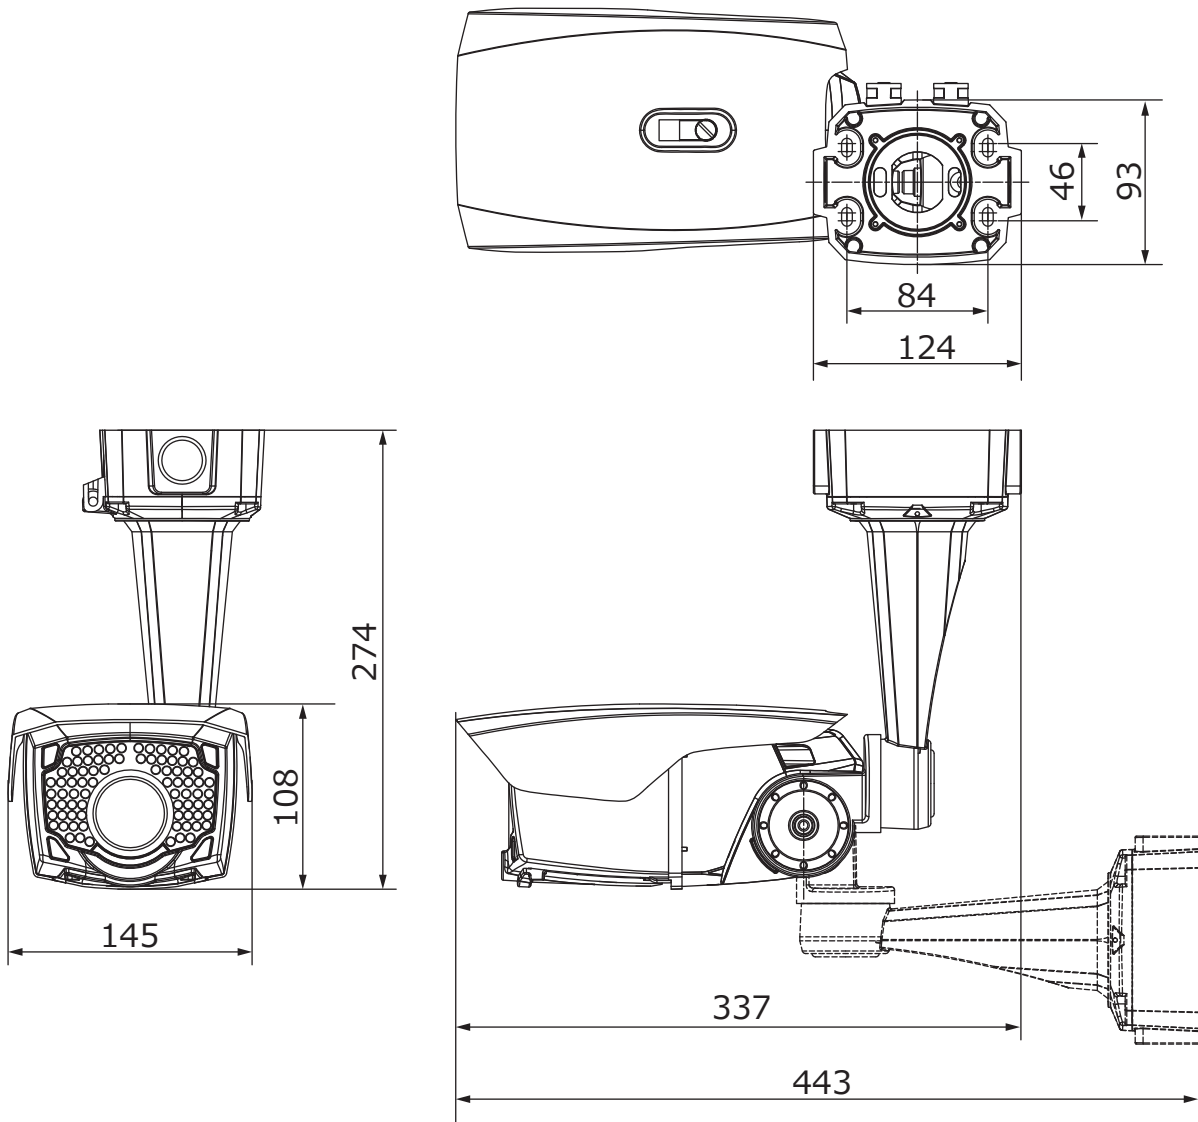

■外形図

品名	AHD 赤外線ハウジング一体型デイナイトカメラ	品番	TH-AHDW820	No,	1/2
----	-------------------------	----	------------	-----	-----

※製品の仕様は予告無く変更となる場合があります。

■仕様

品番	TH-AHDW820
イメージセンサー	1/3インチ カラーCMOS
有効画素数	243万画素 1984(H)×1225(V)
映像出力	AHD / CVBS ※切替可能
解像度	AHD(1920×1080) / CVBS(1280H)
同期方式	内部同期
赤外線、照射距離	80個、約45m
レンズマウント	—
レンズ	2.8~12mm
画角	水平 91°~28°、垂直 74.7°~21.2°
最低被写体照度	カラー 1Lux ※電子感度アップOFF時 白黒 0Lux ※赤外線照射時
シャッタースピード	自動、フリッカーレス、手動(1/30~1/50,000)
オートゲインコントロール	15段階
ホワイトバランス	自動、手動、プリセット、自動EXT
デイナイト	カラー / 白黒 / 自動 / EXT
電子感度アップ	ON / OFF (最大30倍)
逆光補正	BLC / D-WDR / HSBC
デジタルノイズリダクション	3D-DNR、4段階
その他機能	モーション検知、映像反転(上下左右)、プライバシーマスク(4箇所)、デフォグ、シャープネス 同軸通信対応、調整用モニター出力(RCA)
OSD	日本語 / 英語 / その他
保護等級	IP66
電源	DC12V
消費電流	750~1250mA(ヒーター使用時)
使用温度、湿度範囲	-40℃~50℃、90&RH以下(但し結露のないこと)
外形寸法	145(W)×274(H)×337(D)mm
質量	約2.4kg
付属品	取扱説明書、配線ボックス、DCケーブル、専用レンチ、ビス一式

品名	AHD 赤外線ハウジング一体型デイナイトカメラ	品番	TH-AHDW820	No,	2/2
----	-------------------------	----	------------	-----	-----

※製品の仕様は予告無く変更となる場合があります。