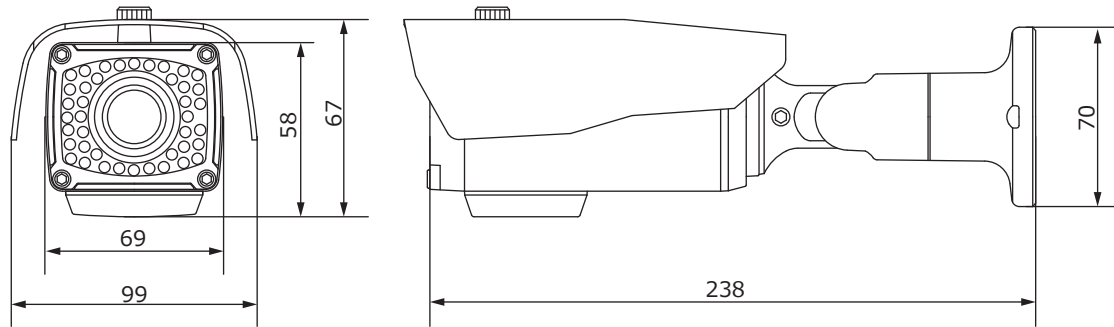

■外形図

■仕様

品番	TH-AHDW120
イメージセンサー	1/3インチ カラーCMOS
有効画素数	243万画素 1984(H)×1225(V)
映像出力	AHD / CVBS ※切替可能
解像度	AHD(1920×1080) / CVBS(1280H)
同期方式	内部同期
赤外線、照射距離	40個、約25m
レンズマウント	—
レンズ	2.8~12mm
画角	水平 91°~28°、垂直 74.7°~21.2°
最低被写体照度	カラー 1Lux ※電子感度アップOFF時 白黒 0Lux ※赤外線照射時
シャッタースピード	自動、フリッカーレス、手動(1/30~1/50,000)
オートゲインコントロール	15段階
ホワイトバランス	自動、手動、プリセット、自動EXT
デイナイト	カラー / 白黒 / 自動 / EXT
電子感度アップ	ON / OFF (最大30倍)
逆光補正	BLC / D-WDR / HSBC
デジタルノイズリダクション	3D-DNR、4段階
その他機能	モーション検知、映像反転(上下左右)、プライバシーマスク(4箇所)、デフォグ、シャープネス 同軸通信対応、調整用モニター出力(RCA)
OSD	日本語 / 英語 / その他
保護等級	IP67
電源	DC12V
消費電流	440mA(最大)
使用温度、湿度範囲	-10℃~50℃、90&RH以下(但し結露のないこと)
外形寸法	99(W)×67(H)×238(D)mm ※突起物を除く
質量	約730g
付属品	取扱説明書、DCケーブル、専用レンズ、ビス一式