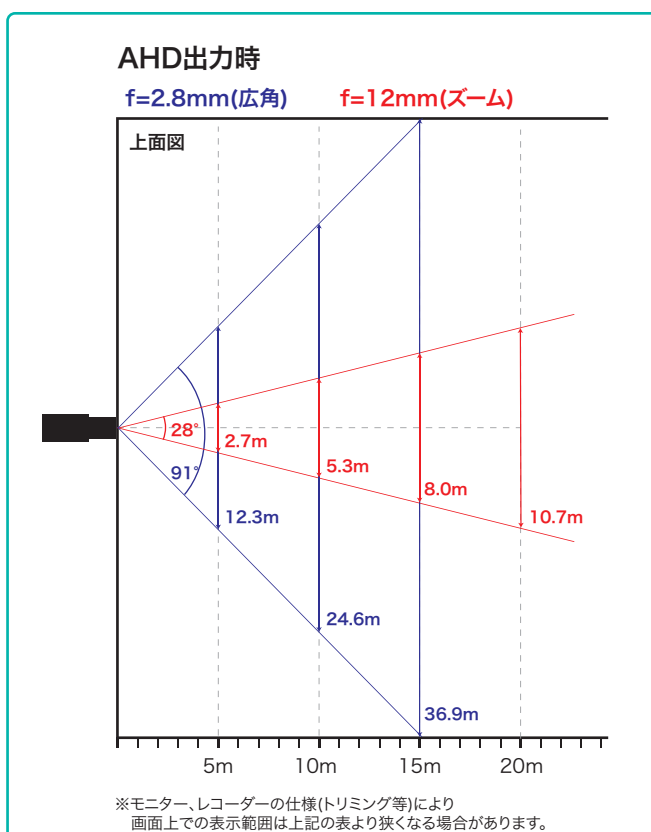

赤外線LED(40個/約25m)

プライバシーマスキング(4箇所)

3D DNR / 映像反転(上下左右)

BLC/HSBLC/D-WDR

デイナイト(TDN方式)

電源DC12V

IP67

水平画角