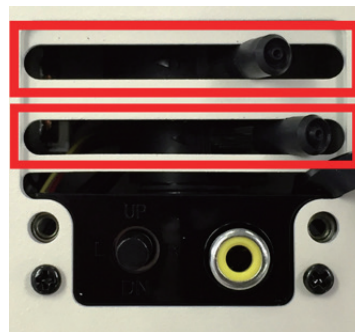

AC アダプター
SYS1308-2412-W2

本体希望小売価格
¥5,000- (税別)
定格 DC12V 1.5A
ケーブル長 1.5m
寸法/質量 34x43x75mm /160g

※カメラ底面

レバー操作でレンズ調整が簡単

レンズ調整(ズーム/フォーカス)を行う際は、2箇所のレバーを左右移動するだけで調整できます。従来のようにねじらなくても固定が可能です。

製品・その他に関するお問合せ

お問い合わせ

TEL 03-5816-4678

AM9:00~12:00 PM1:00~6:00 (平日)

<http://www.toho-giken.com>

東邦技研

検索

お求めは信用のある当店で

株式会社東邦技研

東京本社 〒110-0016 東京都台東区台東2-30-10 台東オリエントビル5F
TEL 03-5816-4678 FAX 03-5816-4540
大阪支店 〒532-0012 大阪府大阪市淀川区木川東3-1-31 大桜ビル3F
TEL 06-6770-9820 FAX 06-6770-9821