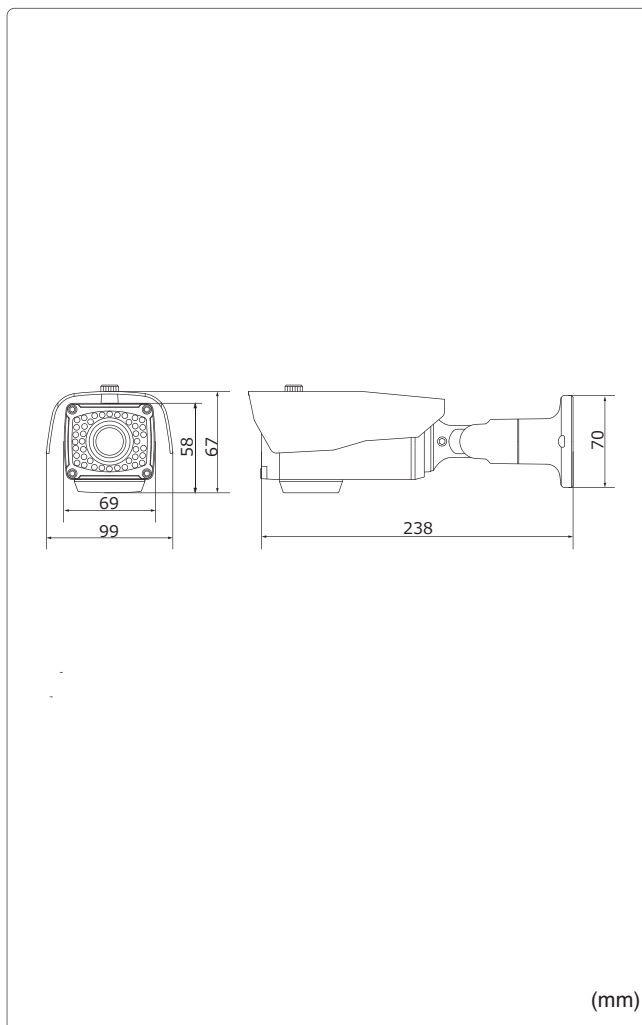

#### 水平画角

製品仕様

品番	TH-AHDW120
イメージセンサー	1/3インチ カラーCMOS
有効画素数	243万画素 1984(H)×1225(V)
映像出力	AHD / CVBS ※切替可能
解像度	AHD(1920×1080) / CVBS(1280H)
同期方式	内部同期
赤外線LED、照射距離	40個、最大25m
レンズマウント	—
レンズ	2.8~12mm
画角	水平 91°~28°、垂直 74,7°~21,2°
最低被写体照度	カラー 1Lux※電子感度アップOFF時 白黒 0Lux※赤外線照射時
シャッタースピード	自動、フリッカーレス、手動(1/30~1/50,000)
オートゲインコントロール	15段階
ホワイトバランス	自動、手動、プリセット、自動EXT
デイトナイト(電子回路式)	カラー / 白黒 / 自動 / EXT
電子感度アップ	ON / OFF (最大30倍)
逆光補正	D-WDR / BLC / HSBC
デジタルノイズリダクション	3D-DNR、4段階
その他機能	モーション検知、映像反転(上下左右)、シャープネス、同軸通信対応 プライバシーマスク(4箇所)、デフォグ、調整用モニター出力(RCA)
OSD	日本語 / 英語 / その他
保護等級	IP67
電源	DC12V
消費電流	440mA(最大)
使用温度、湿度範囲	-10℃~50℃、RH90%以下(但し結露のないこと)
外形寸法	99(W) x 67(H) x 238(D)mm
質量	約730g
付属品	取扱説明書、DCケーブル、ビス一式、専用レンチ

外形寸法図

※製品の仕様及び外観は予告なく変更となる場合があります。

オプション(別売品)

ブラケット

ボール取付け金具  
TH-E110PP

本体希望小売価格  
¥10,000- (税別)  
取付ボール径  
φ 50mm ~ 400mm

電源

DC12V カメラ電源  
GPS 5.0A

本体希望小売価格  
¥27,000- (税別)  
定格 DC12V 5A  
その他 サービスコンセント2口  
寸法/質量 167x54x157mm /1.2kg

AC アダプター  
SYS1308-2412-W2

本体希望小売価格  
¥5,000- (税別)  
定格 DC12V 1.5A  
ケーブル長 1.5m  
寸法/質量 34x43x75mm /160g

※カメラ底面

レバー操作でレンズ調整が簡単