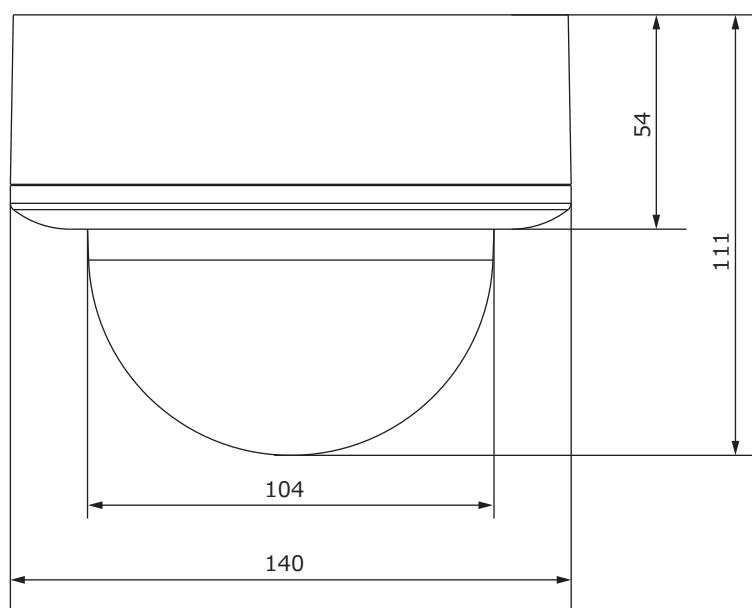

■外形図

品名	AHD 赤外線バンダルドーム型デイトナイトカメラ	品番	TH-AHDC223P	No,	1/2
----	--------------------------	----	-------------	-----	-----

※製品の仕様は予告無く変更となる場合があります。

株式会社東邦技研

■仕様

品番	TH-AHDC223P
イメージセンサー	1/3インチ カラーCMOS
画素数	243万画素 1984(H)×1225(V)
映像出力	AHD / CVBS ※切替可能
解像度	AHD(1920×1080) / CVBS(1280H)
同期方式	内部同期
赤外線LED / 照射距離	30個 / 最大20m
レンズマウント	—
レンズ	2.8~12mm
画角	水平 91°~28°、垂直 74.7°~21.2°
最低被写体照度	カラー 0.05Lux ※電子感度アップOFF時 白黒 0Lux ※赤外線照射時
シャッタースピード	1/30~50.000 / 自動 / フリッカーレス
オートゲインコントロール	15段階
ホワイトバランス	自動、手動、プリセット、自動EXT
デイナイト(電子回路式)	カラー / 白黒 / 自動 / EXT
電子感度アップ	ON / OFF (最大30倍)
逆光補正	BLC / D-WDR / HLC
デジタルノイズリダクション	3DNR / 2DNR
その他機能	モーション検知、映像反転(上下左右)、プライバシーマスク(4箇所)、デフォグ、シャープネス
OSD	日本語 / 英語 / 他
保護等級	IP66
電源	①電源重畳式(専用コントローラより供給) ※接続制限あり ②DC12V ※①②は自動判別
消費電流	330mA(IR-ON時)
使用温度、湿度範囲	-10℃~50℃、90&RH以下(但し結露のないこと)
外形寸法	140(φ)×111(H)mm
質量	約1kg
付属品	取扱説明書、専用レンチ、ビス一式