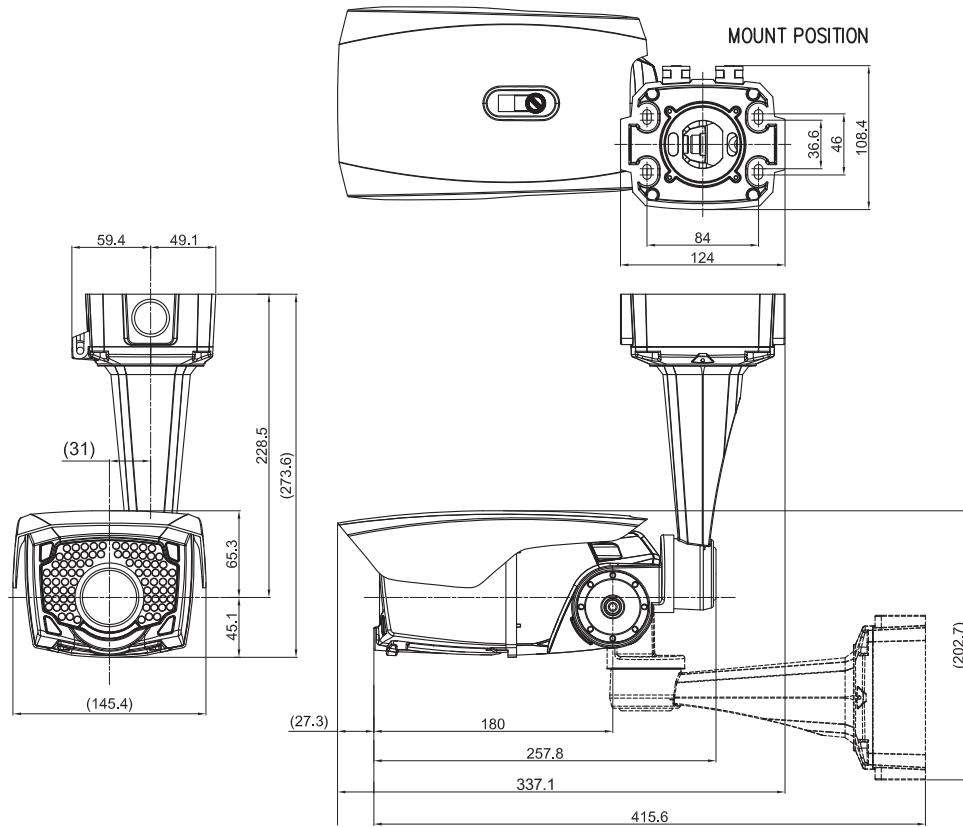

■外形図

■仕様

品番	TH-W860
イメージセンサー	1/3インチ カラーCCD
有効画素数	48万画素、976(H)×494(V)
水平解像度	カラー:650TVライン、白黒:700TVライン
映像出力	VBS1.0V(p-p) 75Ω(BNC-J) VBS1.0V(p-p) 75Ω(RCA-J) ※カメラ調整用
同期方式	内部同期
赤外線LED、照射距離	80個、約40m
レンズ	パリアフォーカルレンズ 2.8~12mm(F/1.2)
画角	水平 94°~25°、垂直 75°~18°
最低被写体照度	カラー 1.0Lux ※電子感度アップOFF時 白黒 0Lux ※赤外線照射時
シャッタースピード	自動 / フリッカーレス / 手動(1/60~1/100,000)
ホワイトバランス	AWC / ATW / 手動 / プッシュロック
オートゲインコントロール	HIGT / MIDDLE / LOW / OFF
デイナイト	自動 / カラー / 白黒 / EXT
電子感度アップ	最大1024倍
逆光補正	BLC / HLI / D-WDR
デジタルノイズリダクション	3D-DNR、3段階
その他機能	モーション検知、タイトル、映像反転(左右)、プライバシーマスク(8箇所)、デフォグ、シャープネス
OSDメニュー	英語
保護等級	IP66相当
電源	DC12V
消費電流	750mA(ヒーターOFF時) / 1250mA(ヒーターON時)
使用温度範囲	-20℃~50℃(但し電源投入時は0℃以上であること)
使用湿度範囲	90&RH以下(但し結露のないこと)
外形寸法	145.4(W)×273.6(H)×337.1(D)mm
質量	約2.4kg
付属品	取扱説明書、配線ボックス、DCケーブル、ビス、アンカー、六角レンチ

品名	赤外線ハウジング一体型デイナイトカメラ	品番	TH-W860	No,	1/1
----	---------------------	----	---------	-----	-----

※製品の仕様は予告無く変更となる場合があります。

株式会社東邦技研