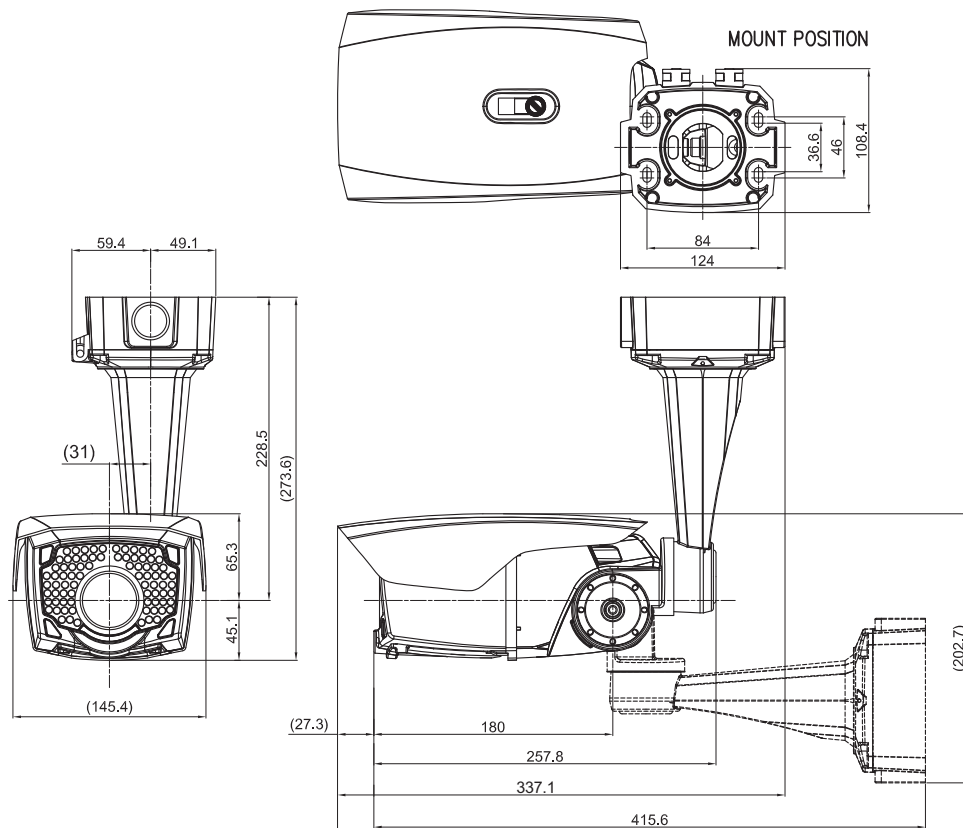

■外形図

■仕様

品番	TH-W850
イメージセンサー	1/3インチ カラーCCD
有効画素数	48万画素、976(H)×494(V)
水平解像度	カラー:650TVライン、白黒:700TVライン
映像出力	VBS1.0V(p-p) 75Ω (BNC-J) VBS1.0V(p-p) 75Ω (RCA-J) ※カメラ調整用
同期方式	内部同期
赤外線LED、照射距離	80個、約40m
レンズ	バリアフォーカルレンズ 2.8~12mm(F/1.2)
画角	水平 94° ~25°、垂直 75° ~18°
最低被写体照度	カラー 1.0Lux ※電子感度アップOFF時 白黒 0Lux ※赤外線照射時
シャッタースピード	1/60、1/100(FLK)、1/120、1/250、1/500、1/1000、1/2000、1/4000、1/10000、1/100000
ホワイトバランス	AWC / ATW / MANUAL / PUSH
オートゲインコントロール	HIGT / MIDDLE / LOW / OFF
デイナイト	AUTO / カラー / 白黒
電子感度アップ	最大256倍
逆光補正	ON / OFF
WDR	スマートWDR ON / OFF
デジタルノイズリダクション	3D-DNR
プライバシーマスク	ON(6エリア) / OFF
その他機能	カメラタイトル、映像反転(左右)、モーション検知、HME(HLC)
OSDメニュー	英語
保護等級	IP66相当
電源、消費電流	DC12V、750mA(ヒーターOFF時) / 1250mA(ヒーターON時)
消費電力	9W(ヒーターOFF時) / 17.5W(ヒーターON時)
使用温度範囲	-20℃~50℃(但し電源投入時は0℃以上であること)
使用湿度範囲	90&RH以下(但し結露のないこと)
外形寸法	145.4(W)×273.6(H)×237.1(D)mm ※カメラ本体のみ
質量	約2.4kg
付属品	取扱説明書、配線ボックス、DCケーブル、ビス、アンカー、六角レンチ

品名	赤外線ハウジング一体型デイナイトカメラ	品番	TH-W850	No,	1/1
----	---------------------	----	---------	-----	-----

※製品の仕様は予告無く変更となる場合があります。