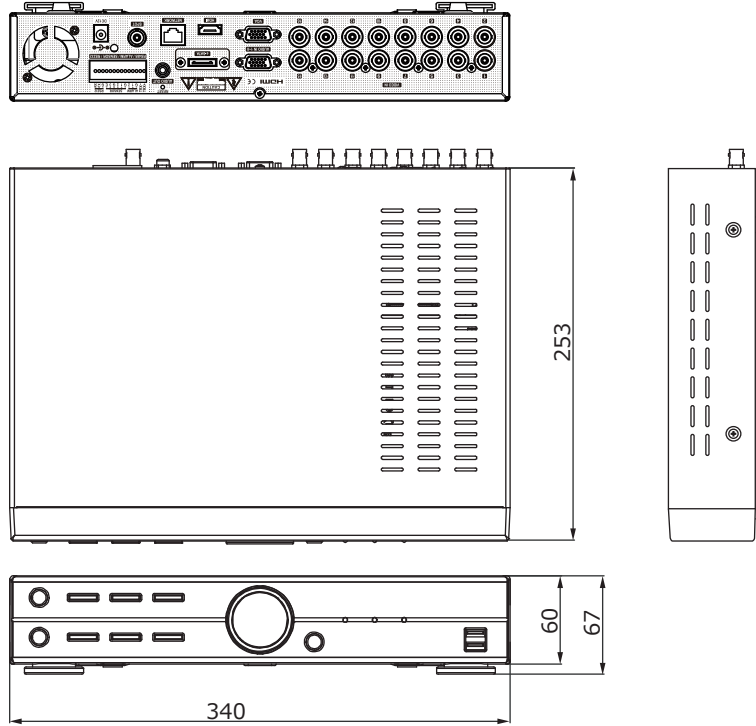

■外形図

品名	16chデジタルレコーダー	品番	TH-R6116	No,	1/2
----	---------------	----	----------	-----	-----

※製品の仕様は予告無く変更となる場合があります。

■外形図

型番		TH-R6116	
映像	入力端子	16ch(BNC)	
音声	入力端子	オプションケーブル 8ch(RCA-J) ケーブル型式 THR-AC01	
	出力端子	1ch(RCA-J)	
端子	センサー入力	4ch(TTL)	
	アラーム出力	2ch(TTL)	
	通信インターフェース	RS-232SC / RS-485 /USBポート×2(USB2.0)	
モニター出力	表示フレーム	リアルタイム表示	
	スポット	1ch(BNC、単画面もしくはシーケンス/メインモニター)	
	メイン	HDMI×1、VGA×1 ※同時出力可能	
	解像度	1280×1024、1280×720、1024×768、720×576、720×480	
	表示方法	1/4/6/8/9/13/16分割 / PIP / デジタルズーム	
	OSD表示	日本語	
記録媒体	ハードディスク	1TB(内蔵HDD2台まで)	
	バックアップ	USBメモリ、USB外付けHDD	
録画	映像圧縮		H.264
	録画解像度 フレーム数	960Hモード	WCIF(472×240)、480フレーム/秒
			WHD1(944×240)、320フレーム/秒
			WD1(944×480)、160フレーム/秒
	D1モード	WCIF(352×240)、480フレーム/秒	
		HD1(704×240)、320フレーム/秒	
		D1(704×480)、160フレーム/秒	
画質		4段階(最高 / 高 / 標準 / 中)	
モード		常時 / スケジュール / イベント(センサー・モーション) / テキストイン / スケジュール+イベント / 緊急録画	
映像再生	再生画面表示	1/4/6/8/9/13/16分割 / PIP / デジタルズーム	
	検索方法	日時指定 / カレンダー検索 / イベント検索 / テキストイン	
	再生時操作	再生 / 一時停止 / コマ送り / 早送り2~32倍 / 巻戻し2~32倍	
ネットワーク	イーサネット	10/100/1000 Base	
	プロトコル	TCP/IP / HTTP / DHCP / PPPoE / RTP/RTSP	
DVR操作		本体ボタン / リモコン / USBマウス	
電源	電源	AC100V 50/60Hz (ACアダプター DC12V 5Aより供給)	
	消費電力	約40W	
動作周囲温度		+5℃~+40℃	
動作周囲湿度		0%~80% (結露なき事)	
外形寸法		340(W)×67(H)×253(D)mm	
質量		約2kg (HDDを除く)	
付属品		ACアダプター、ACケーブル、リモコン、マウス、テスト用電池、CD、取扱説明書	

品名	16chデジタルレコーダー	品番	TH-R6116	No,	2/2
----	---------------	----	----------	-----	-----

※製品の仕様は予告無く変更となる場合があります。

株式会社東邦技研