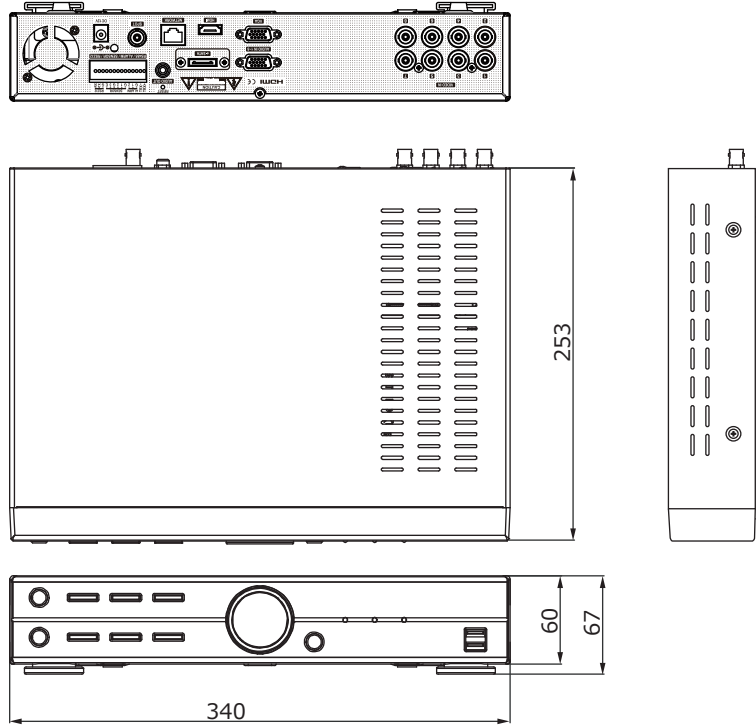

■外形図

品名	8chデジタルレコーダー	品番	TH-R6108	No,	1/2
----	--------------	----	----------	-----	-----

※製品の仕様は予告無く変更となる場合があります。

■外形図

	型番	TH-R6108	
映像	入力端子	8ch(BNC)	
音声	入力端子	オプションケーブル 8ch(RCA-J) ケーブル型式 THR-AC01	
	出力端子	1ch(RCA-J)	
端子	センサー入力	4ch(TTL)	
	アラーム出力	2ch(TTL)	
	通信インターフェース	RS-232SC / RS-485 /USBポート×2(USB2.0)	
モニター出力	表示フレーム	リアルタイム表示	
	スポット	1ch(BNC、単画面もしくはシーケンス/メインモニター)	
	メイン	HDMI×1、VGA×1 ※同時出力可能	
	解像度	1280×1024、1280×720、1024×768、720×576、720×480	
	表示方法	1/4/6/8/9分割 / PIP / デジタルズーム	
	OSD表示	日本語	
記録媒体	ハードディスク	1TB(内蔵HDD2台まで)	
	バックアップ	USBメモリ、USB外付けHDD	
録画	映像圧縮	H.264	
	録画解像度 フレーム数	960Hモード	WCIF(472×240)、240フレーム/秒
			WHD1(944×240)、240フレーム/秒
			WD1(944×480)、240フレーム/秒
	D1モード	WCIF(352×240)、240フレーム/秒	
		HD1(704×240)、240フレーム/秒	
		D1(704×480)、240フレーム/秒	
	画質	4段階(最高/高/標準/中)	
モード	常時 / スケジュール / イベント(センサー・モーション) / テキストイン / スケジュール+イベント / 緊急録画		
映像再生	再生画面表示	1/4/6/8/9分割 / PIP / デジタルズーム	
	検索方法	日時指定 / カレンダー検索 / イベント検索 / テキストイン	
	再生時操作	再生 / 一時停止 / コマ送り / 早送り2~32倍 / 巻戻し2~32倍	
ネットワーク	イーサネット	10/100/1000 Base	
	プロトコル	TCP/IP / HTTP / DHCP / PPPoE / RTP/RTSP	
DVR操作		本体ボタン / リモコン / USBマウス	
電源	電源	AC100V 50/60Hz (ACアダプター DC12V 5Aより供給)	
	消費電力	約40W	
動作周囲温度		+5℃~+40℃	
動作周囲湿度		0%~80% (結露なき事)	
外形寸法		340(W)×67(H)×253(D)mm	
質量		約2kg (HDDを除く)	
付属品		ACアダプター、ACケーブル、リモコン、マウス、テスト用電池、CD、取扱説明書	

品名	8chデジタルレコーダー	品番	TH-R6108	No,	2/2
----	--------------	----	----------	-----	-----

※製品の仕様は予告無く変更となる場合があります。

株式会社東邦技研