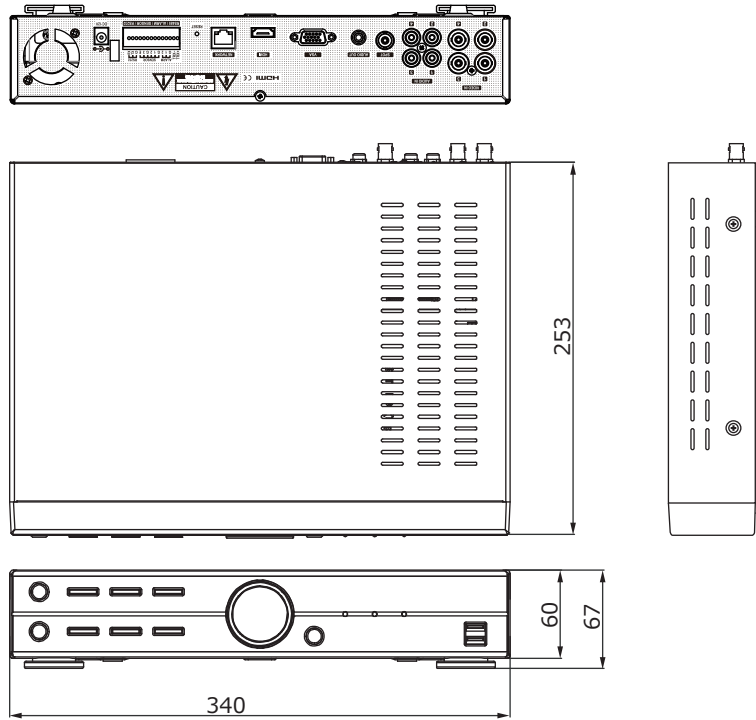

■ 外形図

品名	4chデジタルレコーダー	品番	TH-R6104	No,	1/2
----	--------------	----	----------	-----	-----

※製品の仕様は予告無く変更となる場合があります。

■外形図

型番		TH-R6104	
映像	入力端子	4ch(BNC)	
音声	入力端子	4ch(RCA-J)	
	出力端子	1ch(RCA-J)	
端子	センサー入力	4ch(TTL)	
	アラーム出力	2ch(TTL)	
	通信インターフェース	RS-232SC / RS-485 /USBポート×2(USB2.0)	
モニター出力	表示フレーム	リアルタイム表示	
	スポット	1ch(BNC 単画面もしくはシーケンス/メインモニター)	
	メイン	HDMI×1、VGA×1 ※同時出力可能	
	解像度	1280×1024、1280×720、1024×768、720×576、720×480	
	表示方法	1/4分割 / PIP / デジタルズーム	
記録媒体	OSD表示	日本語	
	ハードディスク	1TB(内蔵HDD2台まで)	
録画	バックアップ	USBメモリ、USB外付けHDD	
	映像圧縮	H.264	
	録画解像度	960Hモード	WCIF(472×240)、120フレーム/秒
			WHD1(944×240)、120フレーム/秒
	フレーム数	D1モード	WD1(944×480)、120フレーム/秒
			WCIF(352×240)、120フレーム/秒
			HD1(704×240)、120フレーム/秒
	モード	D1(704×480)、120フレーム/秒	4段階(最高/高/標準/中)
			常時 / スケジュール / イベント(センサー・モーション) / テキストイン / スケジュール+イベント / 緊急録画
	映像再生	再生画面表示	1/4分割 / PIP / デジタルズーム
検索方法		日時指定 / カレンダー検索 / イベント検索 / テキストイン	
再生時操作		再生 / 一時停止 / コマ送り / 早送り2~32倍 / 巻戻し2~32倍	
ネットワーク	イーサネット	10/100/1000 Base	
	プロトコル	TCP/IP / HTTP / DHCP / PPPoE / RTP/RTSP	
DVR操作		本体ボタン / リモコン / USBマウス	
電源	電源	AC100V 50/60Hz (ACアダプター DC12V 5Aより供給)	
	消費電力	約40W	
動作周囲温度		+5℃~+40℃	
動作周囲湿度		0%~80% (結露なき事)	
外形寸法		340(W)×67(H)×253(D)mm	
質量		約2kg (HDDを除く)	
付属品		ACアダプター、ACケーブル、リモコン、マウス、テスト用電池、CD、取扱説明書	

品名	4chデジタルレコーダー	品番	TH-R6104	No,	2/2
----	--------------	----	----------	-----	-----

※製品の仕様は予告無く変更となる場合があります。

株式会社東邦技研