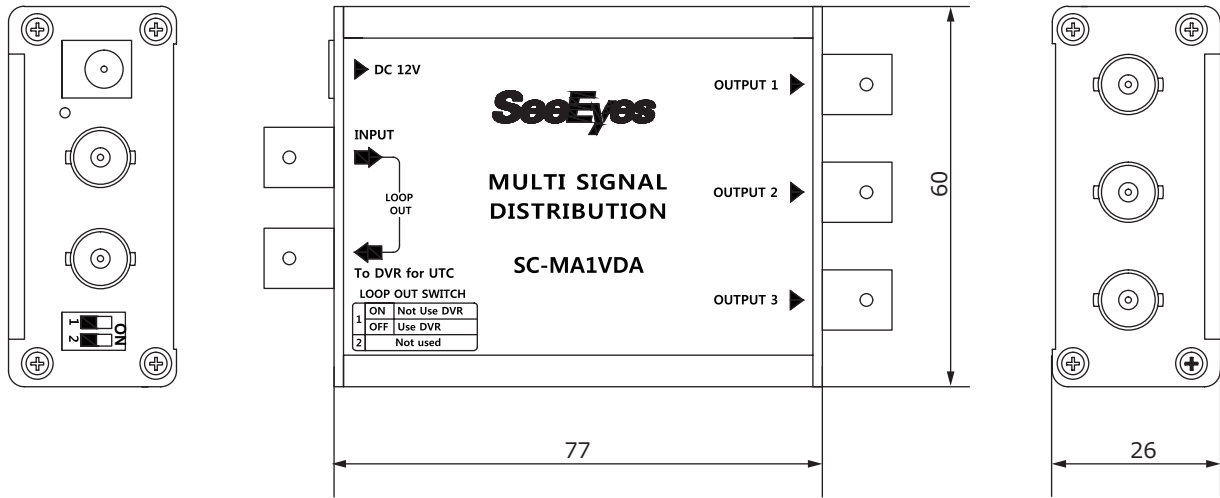

■外形図

■仕様

型番	SC-MA1VDA	
映像入力	1ch(BNC)、AHD1.0/2.0/HD-CVI/HD-TVI/CVBS	
映像出力	4ch(BNC)	
電源	電源	DC12V
	消費電力	0.6W
動作周囲温度、湿度	-15℃～50℃、0%～80% (結露なき事)	
外形寸法	77(W)×26(H)×60(D)mm	
質量	約125g	
付属品	取扱説明書	

品名	AHD 映像分配器(1入力4分配)	品番	SC-MA1VDA	No,	1/1
----	-------------------	----	-----------	-----	-----