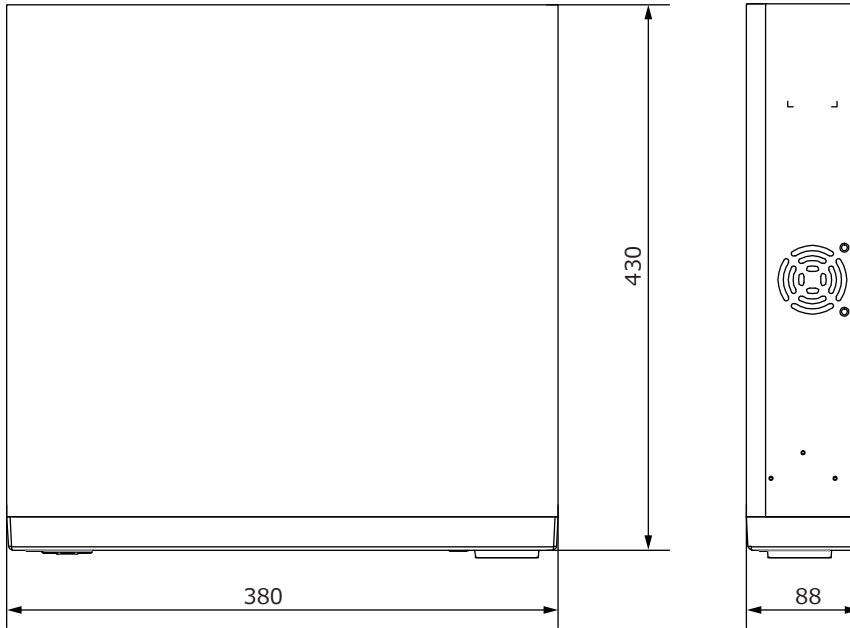

■外形図

| | | | | | |
|----|-------------------|----|------------|-----|-----|
| 品名 | AHD 16chデジタルレコーダー | 品番 | TH-CK5616A | No, | 1/2 |
|----|-------------------|----|------------|-----|-----|

※製品の仕様は予告無く変更となる場合があります。