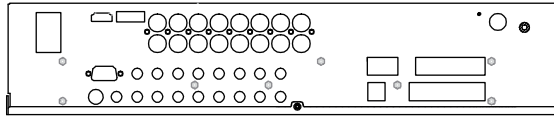

■外形図

| | | | | | |
|----|-------------------|----|------------|-----|-----|
| 品名 | AHD 16chデジタルレコーダー | 品番 | TH-CK5616A | No, | 1/2 |
|----|-------------------|----|------------|-----|-----|

※製品の仕様は予告無く変更となる場合があります。

■仕様

| | | | |
|-----------|---|---|---------------|
| 型番 | | TH-CK5616A | |
| 映像 | 入力端子 | 16ch(BNC) | |
| | 信号 | AHD / CVBS ※自動認識 | |
| 音声 | 入力端子 | 16ch(RCA) | |
| | 出力端子 | 1ch(RCA) | |
| 端子 | センサー入力 | 16ch(TTL) | |
| | アラーム出力 | 2ch(リレイ) | |
| | 通信インターフェース | RS-485/ RS-422 /USBポート×2 | |
| モニター出力 | 表示フレーム | リアルタイム表示 | |
| | スポット | — ※メイン出力BNCをスポットそして使用可能 | |
| | メイン | HDMI×1、VGA×1、BNC×1 ※同時出力可能 | |
| | 解像度 | 1920×1080 / 1280×720 / 1024×768 | |
| | 表示方法 | 1/4/8/9/10/16分割/デジタルズーム/シーケンス | |
| 記録媒体 | ハードディスク | 3TB(内蔵HDD×4台、最高24TBまで) | |
| | バックアップ | USBメモリ/DVD/USB外付けHDD、ネットワーク | |
| 録画 | 映像 / 音声圧縮 | | H.264 / ADPCM |
| | 録画フレーム数 | 1080p (1920×1080) | 240fps |
| | | 720p (1280×720) | 480fps |
| | | 960H (960×480) | 480fps |
| | 画質 | 4段階 (Low/Standard/High/Super) | |
| モード | 連続/モーション/アラーム/連続+アラーム/連続+モーション/モーション+アラーム/連続+モーション+アラーム/録画なし/スケジュール | | |
| 映像再生 | 再生画面表示 | 1/4/8/9/10/16分割/サムネイル/デジタルズーム | |
| | 検索方法 | 日時指定 / カレンダー検索 / イベント検索 / スマート | |
| | 再生時操作 | 再生 / 一時停止 / コマ送り / 早送り2~32倍 / 巻戻し2~32倍 | |
| ネットワーク | イーサネット | 10/100/1000 Base | |
| | プロトコル | TCP/IP / HTTP / DHCP / PPPoE / RTP / RTSP | |
| | DDNS | フリーDDNS対応 | |
| | ストリーミング | デュアルストリーミング | |
| DVR操作 | | 本体ボタン / リモコン / USBマウス | |
| 電源 | 電源 | AC100V 50/60Hz (ACアダプター DC12V 6Aより供給) | |
| | 消費電力 | 72W | |
| 動作周囲温度、湿度 | | 5℃~+40℃、0%~80% (結露なき事) | |
| 外形寸法 | | 430(W)×88(H)×430(D)mm | |
| 質量 | | 約6kg (HDDを除く) | |
| 付属品 | | ACアダプター、ACケーブル、リモコン、マウス、テスト用電池、CD、取扱説明書 | |