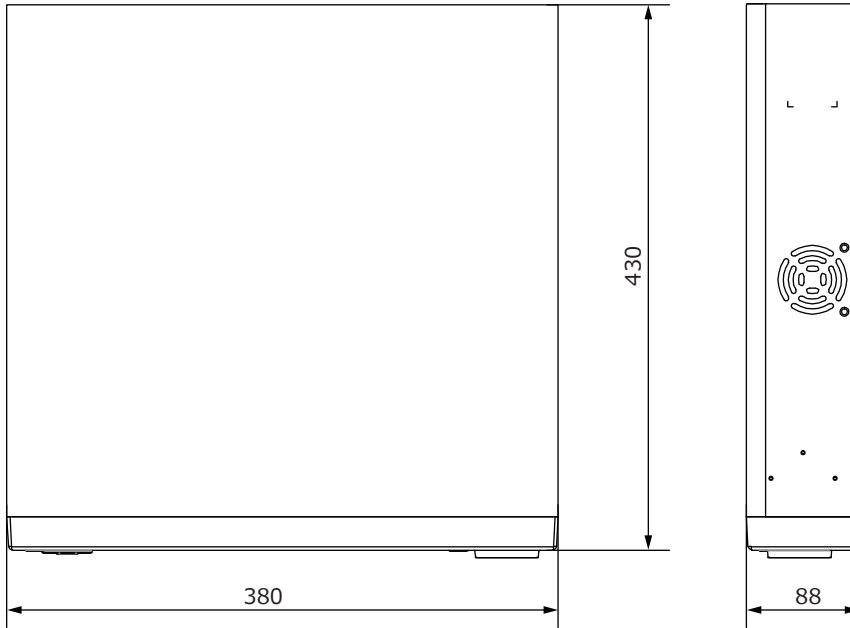

■外形図

品名	AHD 16chデジタルレコーダー	品番	TH-CK5616A	No,	1/2
----	-------------------	----	------------	-----	-----

※製品の仕様は予告無く変更となる場合があります。

■仕様

型番		TH-CK5616A	
映像	入力端子	16ch(BNC)	
	信号	AHD / CVBS ※自動認識	
音声	入力端子	16ch(RCA)	
	出力端子	1ch(RCA)	
端子	センサー入力	16ch(TTL)	
	アラーム出力	2ch(リレイ)	
	通信インターフェース	RS-485/ RS-422 /USBポート×2	
モニター出力	表示フレーム	リアルタイム表示	
	スポット	— ※メイン出力BNCをスポットそして使用可能	
	メイン	HDMI×1、VGA×1、BNC×1 ※同時出力可能	
	解像度	1920×1080 / 1280×720 / 1024×768	
	表示方法	1/4/8/9/10/16分割/デジタルズーム/シーケンス	
記録媒体	ハードディスク	3TB(内蔵HDD×4台、最高24TBまで)	
	バックアップ	USBメモリ/DVD/USB外付けHDD、ネットワーク	
録画	映像 / 音声圧縮		H.264 / ADPCM
	録画フレーム数	1080p (1920×1080)	240fps
		720p (1280×720)	480fps
		960H (960×480)	480fps
	画質	4段階 (Low/Standard/High/Super)	
モード	連続/モーション/アラーム/連続+アラーム/連続+モーション/モーション+アラーム/連続+モーション+アラーム/録画なし/スケジュール		
映像再生	再生画面表示	1/4/8/9/10/16分割/サムネイル/デジタルズーム	
	検索方法	日時指定 / カレンダー検索 / イベント検索 / スマート	
	再生時操作	再生 / 一時停止 / コマ送り / 早送り2~32倍 / 巻戻し2~32倍	
ネットワーク	イーサネット	10/100/1000 Base	
	プロトコル	TCP/IP / HTTP / DHCP / PPPoE / RTP / RTSP	
	DDNS	フリーDDNS対応	
	ストリーミング	デュアルストリーミング	
DVR操作		本体ボタン / リモコン / USBマウス	
電源	電源	AC100V 50/60Hz (ACアダプター DC12V 6Aより供給)	
	消費電力	72W	
動作周囲温度、湿度		5℃~+40℃、0%~80% (結露なき事)	
外形寸法		430(W)×88(H)×430(D)mm	
質量		約6kg (HDDを除く)	
付属品		ACアダプター、ACケーブル、リモコン、マウス、テスト用電池、CD、取扱説明書	