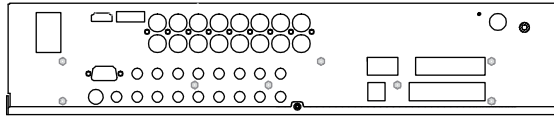

■外形図

品名	AHD 16chデジタルレコーダー	品番	TH-CK5616A	No,	1/2
----	-------------------	----	------------	-----	-----

※製品の仕様は予告無く変更となる場合があります。

■仕様

型番		TH-CK5616A	
映像	入力端子	16ch(BNC)	
	信号	AHD / CVBS ※自動認識	
音声	入力端子	16ch(RCA)	
	出力端子	1ch(RCA)	
端子	センサー入力	16ch(TTL)	
	アラーム出力	2ch(リレイ)	
	通信インターフェース	RS-485/ RS-422 /USBポート×2	
モニター出力	表示フレーム	リアルタイム表示	
	スポット	— ※メイン出力BNCをスポットそして使用可能	
	メイン	HDMI×1、VGA×1、BNC×1 ※同時出力可能	
	解像度	1920×1080 / 1280×720 / 1024×768	
	表示方法	1/4/8/9/10/16分割/デジタルズーム/シーケンス	
記録媒体	ハードディスク	3TB(内蔵HDD×4台、最高24TBまで)	
	バックアップ	USBメモリ/DVD/USB外付けHDD、ネットワーク	
録画	映像 / 音声圧縮		H.264 / ADPCM
	録画フレーム数	1080p (1920×1080)	240fps
		720p (1280×720)	480fps
		960H (960×480)	480fps
	画質	4段階 (Low/Standard/High/Super)	
モード	連続/モーション/アラーム/連続+アラーム/連続+モーション/モーション+アラーム/連続+モーション+アラーム/録画なし/スケジュール		
映像再生	再生画面表示	1/4/8/9/10/16分割/サムネイル/デジタルズーム	
	検索方法	日時指定 / カレンダー検索 / イベント検索 / スマート	
	再生時操作	再生 / 一時停止 / コマ送り / 早送り2~32倍 / 巻戻し2~32倍	
ネットワーク	イーサネット	10/100/1000 Base	
	プロトコル	TCP/IP / HTTP / DHCP / PPPoE / RTP / RTSP	
	DDNS	フリーDDNS対応	
	ストリーミング	デュアルストリーミング	
DVR操作		本体ボタン / リモコン / USBマウス	
電源	電源	AC100V 50/60Hz (ACアダプター DC12V 6Aより供給)	
	消費電力	72W	
動作周囲温度、湿度		5℃~+40℃、0%~80% (結露なき事)	
外形寸法		430(W)×88(H)×430(D)mm	
質量		約6kg (HDDを除く)	
付属品		ACアダプター、ACケーブル、リモコン、マウス、テスト用電池、CD、取扱説明書	