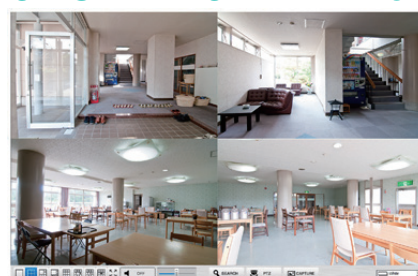

CMS WEB CLIENT Pro

対応OS Windows XP/7/8/8.1/10

スマートフォン用アプリケーション