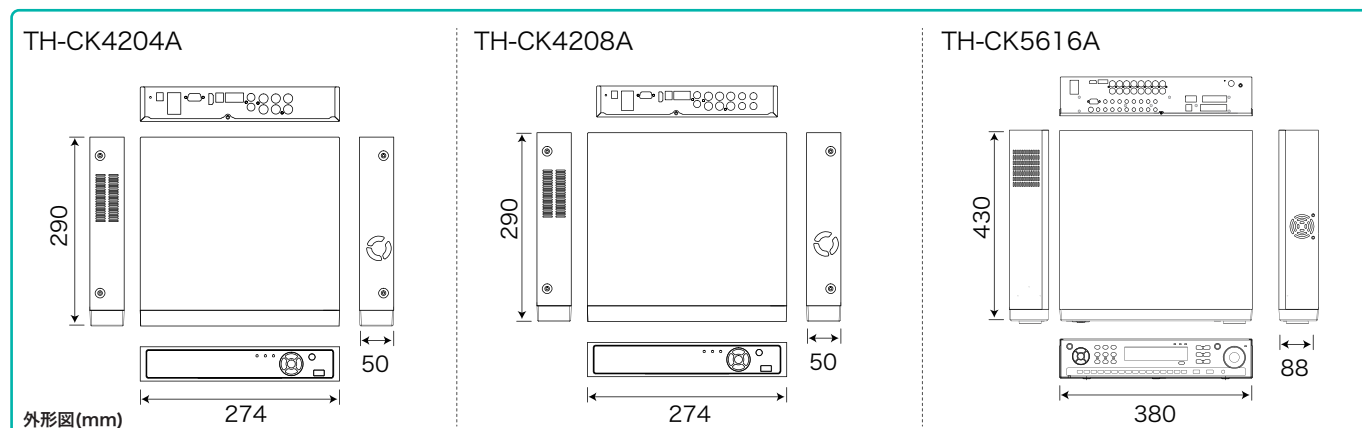

AHDデジタルビデオレコーダー

TH-CK4204A **4CH**

本体希望小売価格 **2TB** : 250,000円(税別)

TH-CK4208A **8CH**

本体希望小売価格 **3TB** : 400,000円(税別)

TH-CK5616A **16CH**

本体希望小売価格 **3TB** : 550,000円(税別)

AHD/アナログ混合配線が可能なハイブリッドレコーダー AHDカメラ接続時は1080p(1920x1080)まで対応

高画質を維持したまま長時間の録画を実現しました。

機器異常警告

ビデオロス・ハードディスク異常を検知しアラーム音や警報出力信号を出すことが可能です。

HDMI/VGA/BNC同時出力可能

外形寸法図

製品仕様

型番	TH-CK4204A	TH-CK4208A	TH-CK5616A	
映像	入力端子	4ch(BNC)	8ch(BNC)	
	信号	AHD / CVBS ※自動認識		
音声	入力端子	1ch(RCA)		
	出力端子	1ch(RCA)		
端子	センサー入力	2ch(TTL)		
	アラーム出力	1ch(TTL) / 1ch(リレー)		
	通信インターフェース	RS-485/ RS-422 /USBポート×2(前面×1、背面×1)		
モニター出力	表示フレーム	リアルタイム表示		
	スポット	1ch(BNC) ※単画面、シーケンス、分割		
	メイン	HDMI×1、VGA×1、BNC×1 ※同時出力可能		
	解像度	1920×1080 / 1280×720 / 1024×768		
	表示方法	1/4分割/デジタルズーム/シーケンス	1/4/8/9分割/デジタルズーム/シーケンス	1/4/8/9/10/16分割/デジタルズーム/シーケンス
	OSD表示	日本語		
記録媒体	ハードディスク	2TB(内蔵HDD×1台、最高6TBまで)	3TB(内蔵HDD×1台、最高6TBまで)	
	バックアップ	USBメモリ/USB外付けHDD/ネットワーク		
録画	映像 / 音声圧縮	H.264 / ADPCM		
	録画フレーム数	1080p (1920×1080) / 120fps 720p (1280×720) / 120fps 960H (960×480) / 120fps	1080p (1920×1080) / 120fps 720p (1280×720) / 240fps 960H (960×480) / 240fps	1080p (1920×1080) / 240fps 720p (1280×720) / 480fps 960H (960×480) / 480fps
	画質	4段階 (Low/Standard/High/Super)		
	モード	連続/モーション/アラーム/連続+アラーム/連続+モーション/モーション+アラーム/連続+モーション+アラーム/録画なし/スケジュール		
映像再生	再生画面表示	1/4分割/サムネイル/デジタルズーム	1/4/8/9分割/サムネイル/デジタルズーム	
	検索方法	日時指定 / カレンダー検索 / イベント検索 / スマート		
	再生時操作	再生 / 一時停止 / コマ送り / 早送り2~32倍 / 巻戻し2~32倍		
ネットワーク	イーサネット	10/100/1000 Base		
	プロトコル	TCP/IP / HTTP / DHCP / PPPoE / RTP / RTSP		
	DDNS	フリーDDNS対応		
	ストリーミング	デュアルストリーミング		
DVR操作	電源	本体ボタン / リモコン / USBマウス		
	消費電力	20W		
動作周囲温度、湿度	5°C~+40°C、0%~80% (結露なき事)			
外形寸法	260(W)×49(H)×247(D)mm		430(W)×88(H)×430(D)mm	
質量	約2kg (HDDを除く)		約6kg (HDDを除く)	
付属品	ACアダプター、ACケーブル、リモコン、マウス、テスト用電池、CD、取扱説明書			