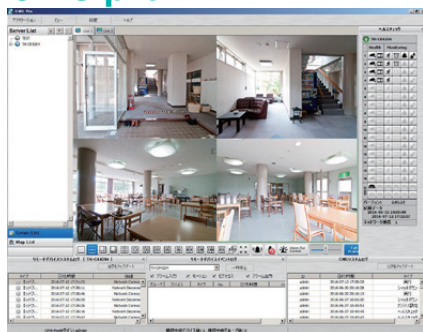

※製品の仕様及び外観は予告なく変更となる場合があります。

遠隔監視アプリケーション

PC用アプリケーション

CMS pro

対応OS Windows XP/7/8/8.1/10

PC用アプリケーション