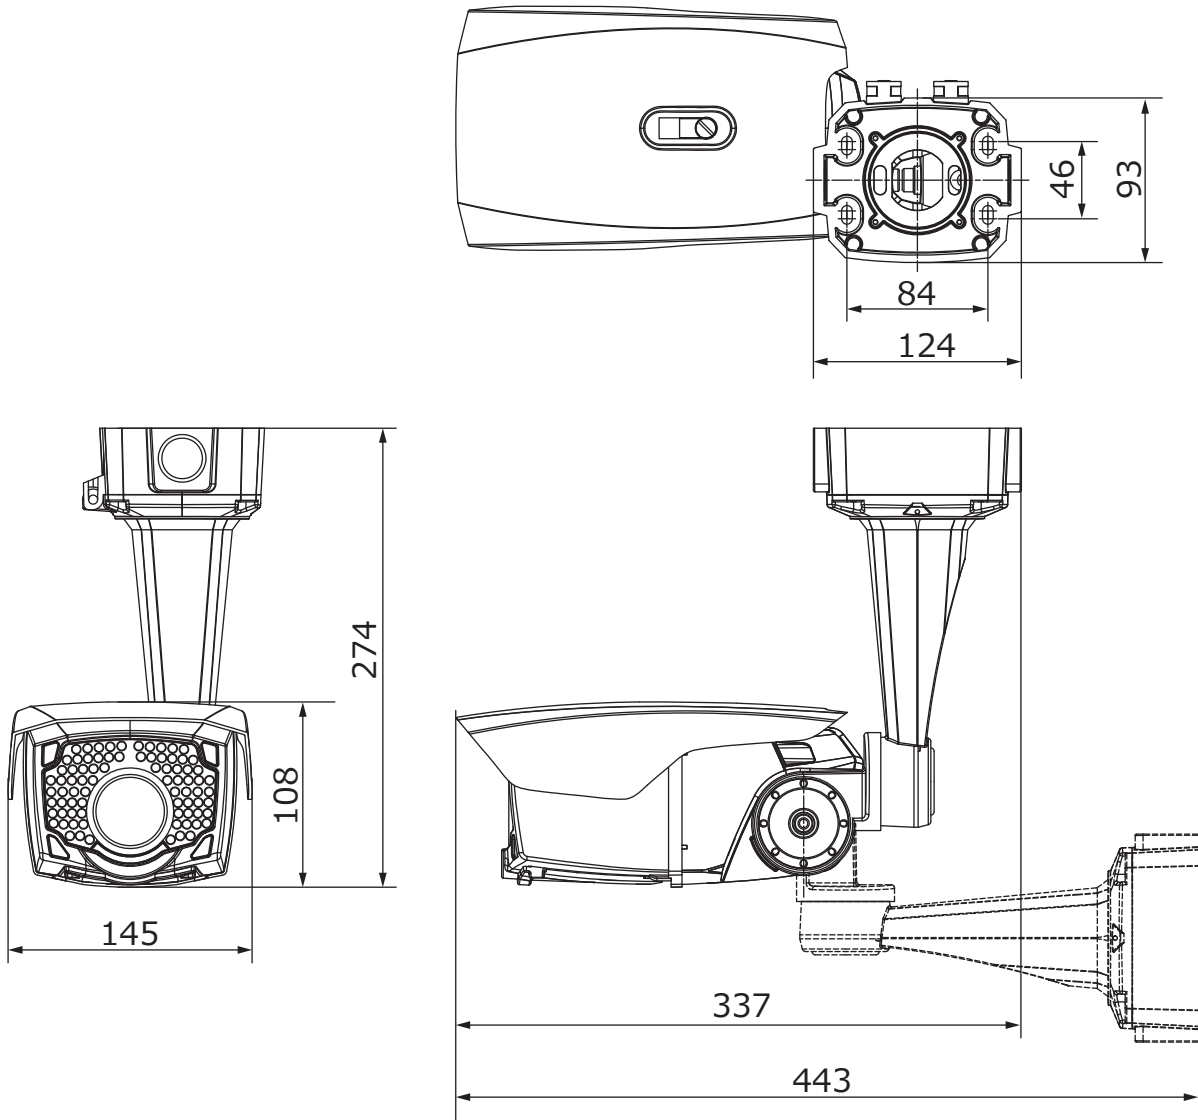

■外形図

品名	AHD 赤外線ハウジング一体型デイナイトカメラ	品番	TH-AHDW820	No,	1/2
----	-------------------------	----	------------	-----	-----

※製品の仕様は予告無く変更となる場合があります。

■仕様

品番	TH-AHDW820
イメージセンサー	1/3インチ カラーCMOS
有効画素数	243万画素 1984(H)×1225(V)
映像出力	AHD / CVBS ※切替可能
解像度	AHD(1920×1080) / CVBS(1280H)
同期方式	内部同期
赤外線、照射距離	80個、約45m
レンズマウント	—
レンズ	2.8~12mm
画角	水平 91°~28°、垂直 74.7°~21.2°
最低被写体照度	カラー 1Lux ※電子感度アップOFF時 白黒 0Lux ※赤外線照射時
シャッタースピード	自動、フリッカーレス、手動(1/30~1/50,000)
オートゲインコントロール	15段階
ホワイトバランス	自動、手動、プリセット、自動EXT
デイナイト	カラー / 白黒 / 自動 / EXT
電子感度アップ	ON / OFF (最大30倍)
逆光補正	BLC / D-WDR / HSBC
デジタルノイズリダクション	3D-DNR、4段階
その他機能	モーション検知、映像反転(上下左右)、プライバシーマスク(4箇所)、デフォグ、シャープネス 同軸通信対応、調整用モニター出力(RCA)
OSD	日本語 / 英語 / その他
保護等級	IP66
電源	DC12V
消費電流	750~1250mA(ヒーター使用時)
使用温度、湿度範囲	-40℃~50℃、90&RH以下(但し結露のないこと)
外形寸法	145(W)×274(H)×337(D)mm
質量	約2.4kg
付属品	取扱説明書、配線ボックス、DCケーブル、専用レンチ、ビス一式

品名	AHD 赤外線ハウジング一体型デイナイトカメラ	品番	TH-AHDW820	No,	2/2
----	-------------------------	----	------------	-----	-----

※製品の仕様は予告無く変更となる場合があります。