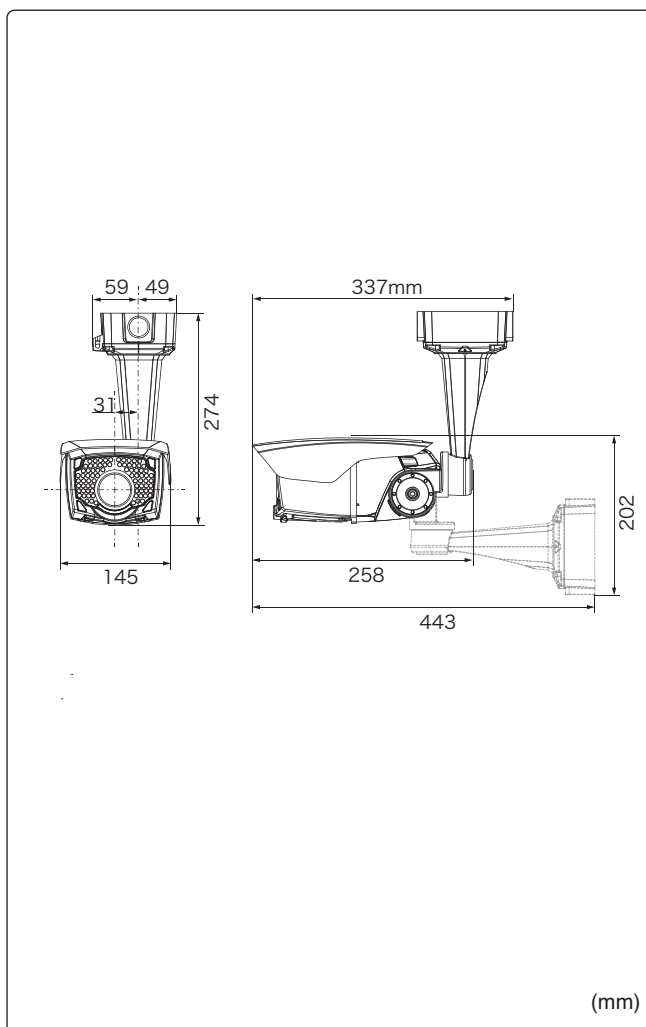

#### 水平画角

製品仕様

品番	TH-AHDW820
イメージセンサー	1/3インチ カラーCMOS
有効画素数	243万画素 1984(H)×1225(V)
映像出力	AHD / CVBS ※切替可能
解像度	AHD(1920×1080) / CVBS(1280H)
同期方式	内部同期
赤外線LED、照射距離	80個、最大45m
レンズマウント	—
レンズ	2.8~12mm
画角	水平 91°~28°、垂直 74,7°~21,2°
最低被写体照度	カラー 1Lux※電子感度アップOFF時 白黒 0Lux※赤外線照射時
シャッタースピード	自動、フリッカーレス、手動(1/30~1/50,000)
オートゲインコントロール	15段階
ホワイトバランス	自動、手動、プリセット、自動EXT
デナイト(電子回路式)	カラー / 白黒 / 自動 / EXT
電子感度アップ	ON / OFF (最大30倍)
逆光補正	D-WDR / BLC / HSBLC
デジタルノイズリダクション	3D-DNR、4段階
その他機能	モーション検知、映像反転(上下左右)、シャープネス、同軸通信対応 プライバシーマスク(4箇所)、デフォグ、調整用モニター出力(RCA)
OSD	日本語 / 英語 / その他
保護等級	IP66
電源	DC12V
消費電流	750~1250mA(ヒーター使用時)
使用温度、湿度範囲	-40°C~50°C、RH90%以下(但し結露のないこと)
外形寸法	145(W) x 274(H) x 337(D)mm
質量	約2.4kg
付属品	取扱説明書、配線ボックス、DCケーブル、ビス一式、専用レンズ

外形寸法図

※製品の仕様及び外観は予告なく変更となる場合があります。

オプション(別売品)

ブラケット

電源

ボール取付け金具  
TH-WOP004

本体希望小売価格  
¥20,000- (税別)

取付ボール径  
φ 80mm ~